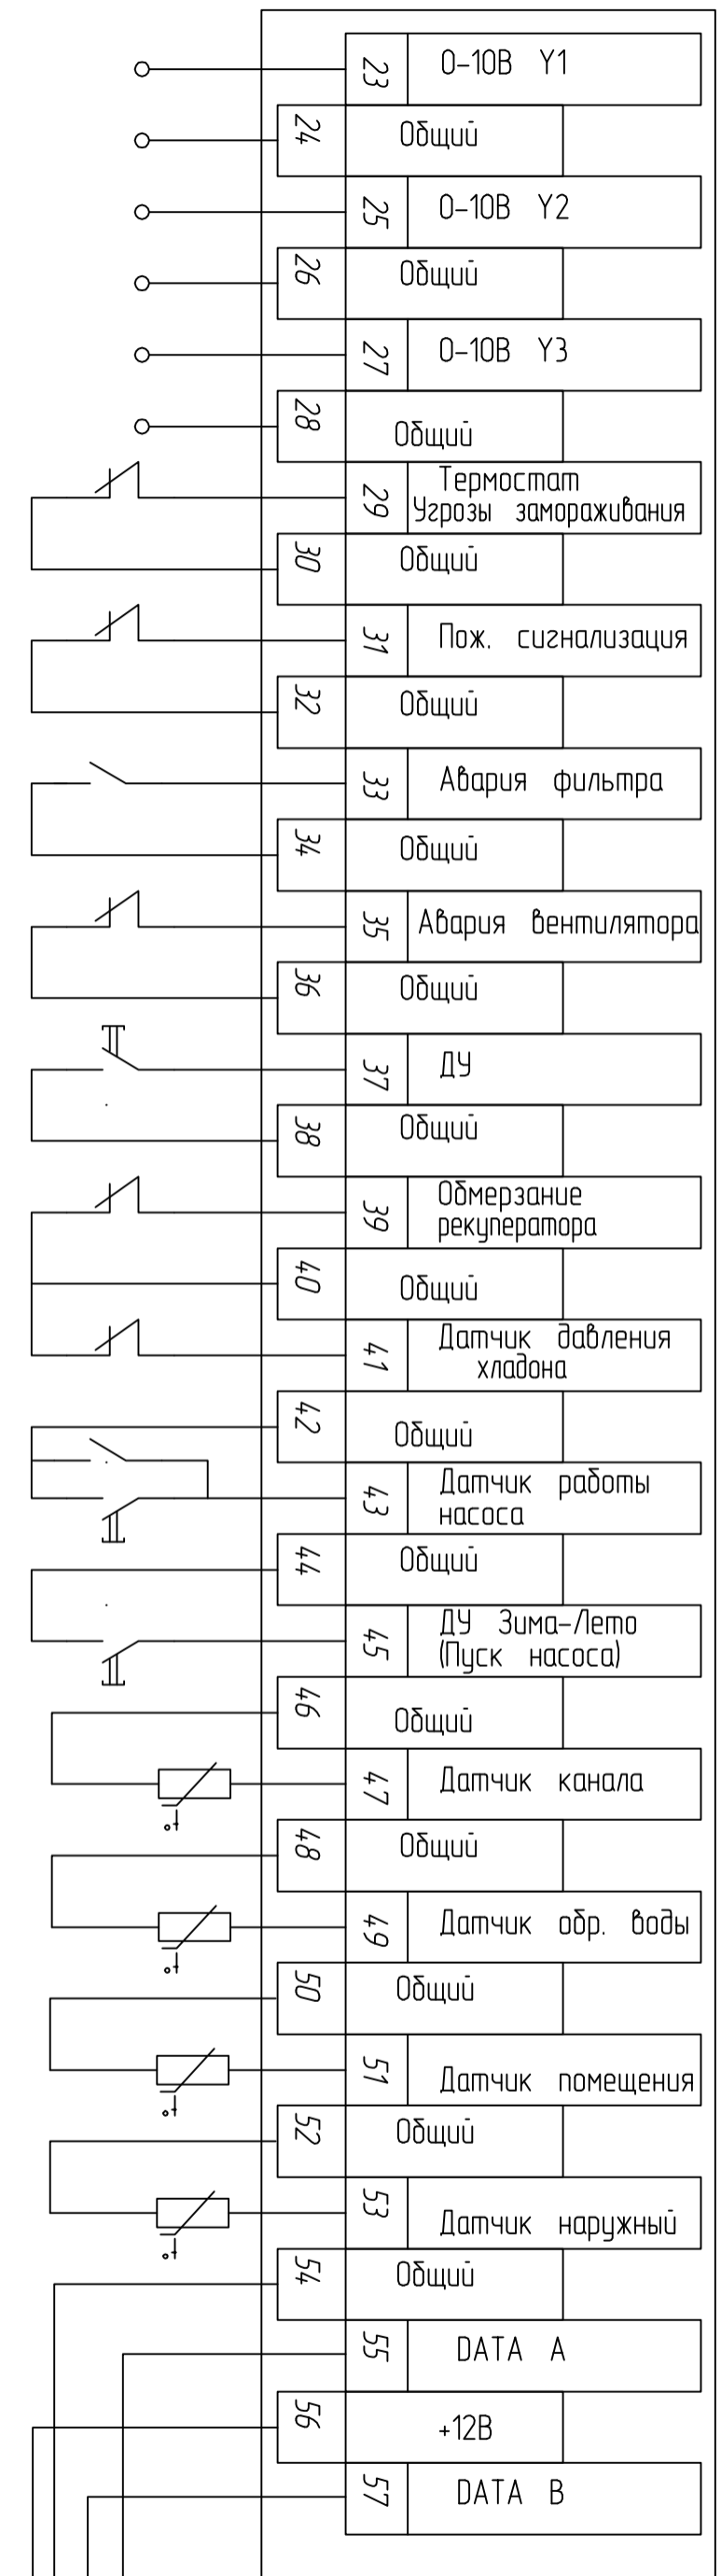

Замкнуто - Вкл.

Замкнуто - Зима

Пульт ДУ  
(опция)

Изм.	Лист	# док.	Подп.	Дата

MASTERBOX WRR-II (однофазный двигатель)  
Схема электрическая подключения

Лист

Замкнуто - Вкл.

Замкнуто - Зима

Замкнуто - Вкл.

Замкнуто - Зима

Изм.	Лист	# докум.	Подп.	Дата

MASTERBOX WRR-II-X  
Схема электрическая подключения

MASTERBOX WRR-II

Пульт дистанционного управления

MASTERBOX ERR-II

Пульт дистанционного управления