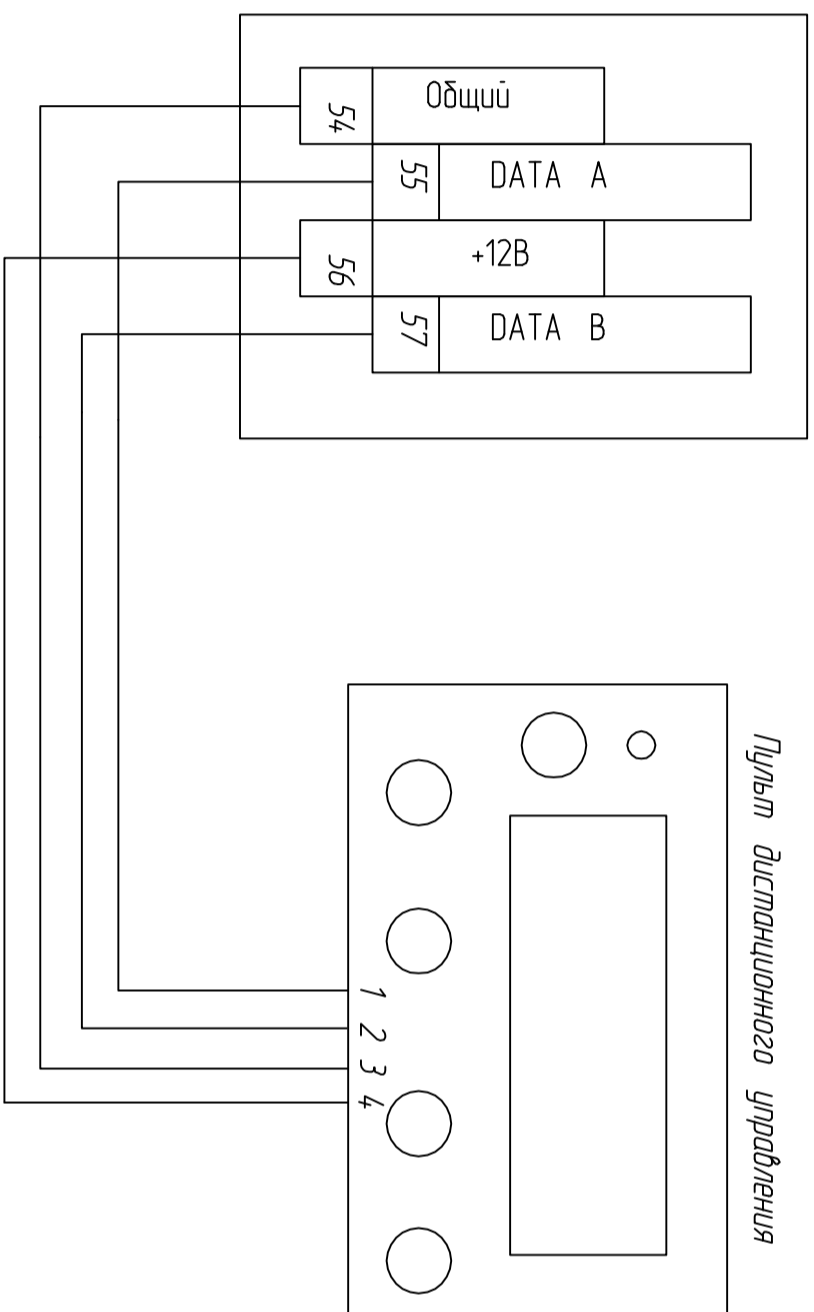

Замкнуто - Вкл.

Замкнуто - Зима

Пульт ДУ  
(опция)

Изм.	Лист	# док.	Подп.	Дата

MASTERBOX WRR-II (однофазный двигатель)  
Схема электрическая подключения

Лист

Замкнуто - Вкл.

Замкнуто - Зима

Замкнуто - Вкл.

Замкнуто - Зима

Изм.	Лист	# докум.	Подп.	Дата

MASTERBOX WRR-II-X  
Схема электрическая подключения

MASTERBOX WRR-II

Пульт дистанционного управления

MASTERBOX ERR-II

Пульт дистанционного управления