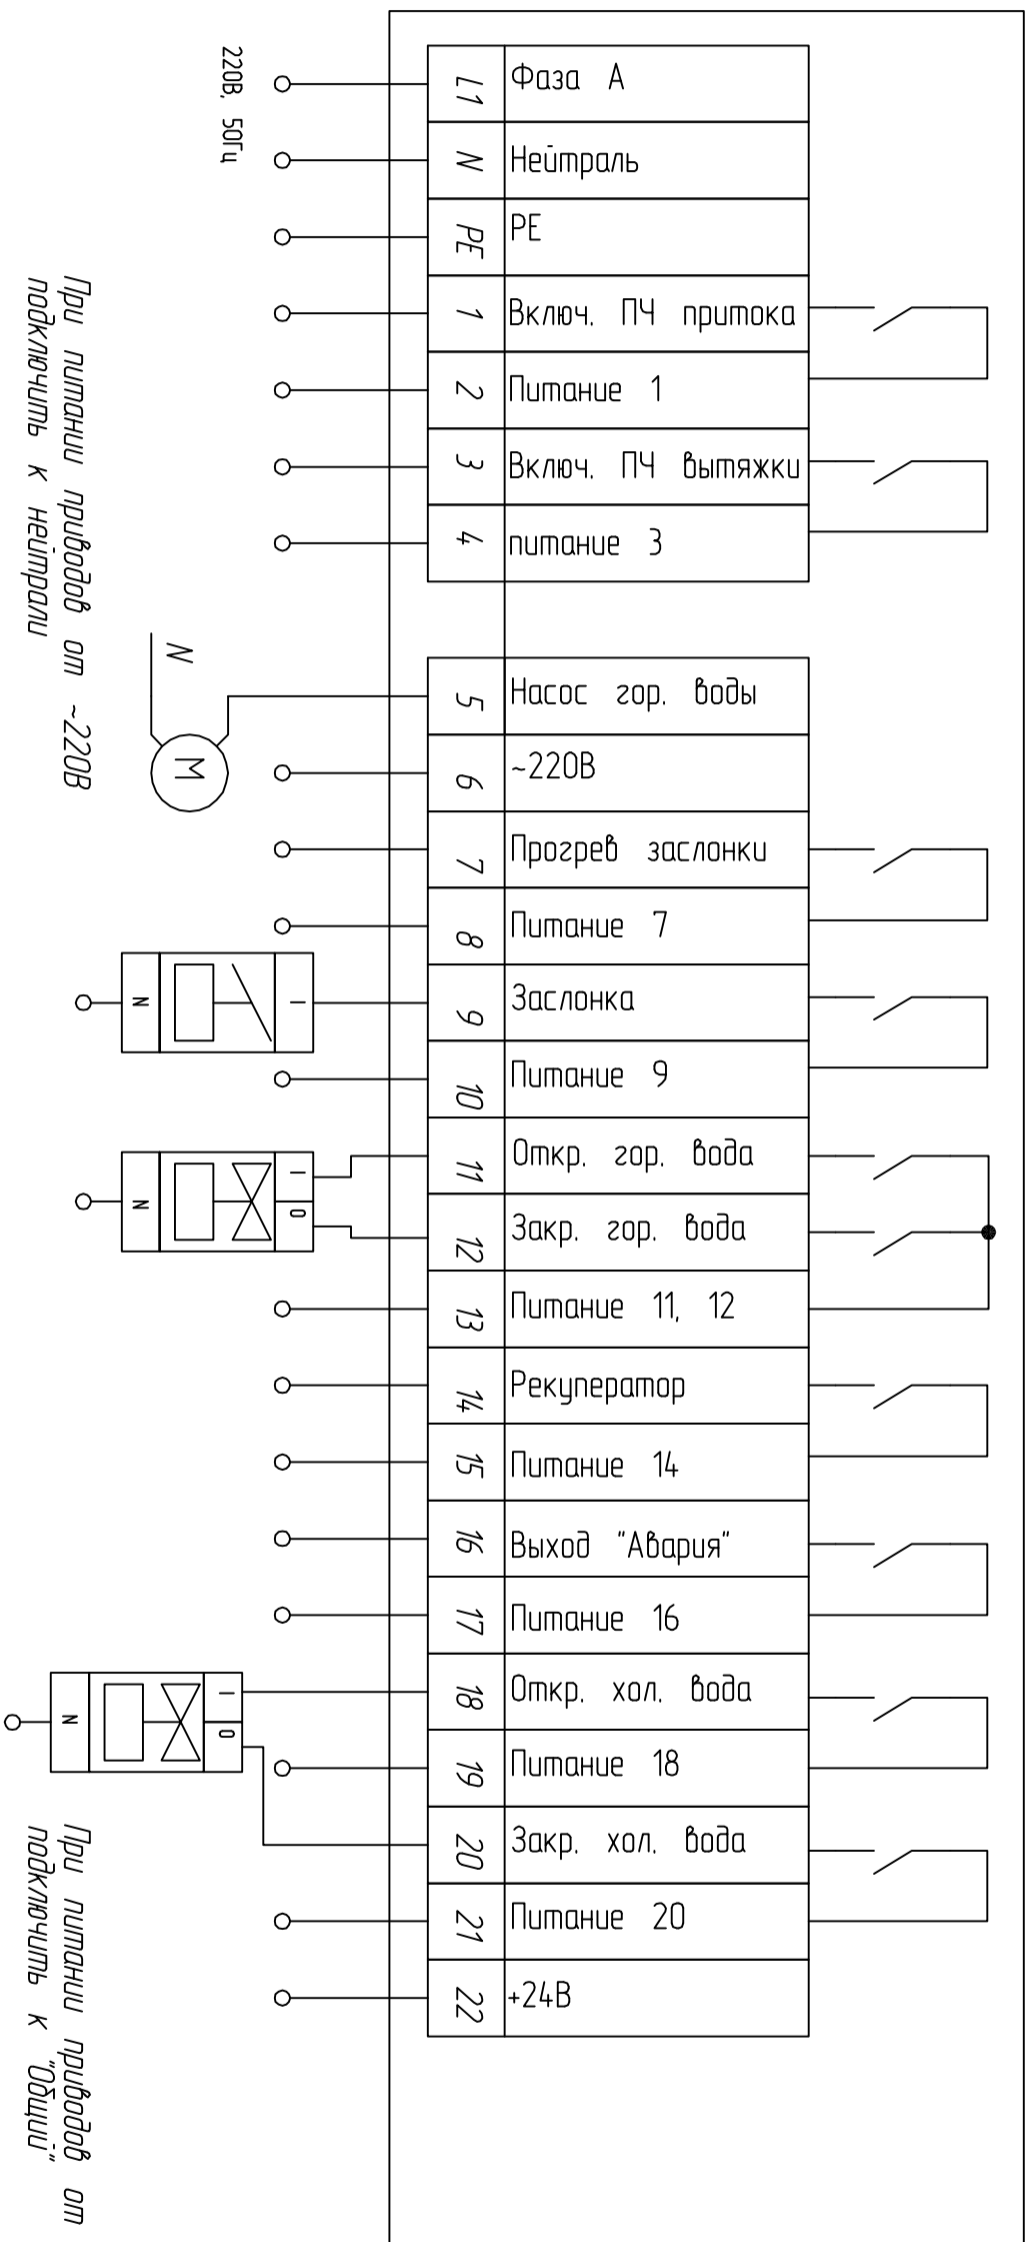

Замкнуто - Вкл.

Замкнуто - Зима

Пульт ДУ  
(опция)

Изм.	Лист	# док.	Подп.	Дата

MASTERBOX WRR-II (однофазный двигатель)  
Схема электрическая подключения

Лист

Замкнуто - Вкл.

Замкнуто - Зима

Замкнуто - Вкл.

Замкнуто - Зима

Изм.	Лист	# докум.	Подп.	Дата

MASTERBOX WRR-II-X  
Схема электрическая подключения

MASTERBOX WRR-II

Пульт дистанционного управления

MASTERBOX ERR-II

Пульт дистанционного управления