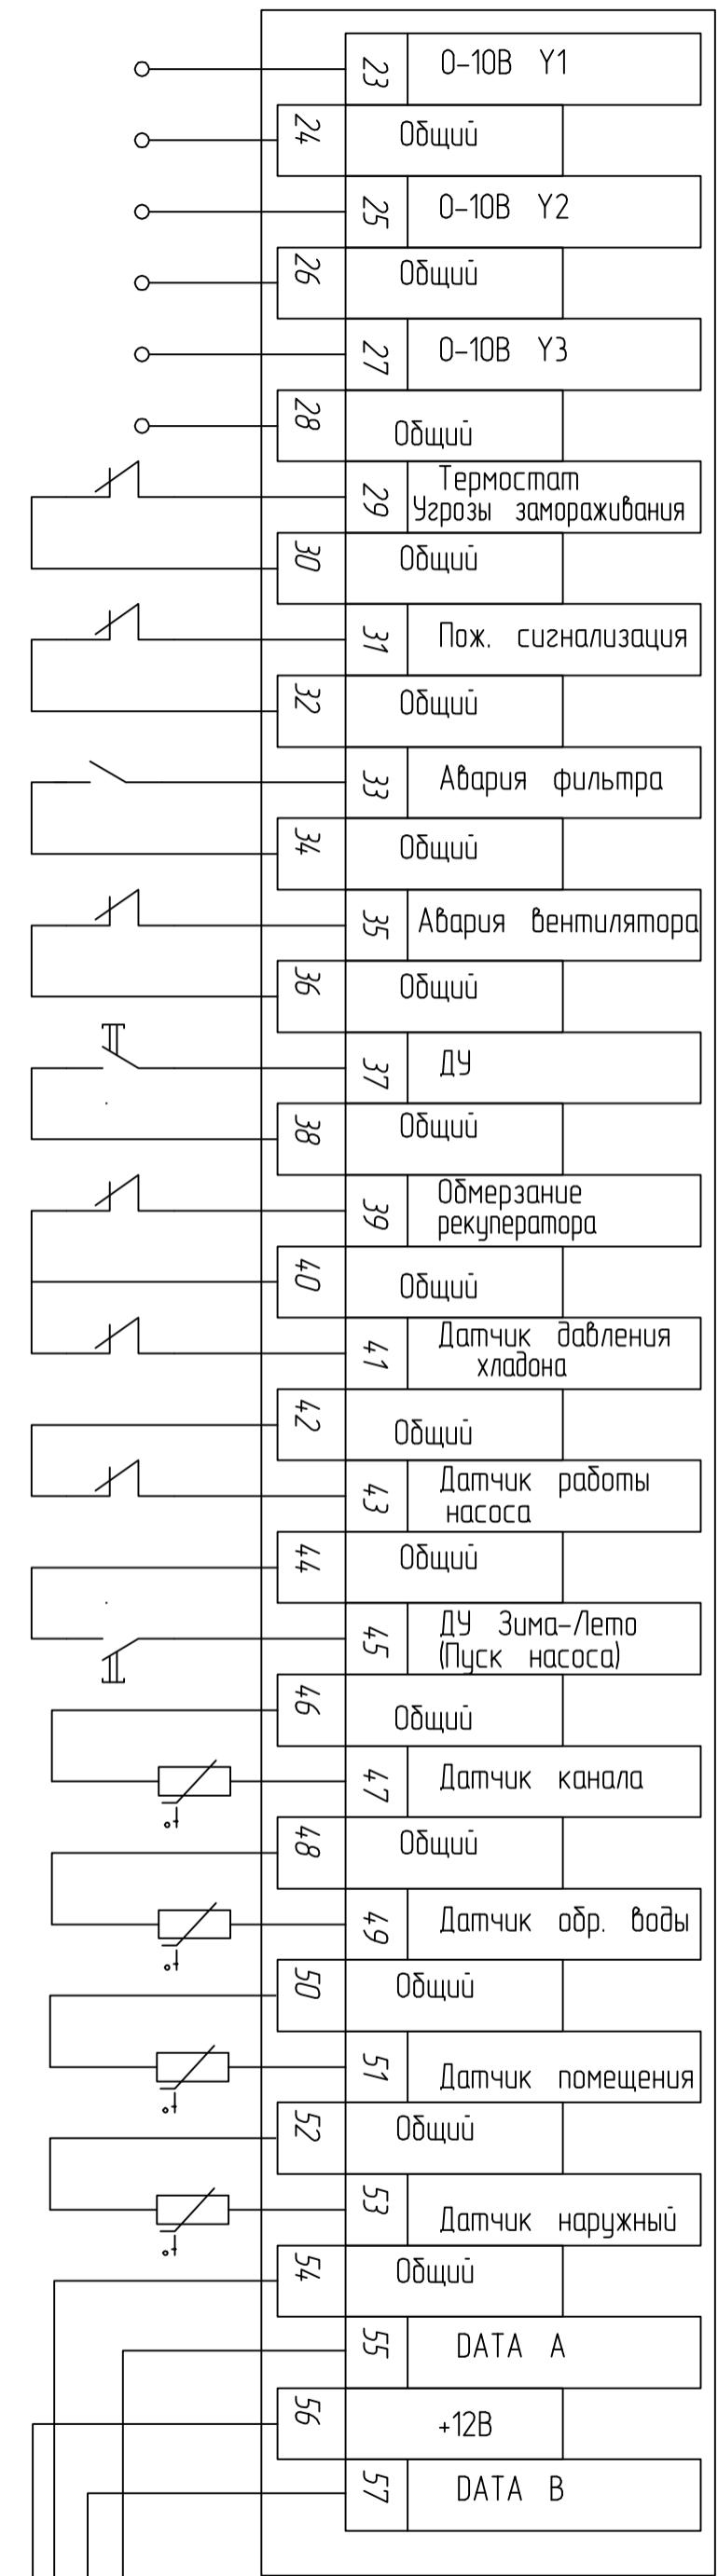

Замкнуто - Вкл.

Замкнуто - Зима

Пульт ДУ  
(опция)

Изм.	Лист	# док.	Подп.	Дата

MASTERBOX WRR-II (однофазный двигатель)  
Схема электрическая подключения

Лист

Замкнуто - Вкл.

Замкнуто - Зима

Замкнуто - Вкл.

Замкнуто - Зима

Изм.	Лист	# докум.	Подп.	Дата

MASTERBOX WRR-II-X  
Схема электрическая подключения

MASTERBOX WRR-II

Пульт дистанционного управления

MASTERBOX ERR-II

Пульт дистанционного управления