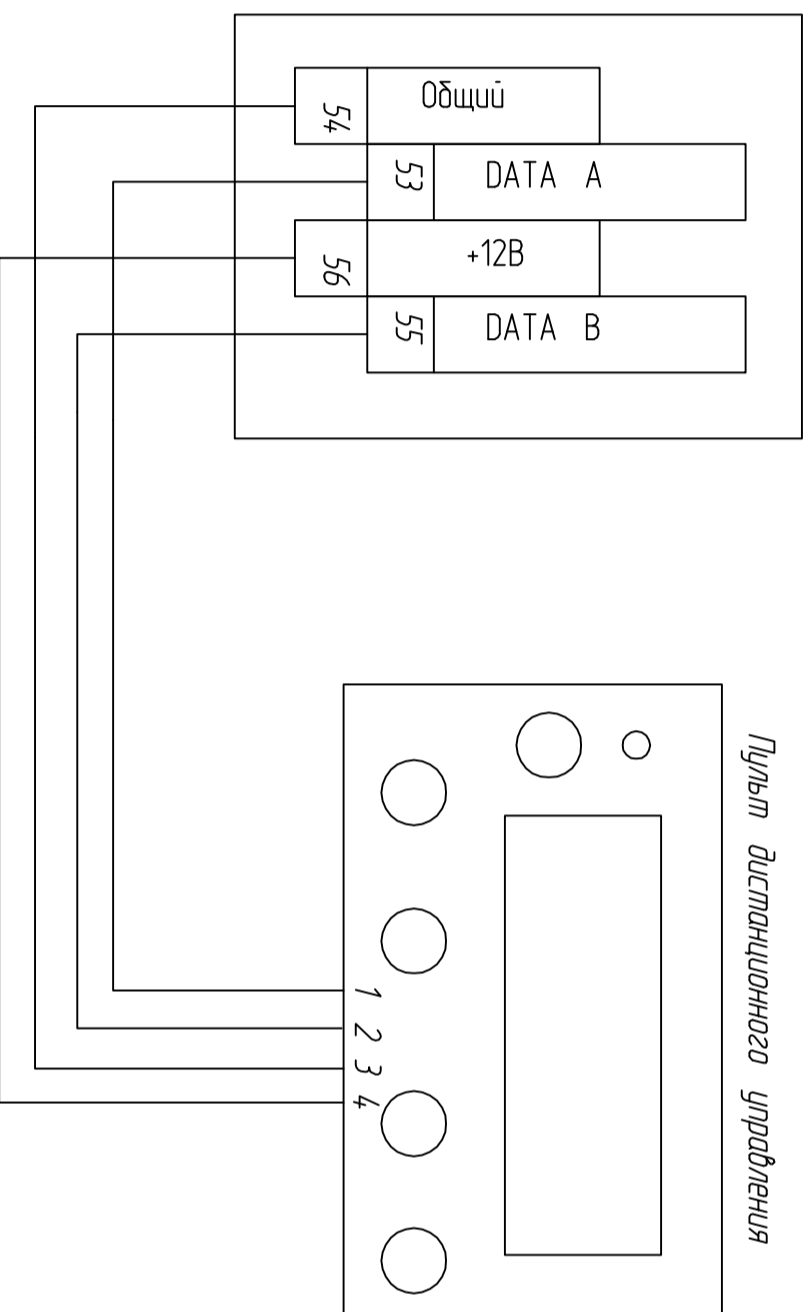

Замкнуто - Вкл.

Замкнуто - Зима

Пульт ДУ  
(опция)

Изм.	Лист	# док.	Подп.	Дата

MASTERBOX WRR-II (однофазный двигатель)  
Схема электрическая подключения

Лист

Замкнуто - Вкл.

Замкнуто - Зима

Замкнуто - Вкл.

Замкнуто - Зима

Изм.	Лист	# докум.	Подп.	Дата

MASTERBOX WRR-II-X  
Схема электрическая подключения

MASTERBOX WRR-II

Пульт дистанционного управления

MASTERBOX ERR-II

Пульт дистанционного управления