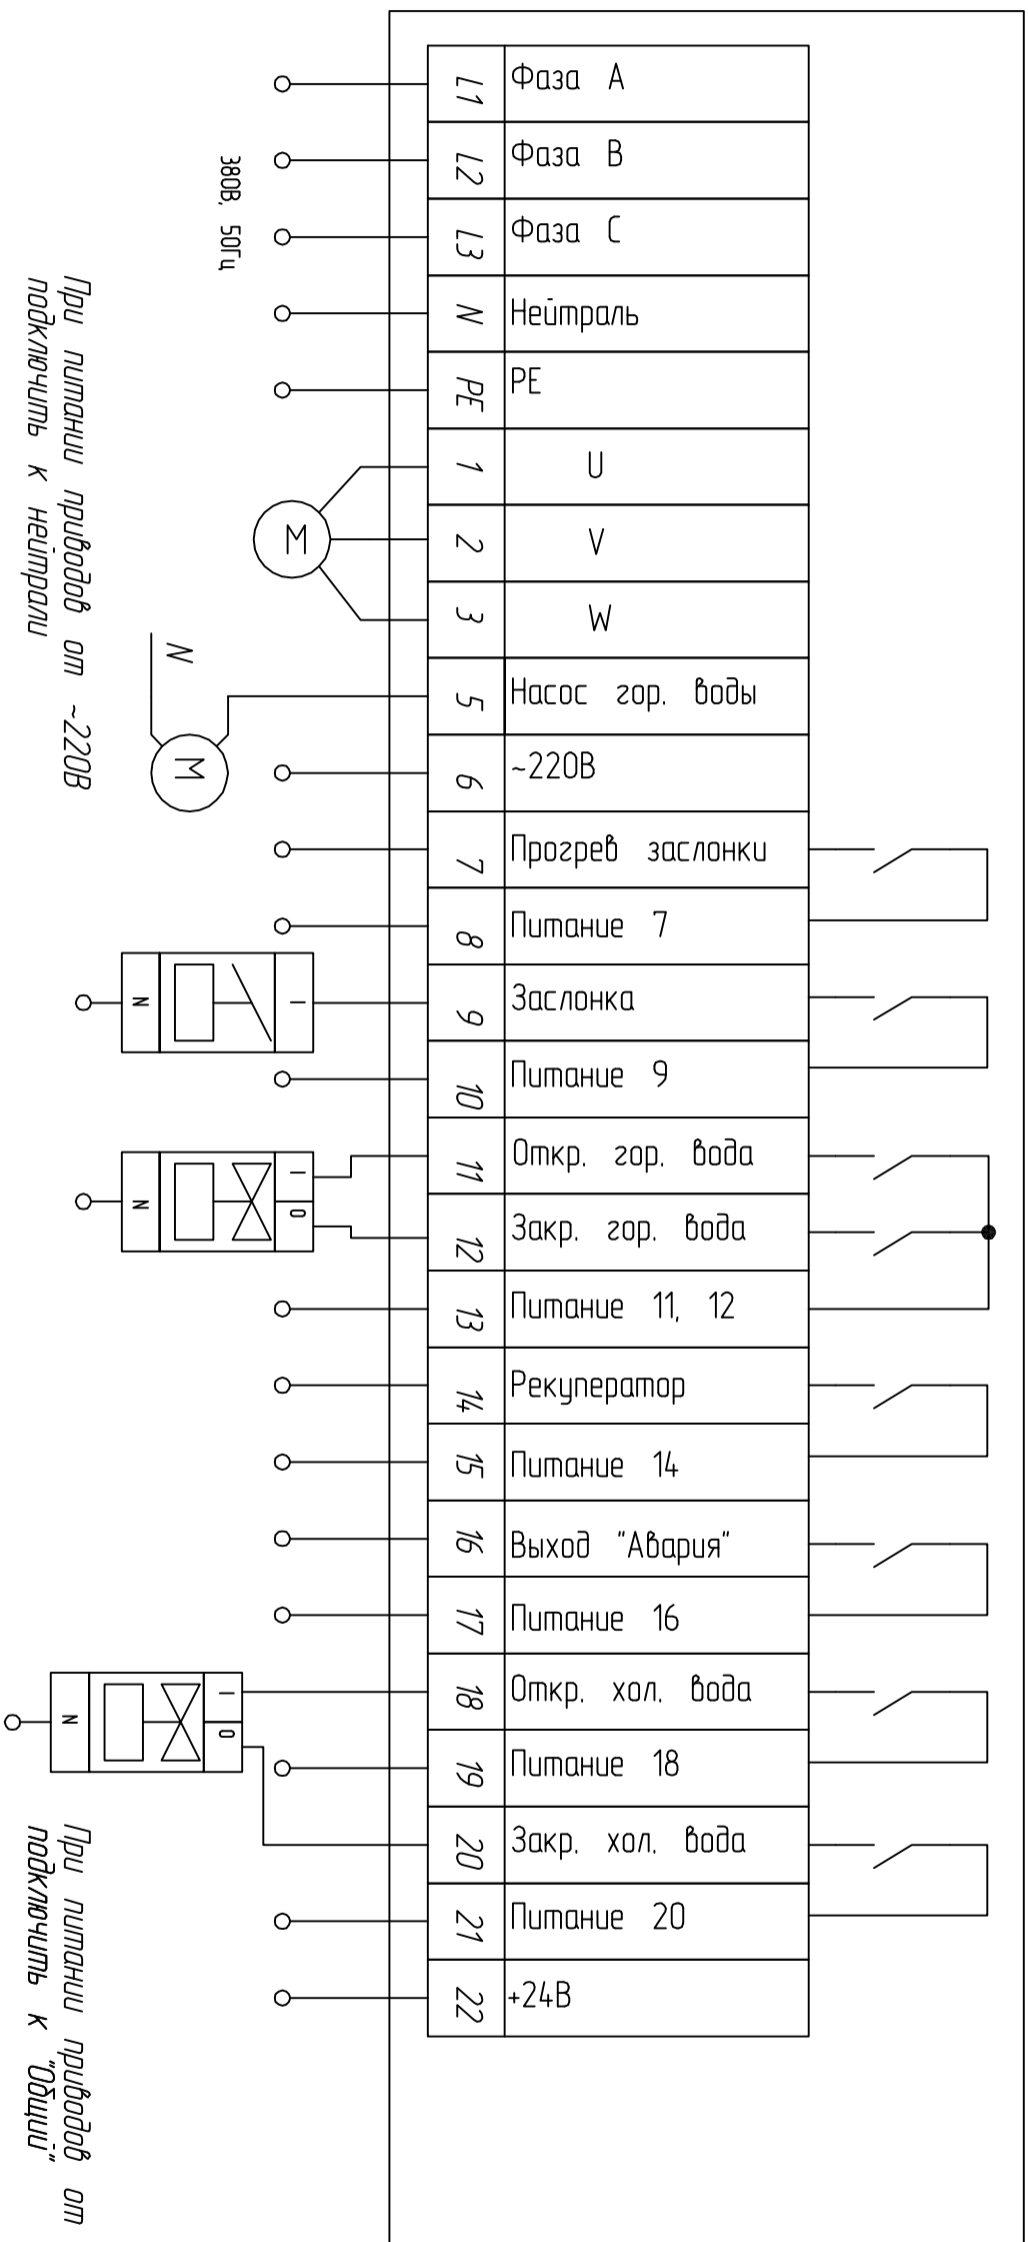

Замкнуто - Вкл.

Замкнуто - Зима

Пульт ДУ  
(опция)

Изм.	Лист	# док.	Подп.	Дата

MASTERBOX WRR-II (однофазный двигатель)  
Схема электрическая подключения

Лист

Замкнуто - Вкл.

Замкнуто - Зима

Замкнуто - Вкл.

Замкнуто - Зима

Изм.	Лист	# докум.	Подп.	Дата

MASTERBOX WRR-II-X  
Схема электрическая подключения

MASTERBOX WRR-II

Пульт дистанционного управления

MASTERBOX ERR-II

Пульт дистанционного управления