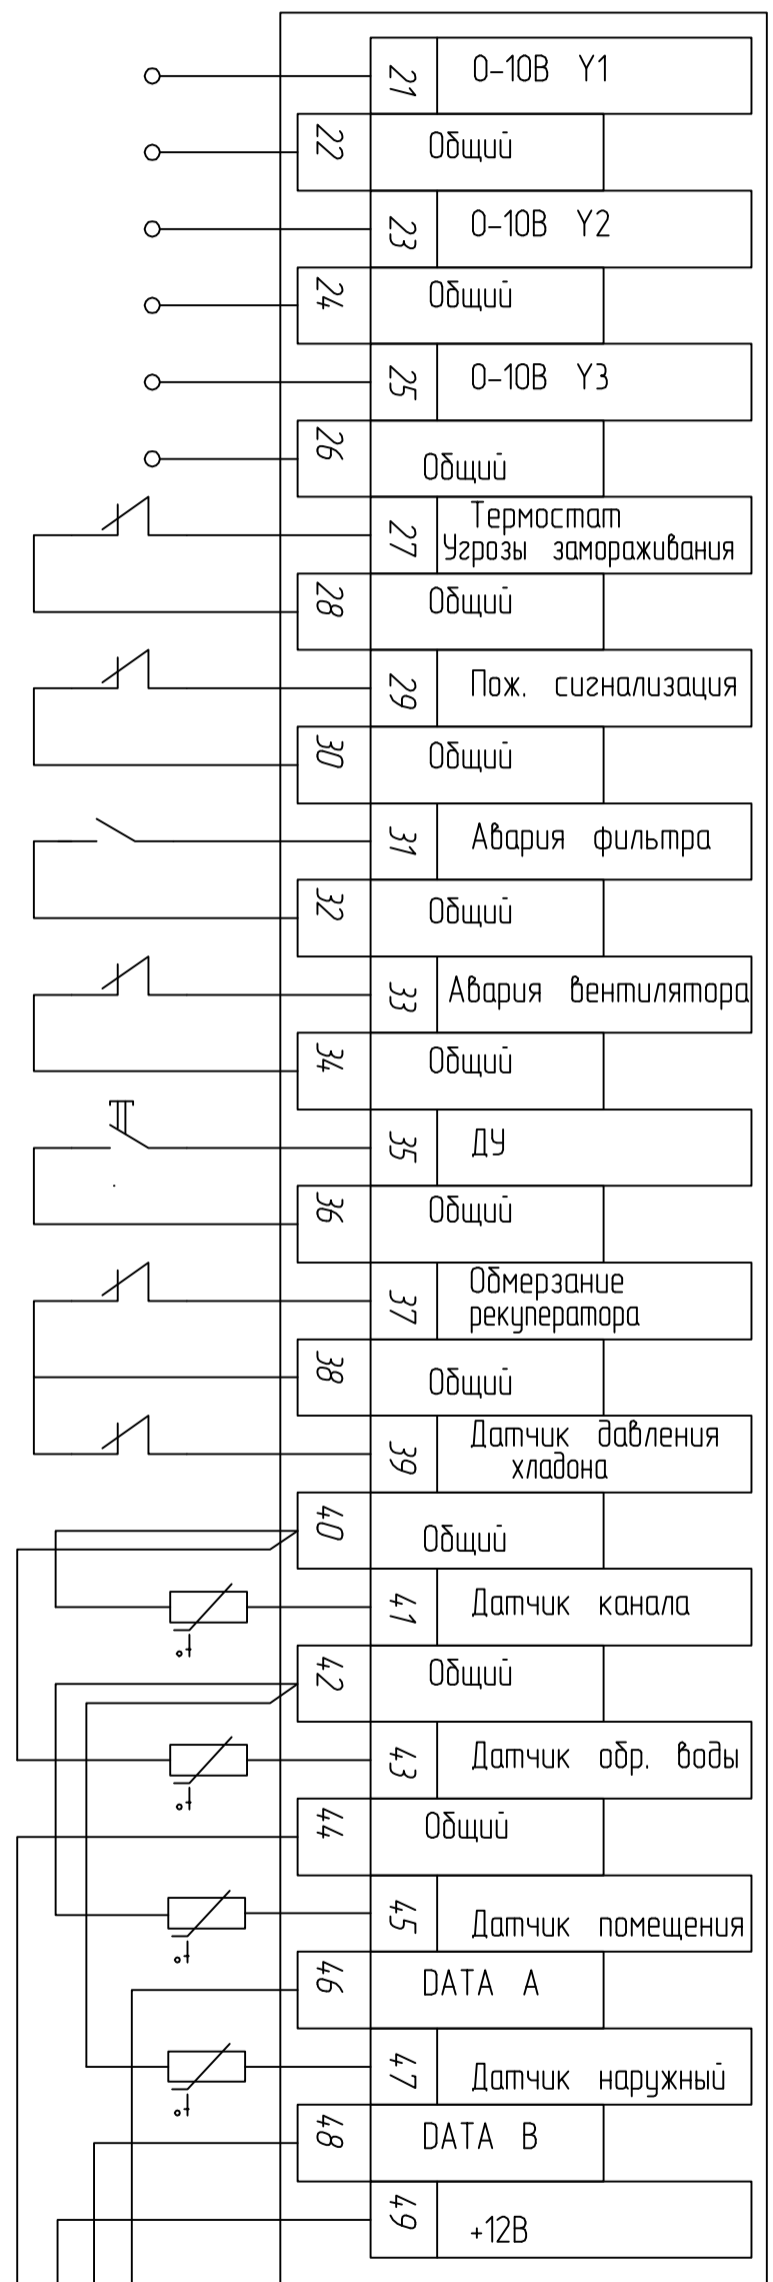

При питании приводов от ~220В подключать к нейтралю

При питании приводов от +24В подключать к "Общий"

Пульт ДУ (опция)

Изм.	Лист	# док.	Подп.	Дата

MASTERBOX WRR (однофазный двигатель)  
 Схема электрическая подключения

При питании приводов от ~220В  
подключить к нейтралю

При питании приводов от +24В  
подключить к "Общий"

Пульт ДУ  
(опция)

Изм.	Лист	# докум.	Подп.	Дата

MASTERBOX WRK (трехфазный двигатель)  
Схема электрическая подключения

Изм.	Лист	# докум.	Подп.	Дата

MASTERBOX WRR-X  
Схема электрическая подключения