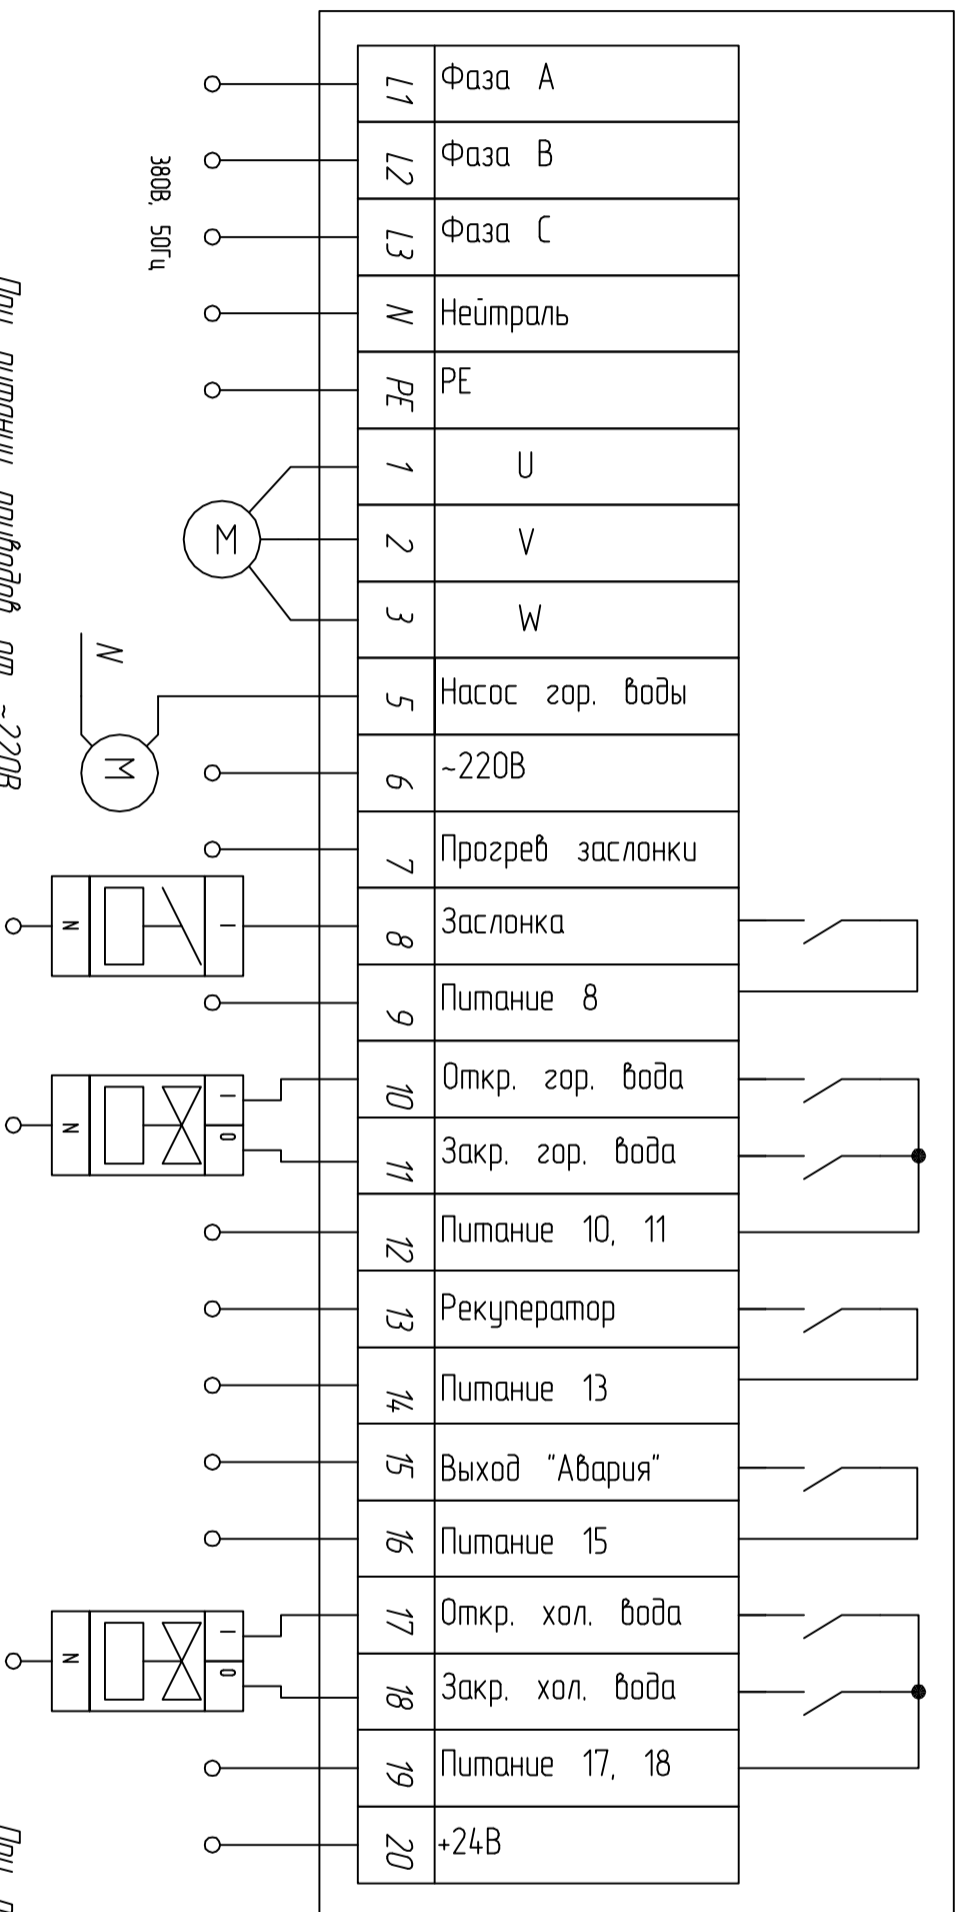

При питании приводов от ~220В подключать к нейтралю

При питании приводов от +24В подключать к "Общий"

Пульт ДУ (опция)

Изм.	Лист	# док.	Подп.	Дата

MASTERBOX WRR (однофазный двигатель)  
 Схема электрическая подключения

При питании приводов от ~220В  
подключить к нейтралю

При питании приводов от +24В  
подключить к "Общий"

Пульт ДУ  
(опция)

Изм.	Лист	# докум.	Подп.	Дата

MASTERBOX WRK (трехфазный двигатель)  
Схема электрическая подключения

Изм.	Лист	# докум.	Подп.	Дата

MASTERBOX WRR-X  
Схема электрическая подключения