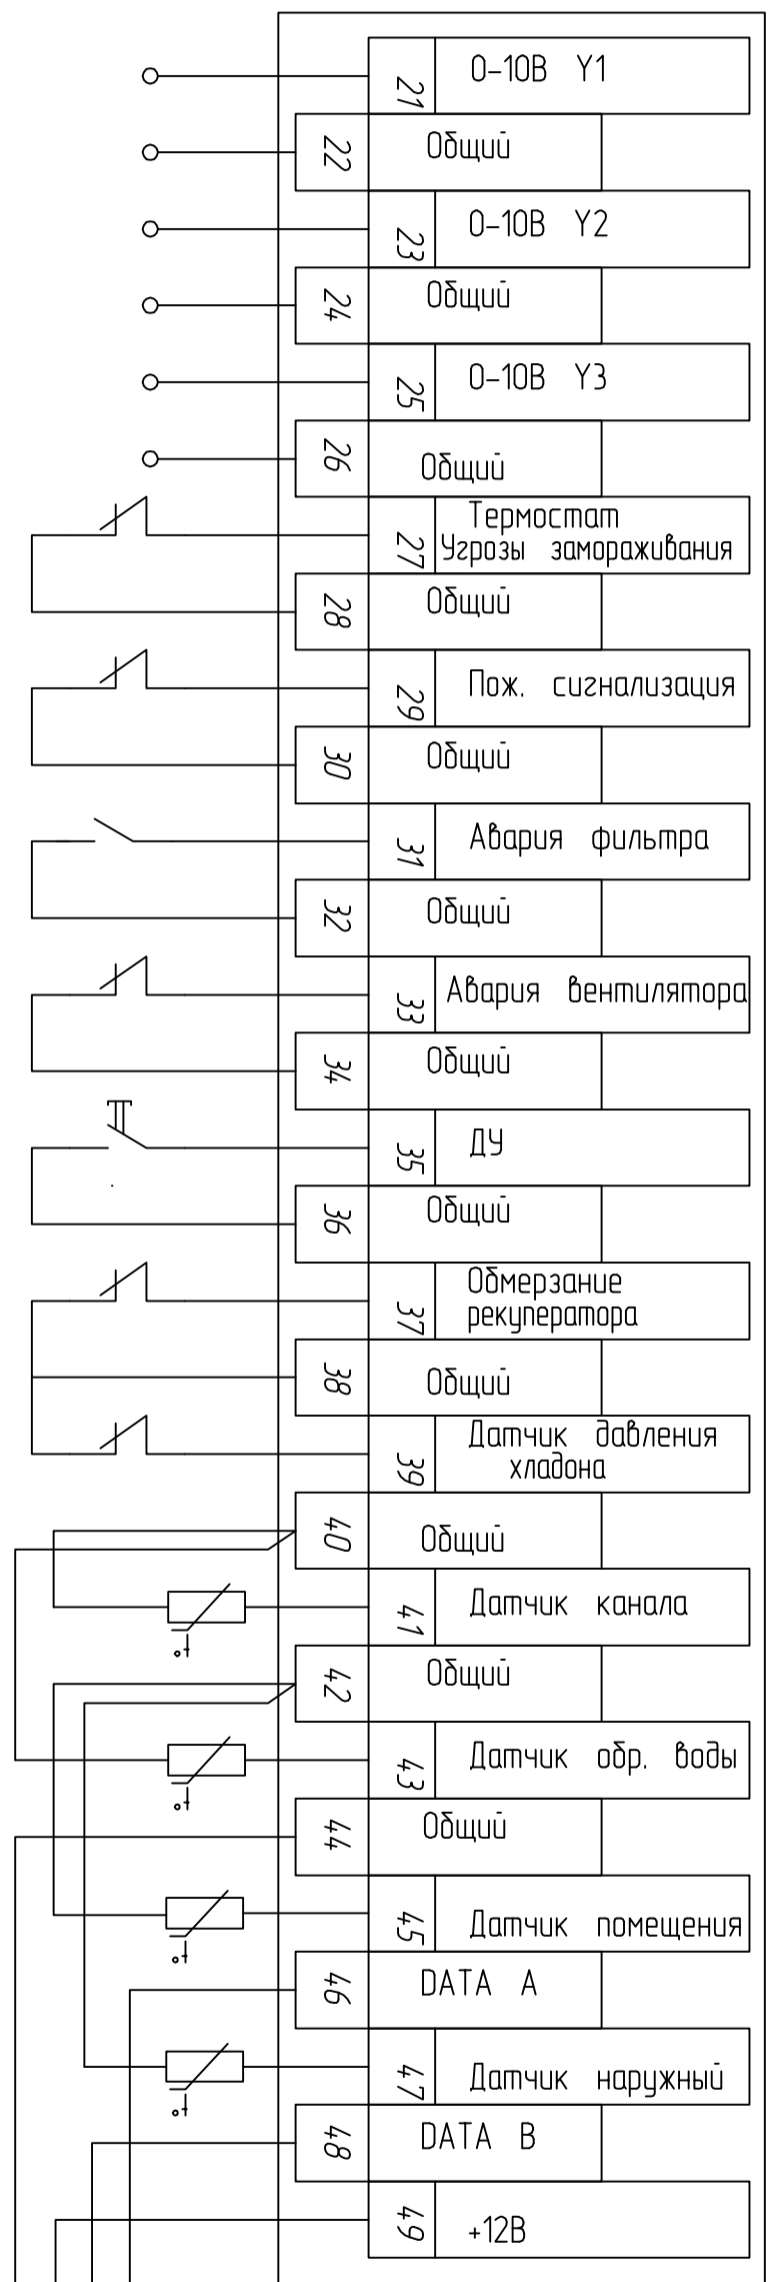

При питании приводов от ~220В подключать к нейтралю

При питании приводов от +24В подключать к "Общий"

Пульт ДУ (опция)

Изм.	Лист	# док.	Подп.	Дата

MASTERBOX WRR (однофазный двигатель)  
 Схема электрическая подключения

При питании приводов от ~220В  
подключить к нейтралю

При питании приводов от +24В  
подключить к "Общий"

Пульт ДУ  
(опция)

Изм.	Лист	# докум.	Подп.	Дата

MASTERBOX WRK (трехфазный двигатель)  
Схема электрическая подключения

Изм.	Лист	# докум.	Подп.	Дата

MASTERBOX WRR-X  
Схема электрическая подключения