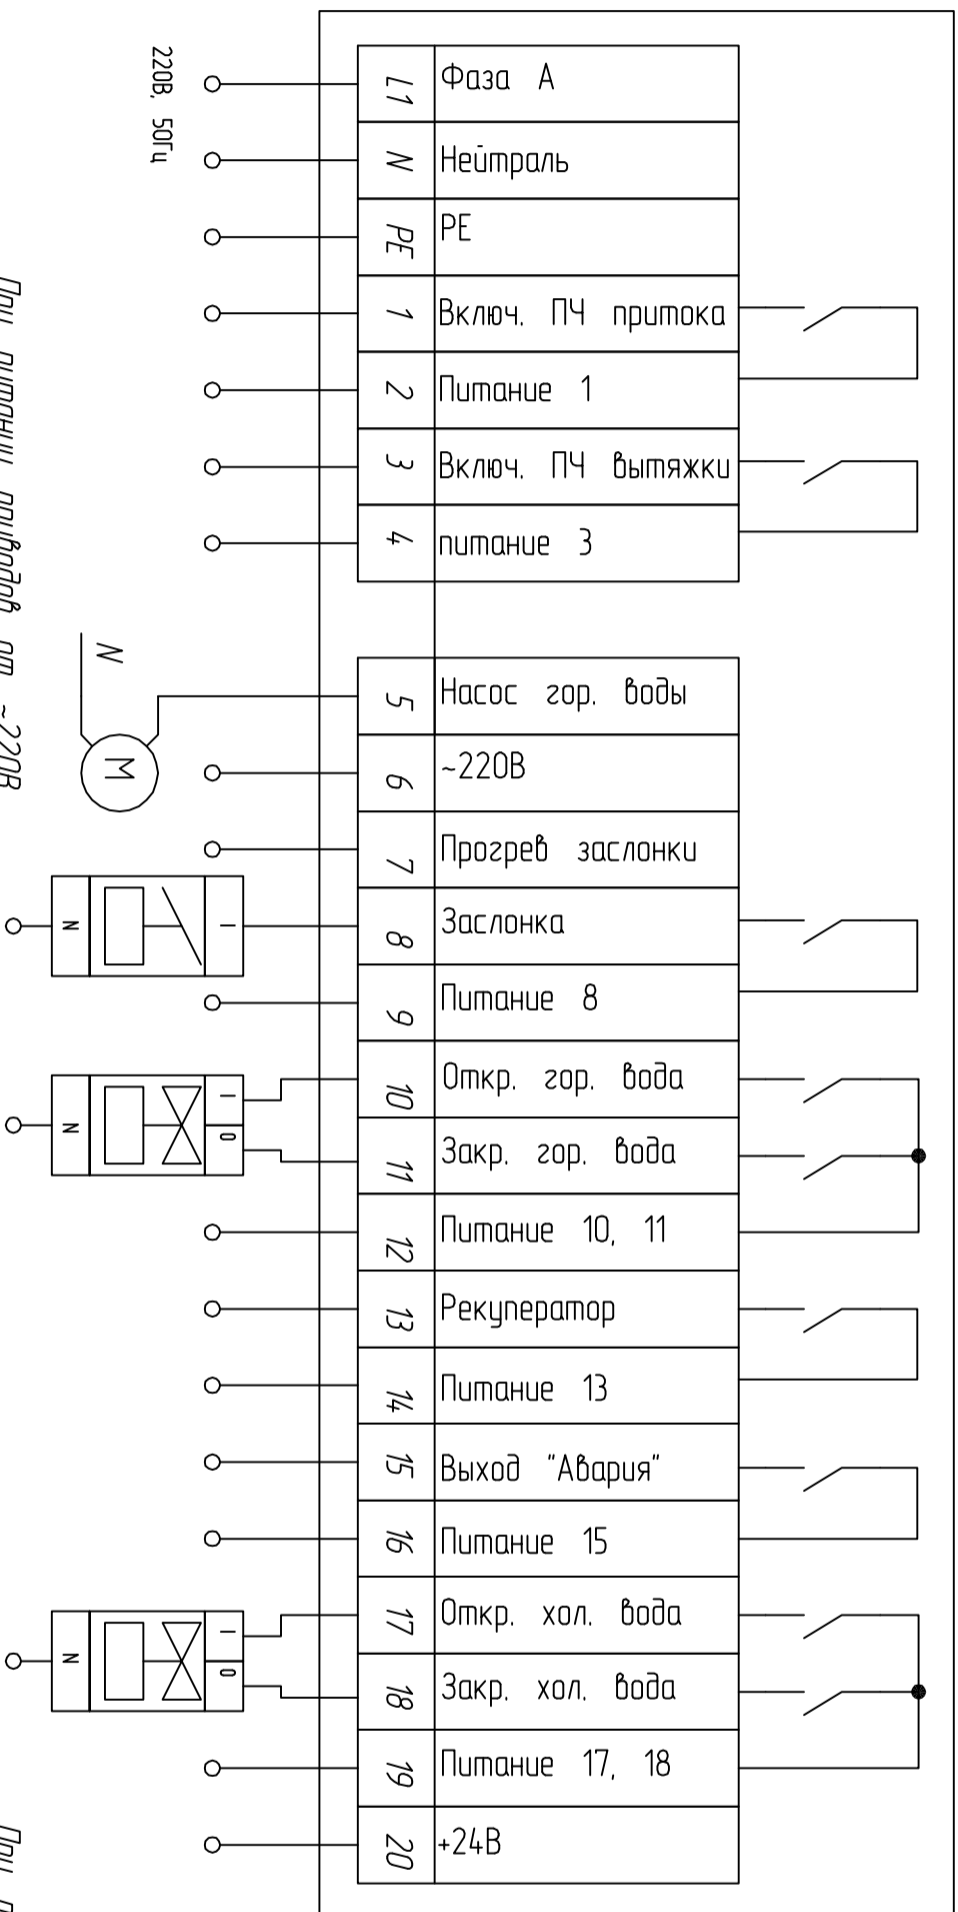

При питании приводов от ~220В подключать к нейтралю

При питании приводов от +24В подключать к "Общий"

Пульт ДУ (опция)

Изм.	Лист	# док.	Подп.	Дата

MASTERBOX WRR (однофазный двигатель)  
 Схема электрическая подключения

При питании приводов от ~220В  
подключить к нейтралю

При питании приводов от +24В  
подключить к "Общий"

Пульт ДУ  
(опция)

Изм.	Лист	# докум.	Подп.	Дата

MASTERBOX WRK (трехфазный двигатель)  
Схема электрическая подключения

Изм.	Лист	# докум.	Подп.	Дата

MASTERBOX WRR-X  
Схема электрическая подключения