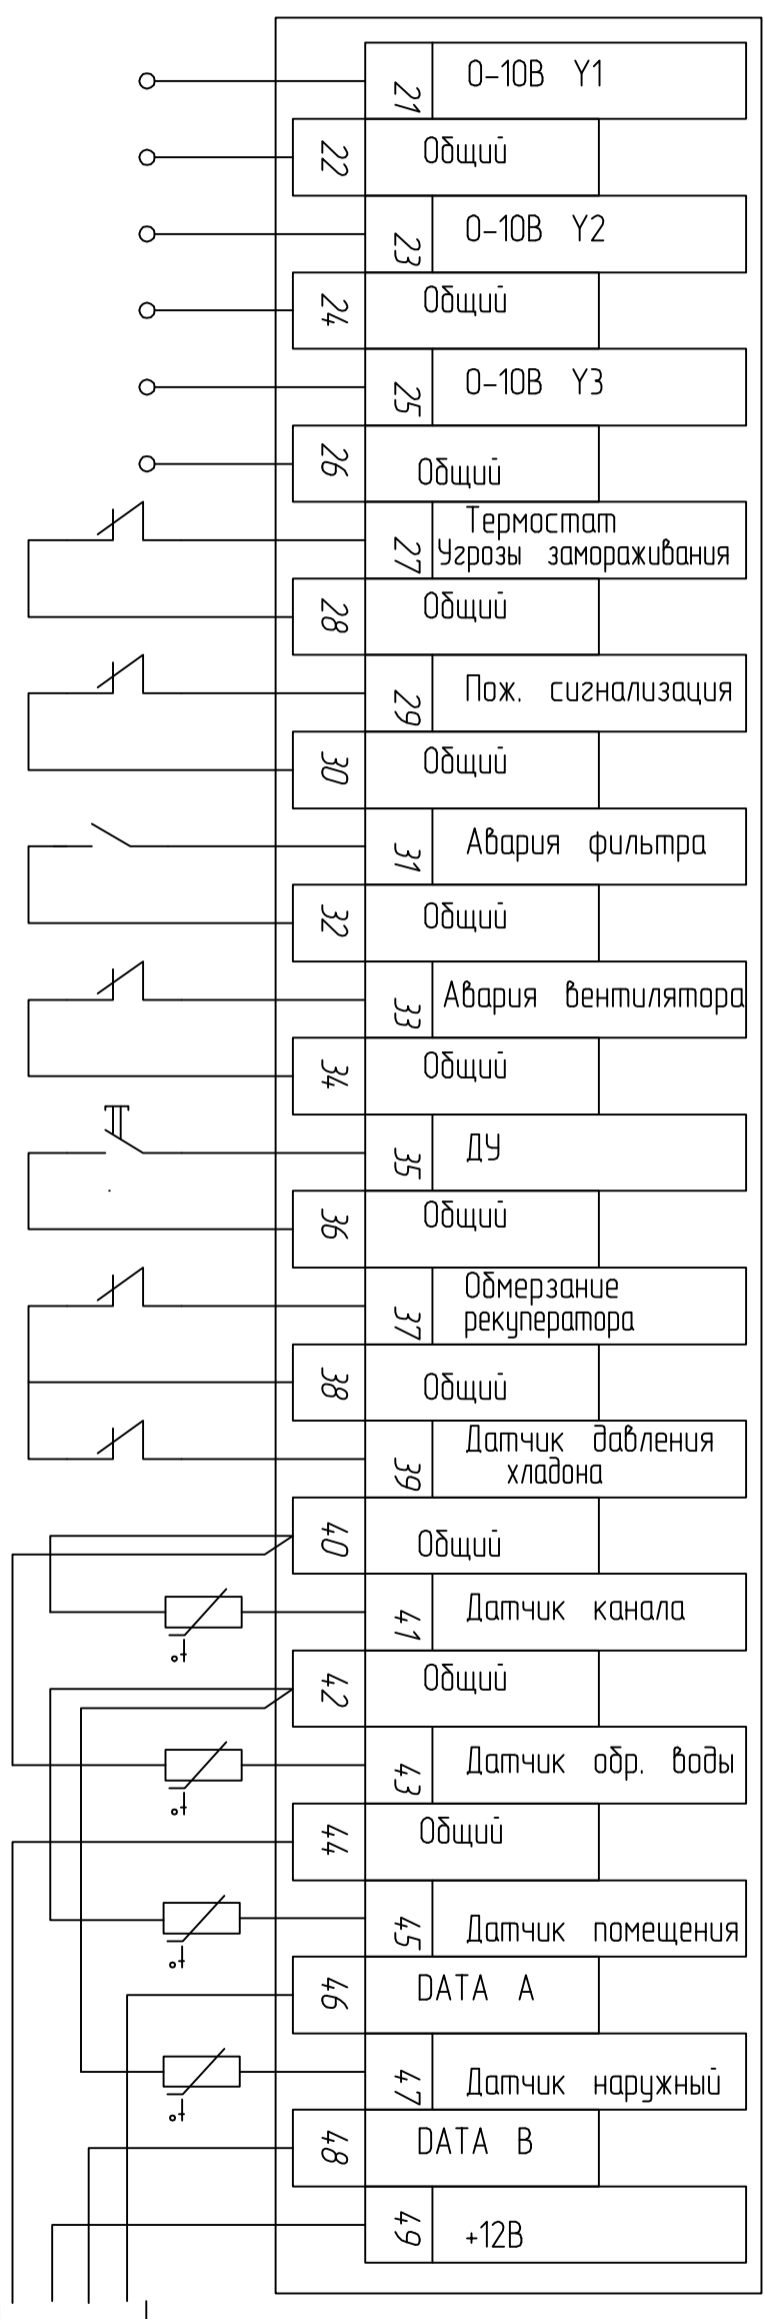

При питании приводов от ~220В подключать к нейтралю

При питании приводов от +24В подключать к "Общий"

Пульт ДУ (опция)

Изм.	Лист	# док.	Подп.	Дата

MASTERBOX WRR (однофазный двигатель)  
 Схема электрическая подключения

При питании приводов от ~220В  
подключить к нейтралю

При питании приводов от +24В  
подключить к "Общий"

Пульт ДУ  
(опция)

Изм.	Лист	# докум.	Подп.	Дата

MASTERBOX WRK (трехфазный двигатель)  
Схема электрическая подключения

Изм.	Лист	# докум.	Подп.	Дата

MASTERBOX WRR-X  
Схема электрическая подключения