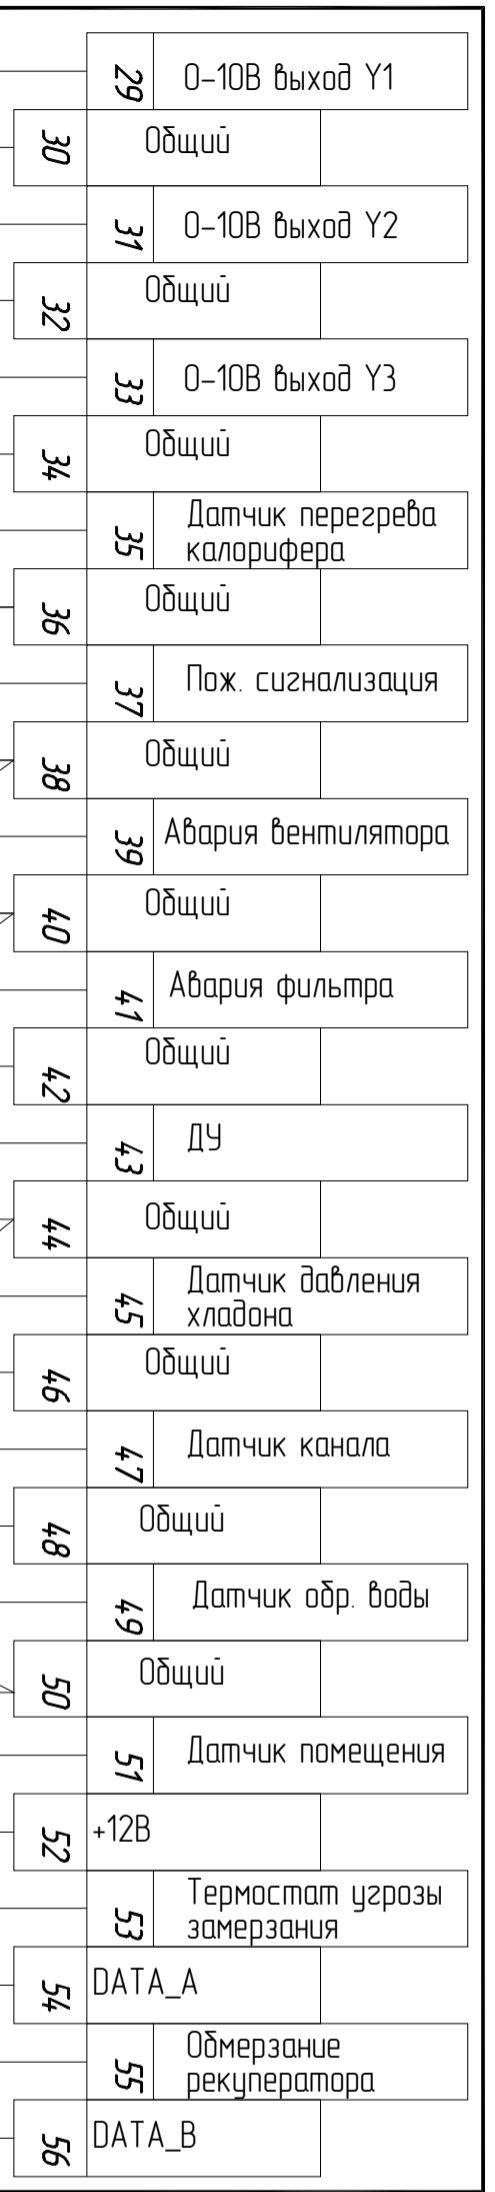

Сеть 380В, 50Гц

1 ступень пидфоно
Электрокалорифер
30А/3х380В

2 ступень
Электрокалорифер
30А/3х380В

220В, 5А

0,7А МАХ.
относительно клемм "Общий"

Пульт ДУ
(опция)

Изм.	Лист	# докум.	Подп.	Дата

MASTERBOX E4DRP (однофазный двигатель)
Схема электрическая подключения

Сеть 380В, 50Гц

1 ступень габрино-Электрокалорифер 30А/3х380В
2 ступень ЭОА/3х380В

220В, 5А

0,7А МАХ.
относительно клемм "Общий"

Пульт ДУ
(опция)

Изм.	Лист	# докум.	Подп.	Дата

MASTERBOX E4DRP (трехфазный двигатель)
Схема электрической подключения

1 ступень п/дно
30А/Эк380В

2 ступень
30А/Эк380В

Электрокалорифер

0.7А МАХ
относительно клемм "Общий"

Пульт ДУ
(опция)

Изм.	Лист	# докум.	Подп.	Дата

MASTERBOX E4DRP-X
Схема электрической подключения