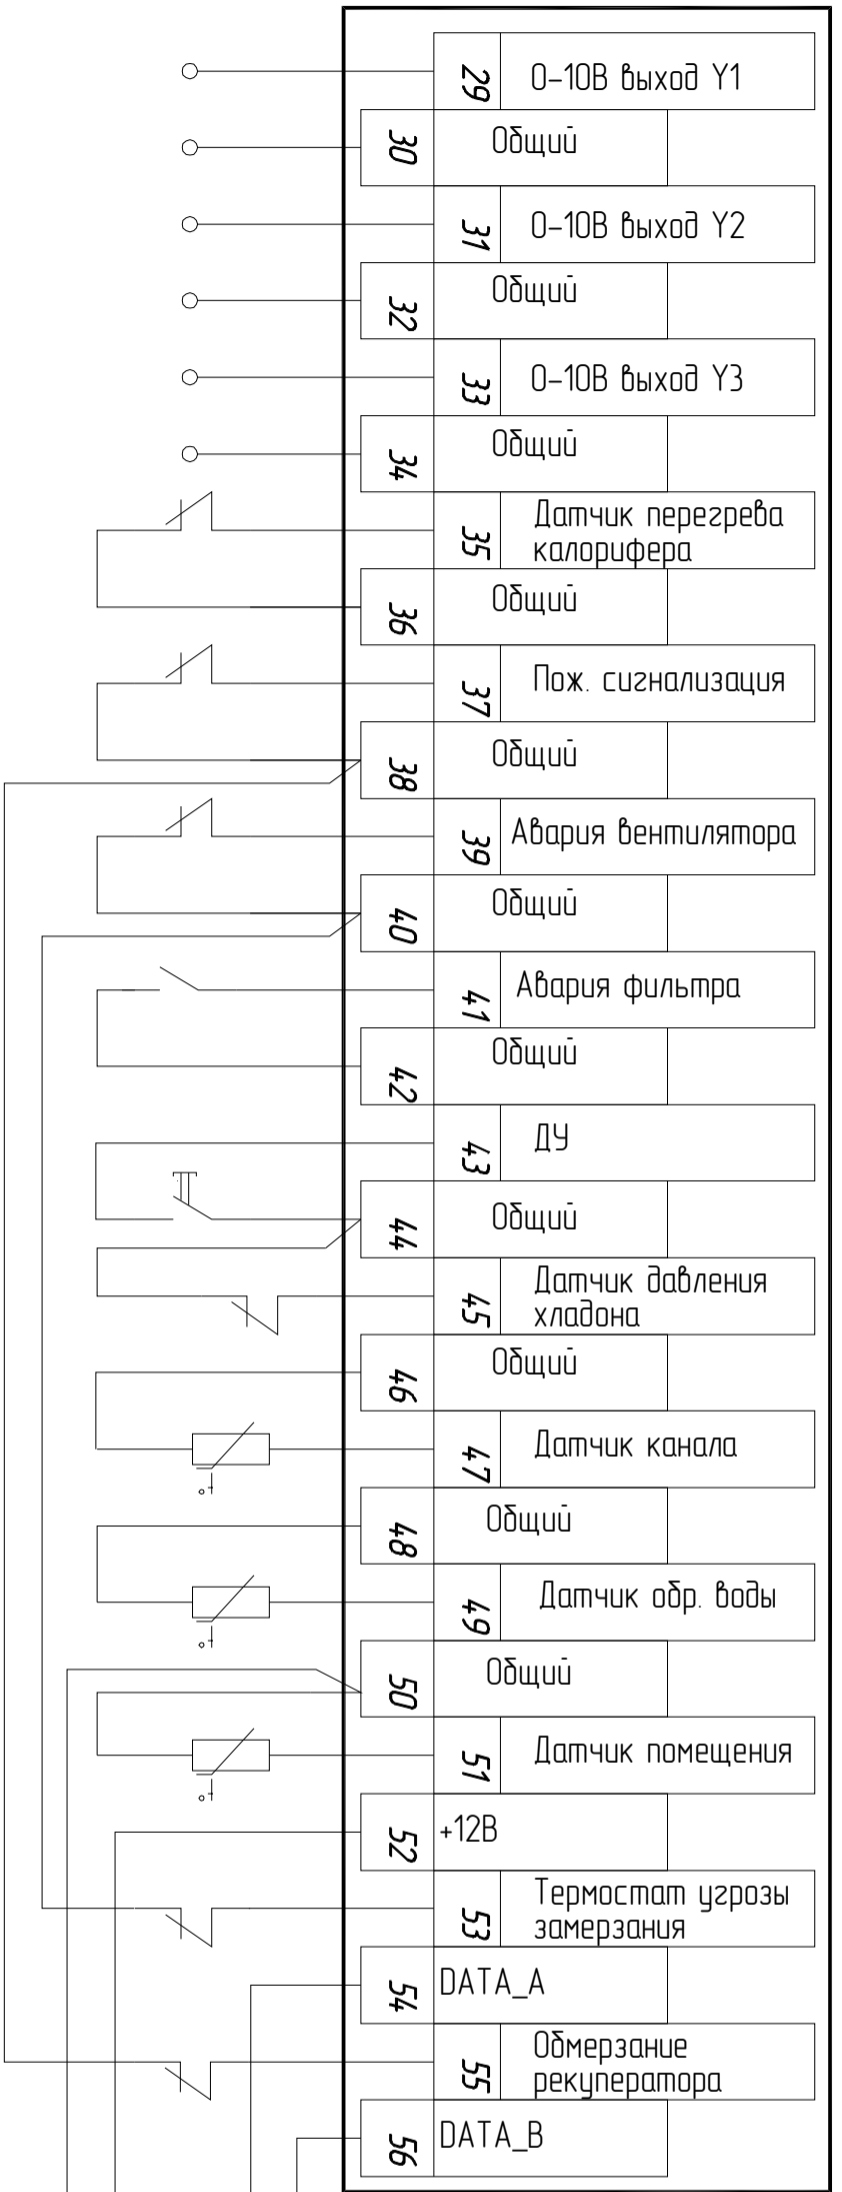

Сеть 380В, 50Гц

1 ступень пидфоно
Электрокалорифер
30А/3х380В

2 ступень
Электрокалорифер
30А/3х380В

220В, 5А

0,7А МАХ.
относительно клемм "Общий"

Пульт ДУ
(опция)

Изм.	Лист	# докум.	Подп.	Дата

MASTERBOX E4DRP (однофазный двигатель)
Схема электрическая подключения

Сеть 380В, 50Гц

1 ступень габрино-Электрокалорифер 30А/3х380В
2 ступень ЭОА/3х380В

220В, 5А

0,7А МАХ.
относительно клемм "Общий"

Пульт ДУ
(опция)

Изм.	Лист	# докум.	Подп.	Дата

MASTERBOX E4DRP (трехфазный двигатель)
Схема электрической подключения

1 ступень п/дно
30А/Эк380В

2 ступень
30А/Эк380В

Электрокалорифер

0.7А МАХ
относительно клемм "Общий"

Пульт ДУ
(опция)

Изм.	Лист	# докум.	Подп.	Дата

MASTERBOX E4DRP-X
Схема электрической подключения