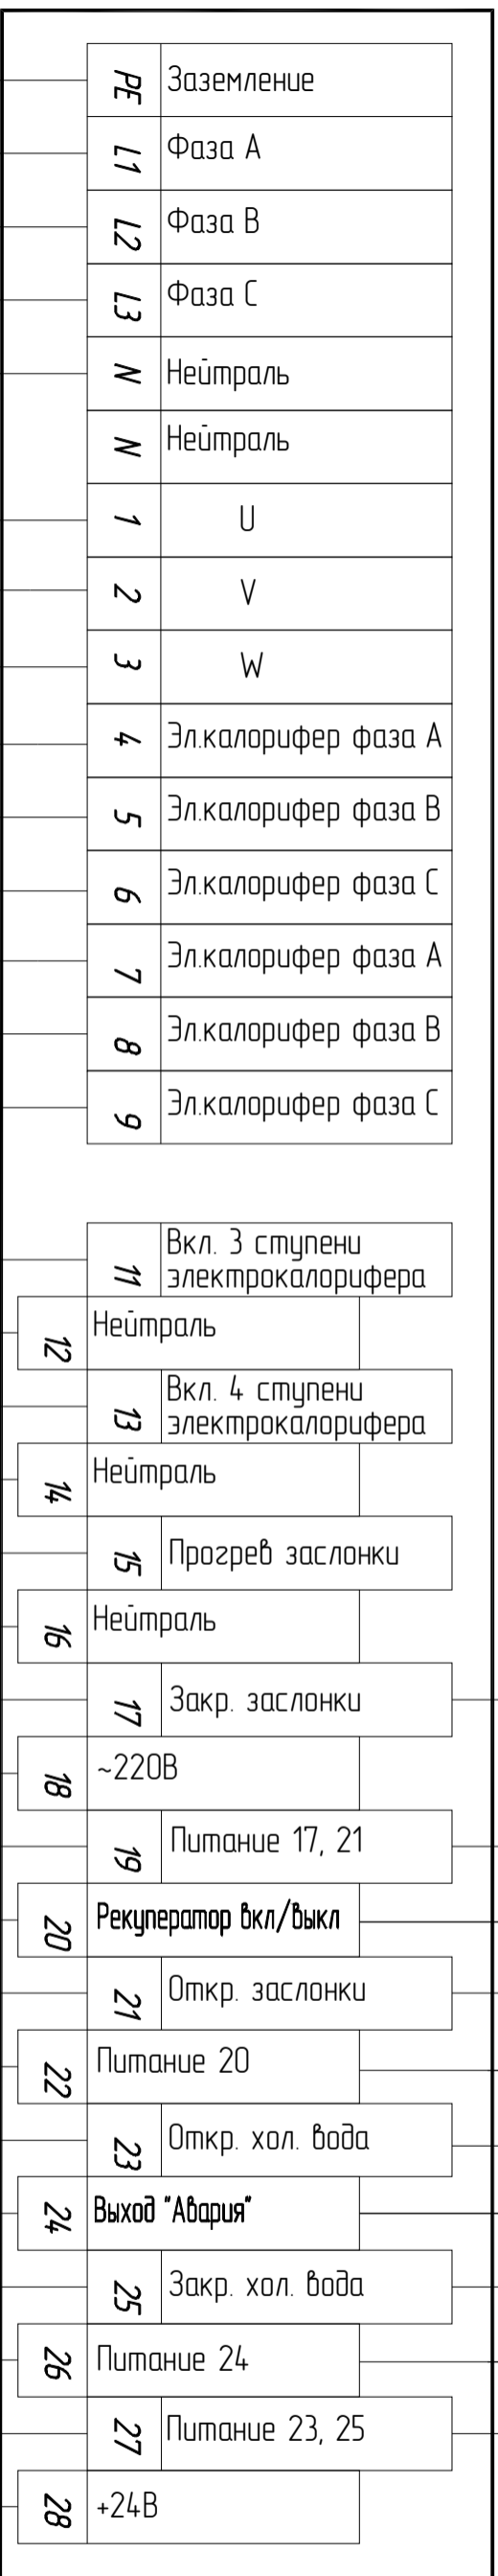

Сеть 380В, 50Гц

1 ступень пидфоно
Электрокалорифер
30А/3х380В

2 ступень
Электрокалорифер
30А/3х380В

220В, 5А

0,7А МАХ.
относительно клемм "Общий"

Пульт ДУ
(опция)

Изм.	Лист	# докум.	Подп.	Дата

MASTERBOX E4DRP (однофазный двигатель)
Схема электрическая подключения

Сеть 380В, 50Гц

1 ступень габрино-Электрокалорифер 30А/3х380В
2 ступень ЭОА/3х380В

220В, 5А

0,7А МАХ.
относительно клемм "Общий"

Пульт ДУ
(опция)

Изм.	Лист	# докум.	Подп.	Дата

MASTERBOX E4DRP (трехфазный двигатель)
Схема электрической подключения