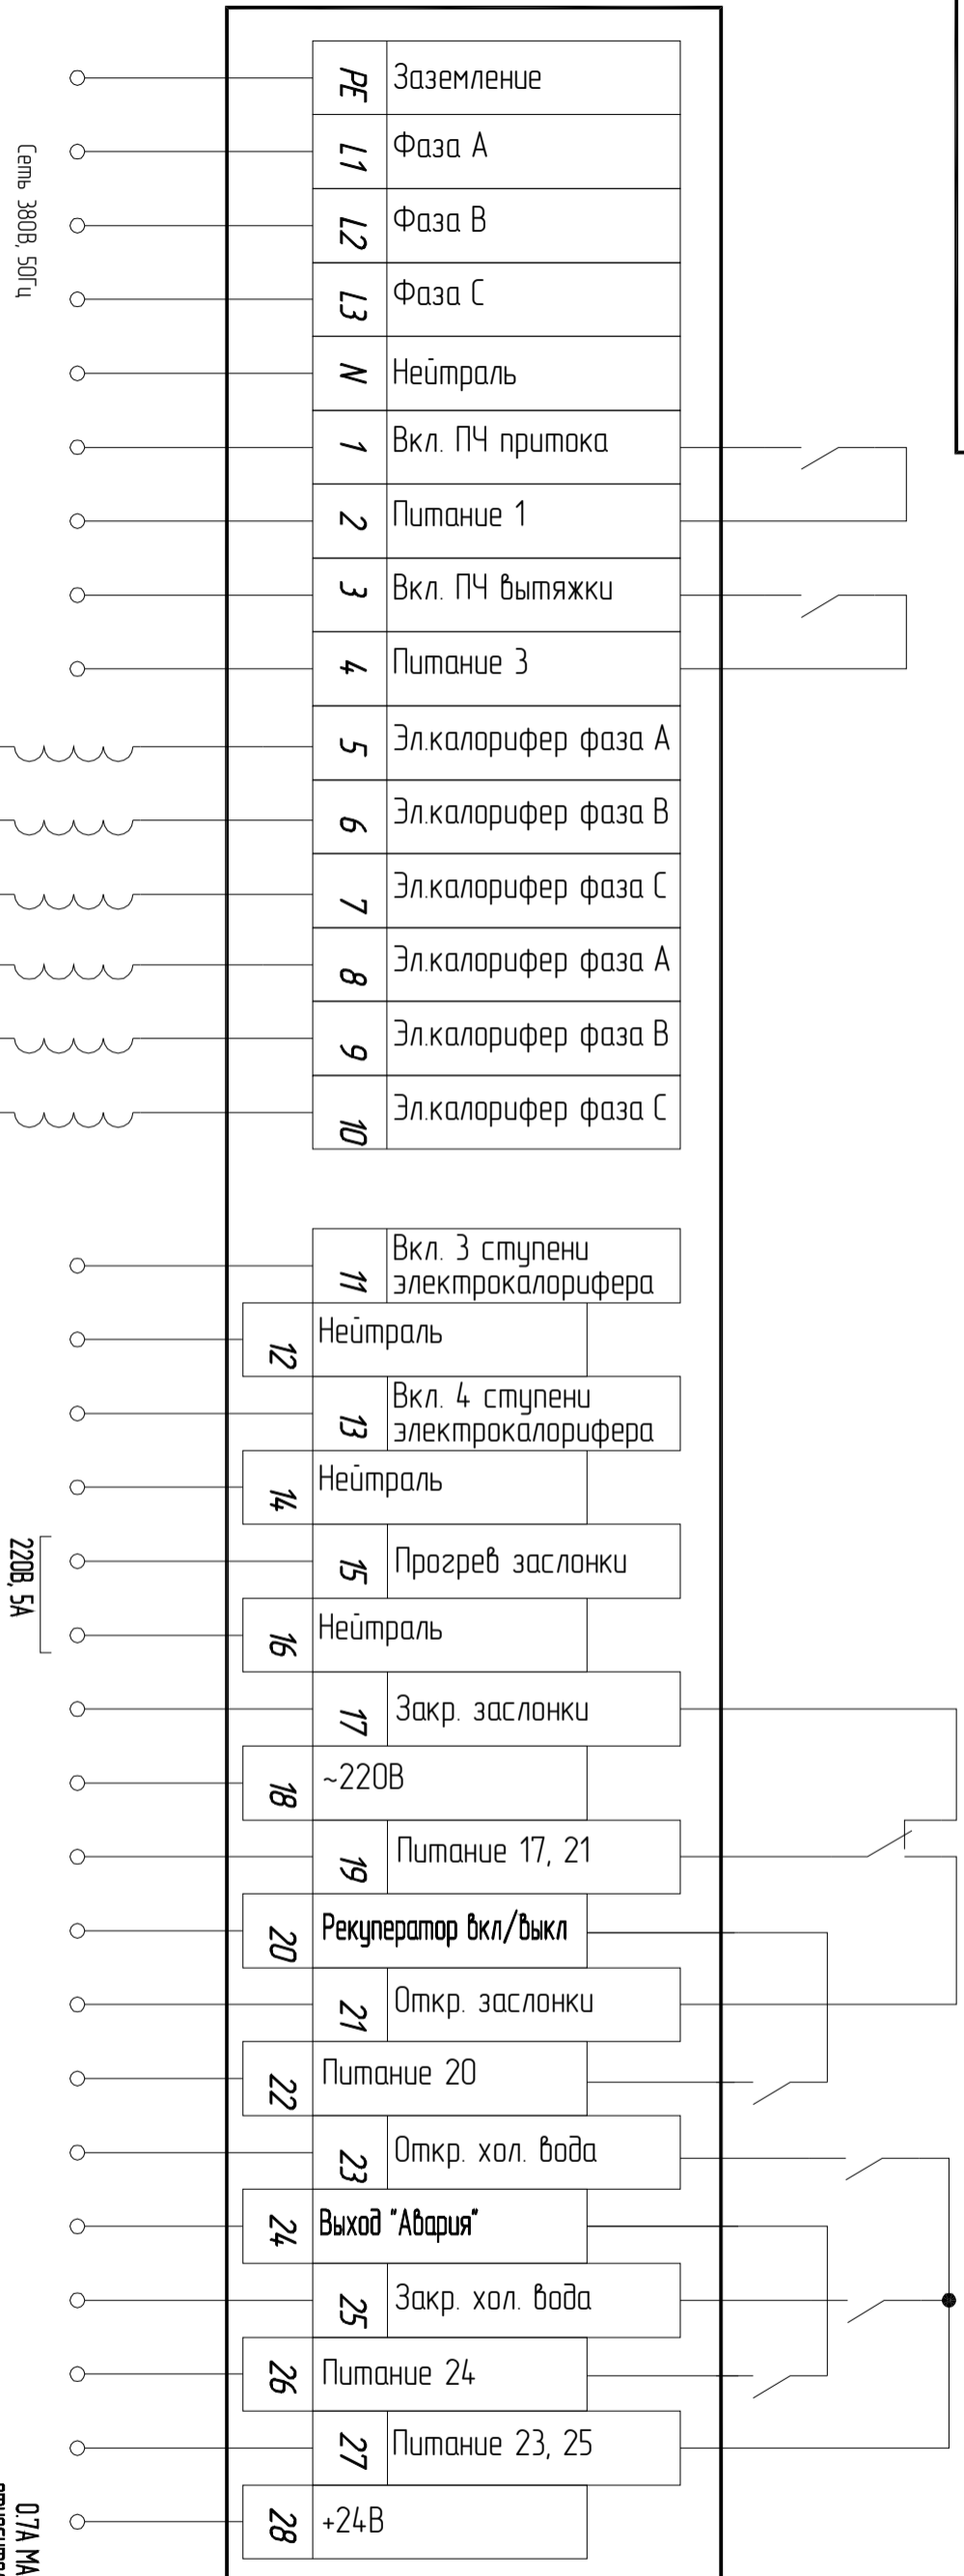

Сеть 380В, 50Гц

1 ступень пидфоно
Электрокалорифер
30А/3х380В

2 ступень
Электрокалорифер
30А/3х380В

220В, 5А

0,7А МАХ.
относительно клемм "Общий"

Пульт ДУ
(опция)

Изм.	Лист	# докум.	Подп.	Дата

MASTERBOX E4DRP (однофазный двигатель)
Схема электрическая подключения

Сеть 380В, 50Гц

1 ступень габрино-Электрокалорифер 30А/3х380В
2 ступень ЭОА/3х380В

220В, 5А

0,7А МАХ.
относительно клемм "Общий"

Пульт ДУ
(опция)

Изм.	Лист	# докум.	Подп.	Дата

MASTERBOX E4DRP (трехфазный двигатель)
Схема электрической подключения

1 ступень п/дно
30А/Эк380В

2 ступень
30А/Эк380В

Электрокалорифер

0.7А МАХ
относительно клемм "Общий"

Пульт ДУ
(опция)

Изм.	Лист	# докум.	Подп.	Дата

MASTERBOX E4DRP-X
Схема электрической подключения