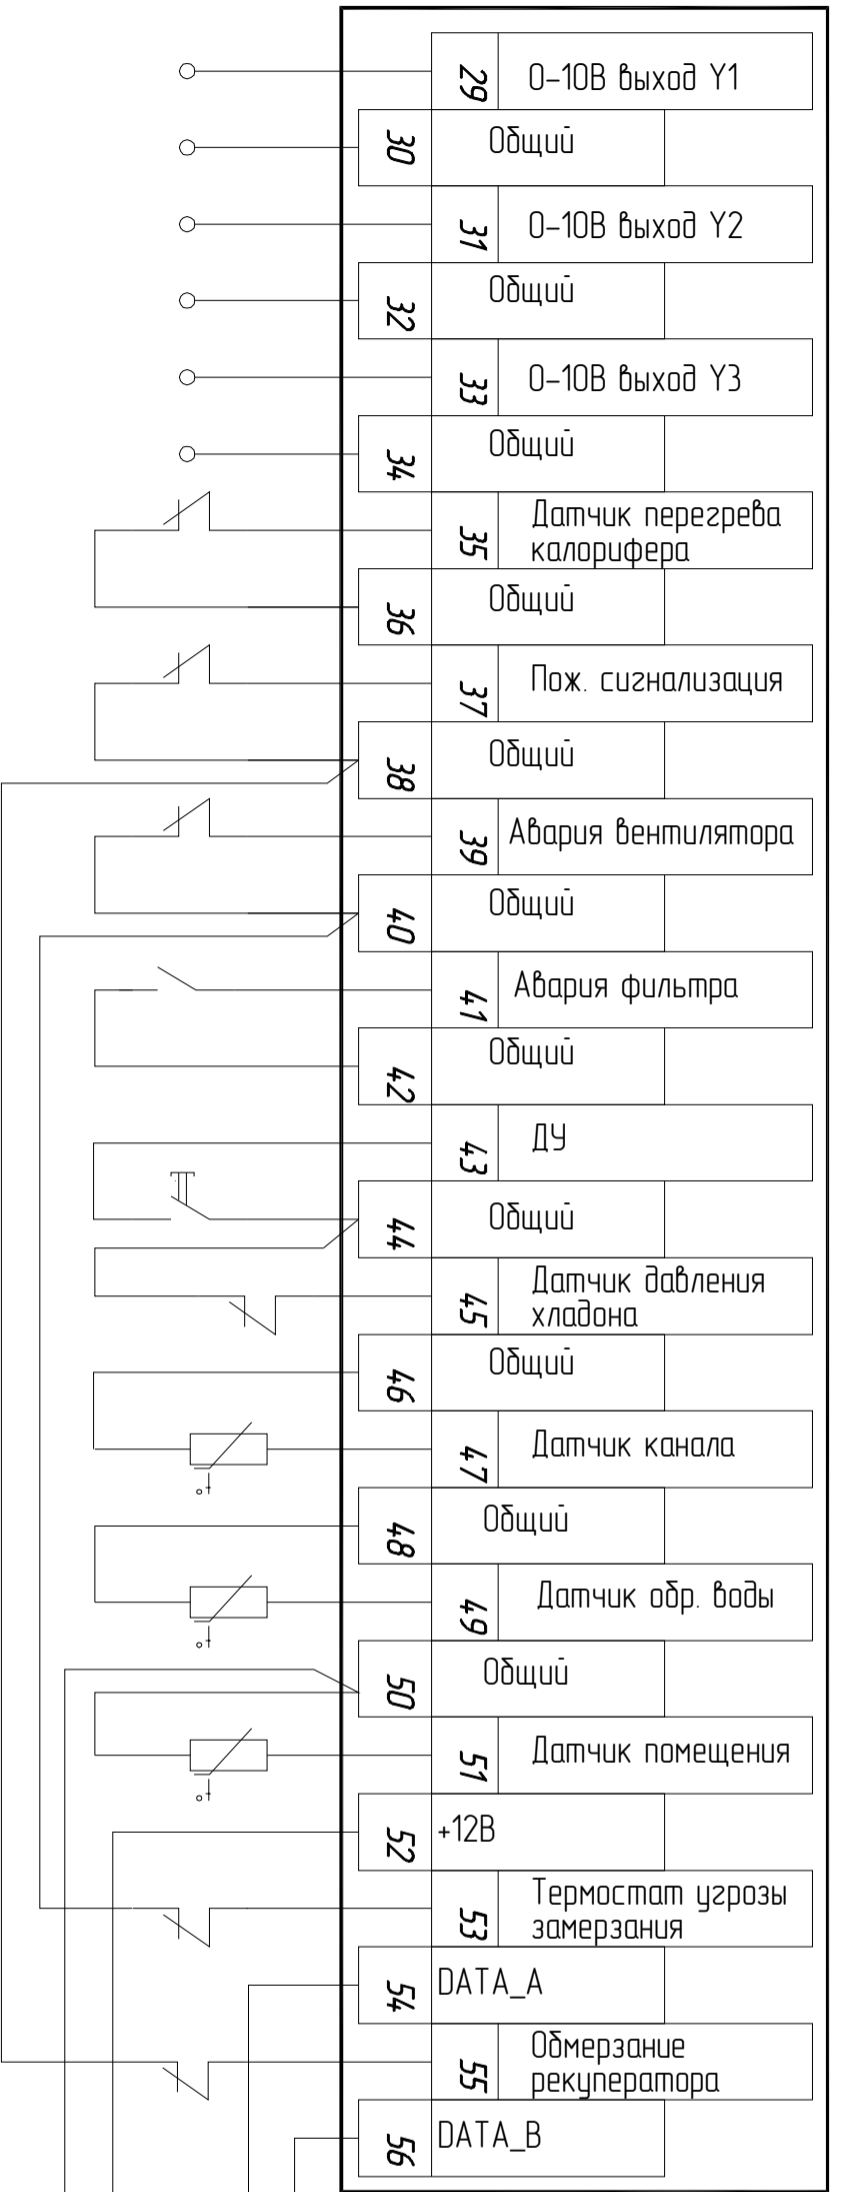

07А МАХ.
относительно клемм "Общий"

220В, 5А

Электрокалорифер
платформа
Э0А/Эх380В

Сеть 380В, 50Гц

Пульт ДУ
(опция)

07А МАХ.
относительно клемм "Общий"

Электрический нагреватель
платино
ЭОА/Эх380В

220В, 5А

Пульт ДУ
(опция)

Изм.	Лист	# докум.	Подп.	Дата

MASTERBOX E20PP (трехфазный двигатель)
Схема электрическая подключения

Сеть 380В, 50Гц

Электрокалорифер
любно
30А/3х380В

220В, 5А

07А МАХ.
относительно клемм "Общий"

Пульт ДУ
(опция)

Изм.	Лист	# докум.	Подп.	Дата

MASTERBOX E2DRP-X
Схема электрической подключения