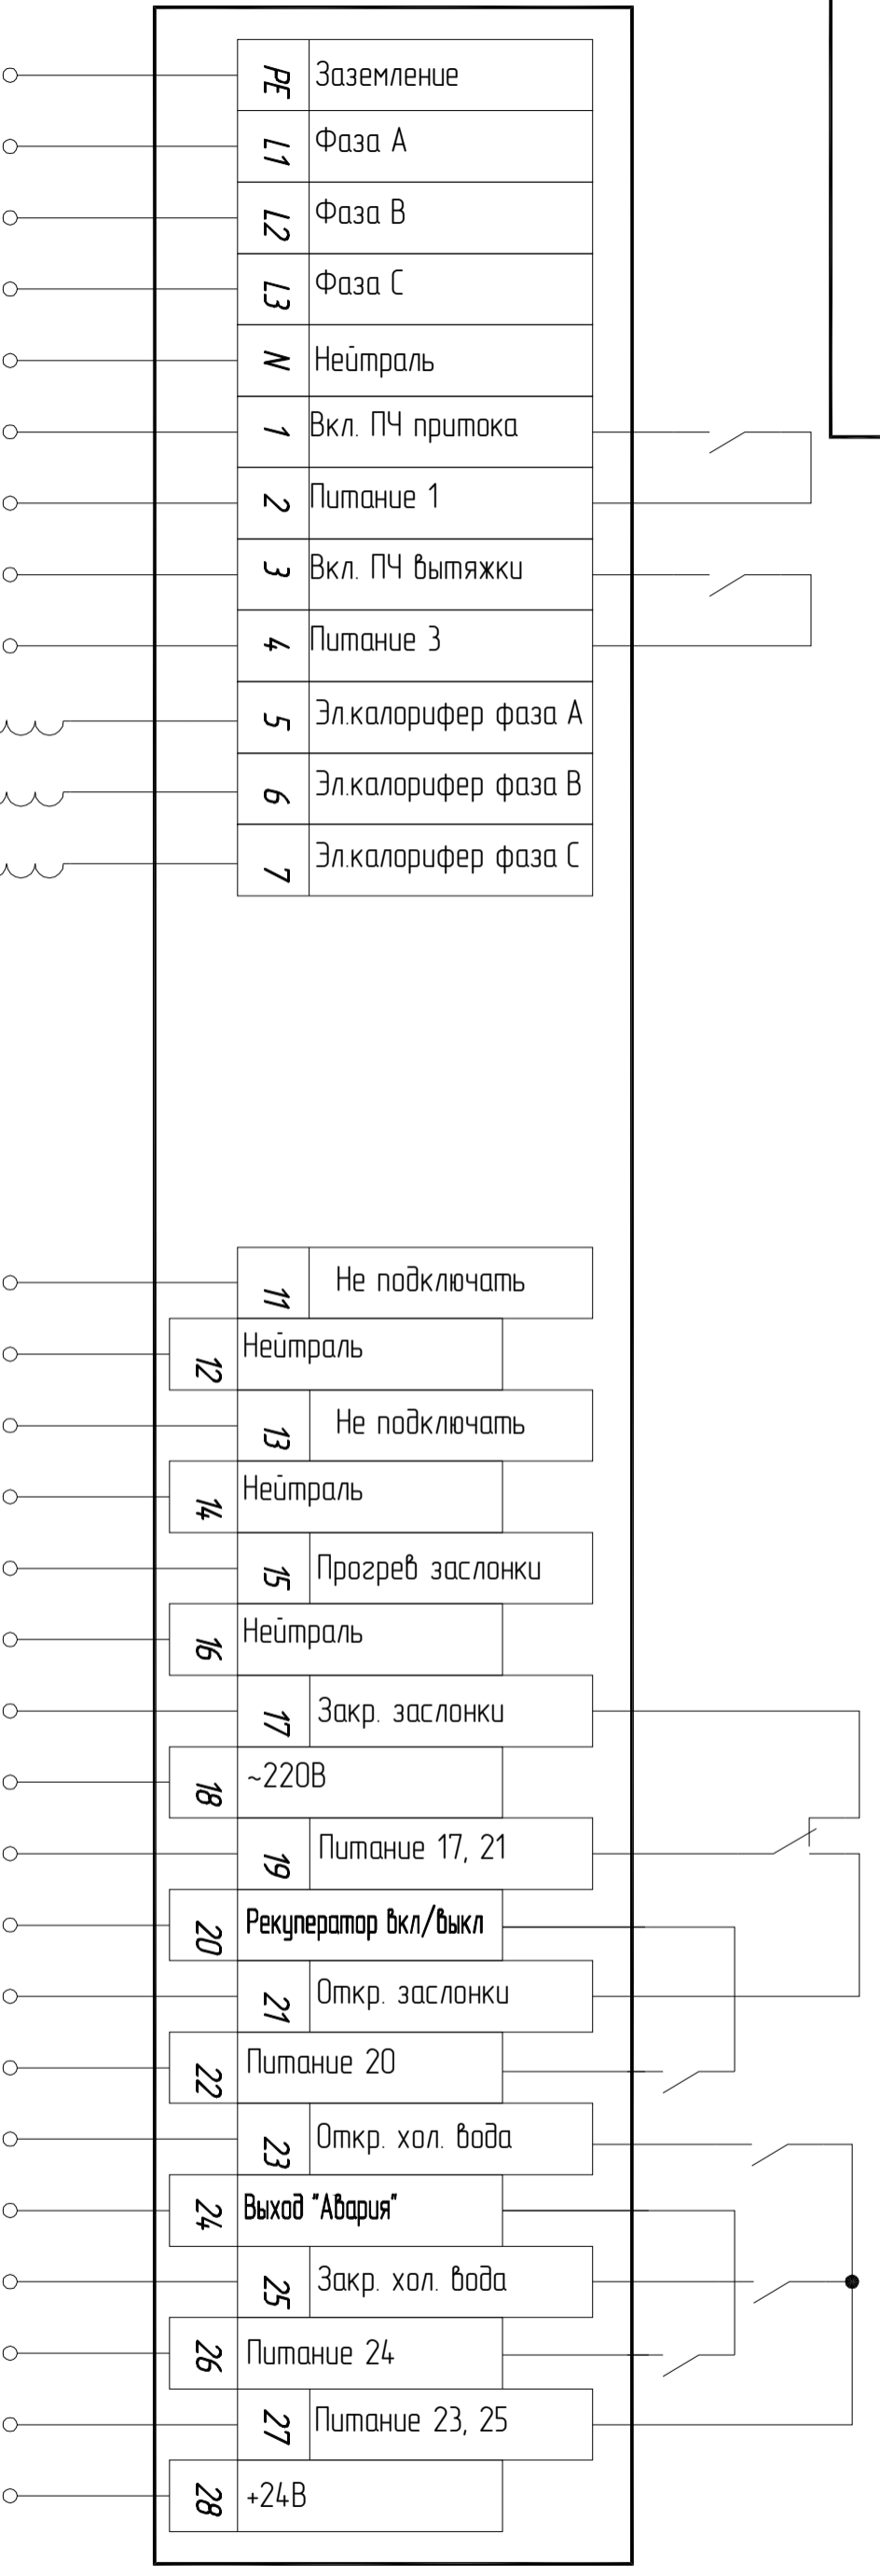

07А МАХ.
относительно клемм "Общий"

220В, 5А

Электрокалорифер
платформа
Э0А/Эх380В

Сеть 380В, 50Гц

Пульт ДУ
(опция)

07А МАХ.
относительно клемм "Общий"

Электрический нагреватель
платино
ЭОА/Эх380В

220В, 5А

Пульт ДУ
(опция)

Изм.	Лист	# докум.	Подп.	Дата

MASTERBOX E20PP (трехфазный двигатель)
Схема электрическая подключения

Сеть 380В, 50Гц

Электрокалорифер
любно
30А/3х380В

220В, 5А

07А МАХ.
относительно клемм "Общий"

Пульт ДУ
(опция)

Изм.	Лист	# докум.	Подп.	Дата

MASTERBOX E2DRP-X
Схема электрической подключения