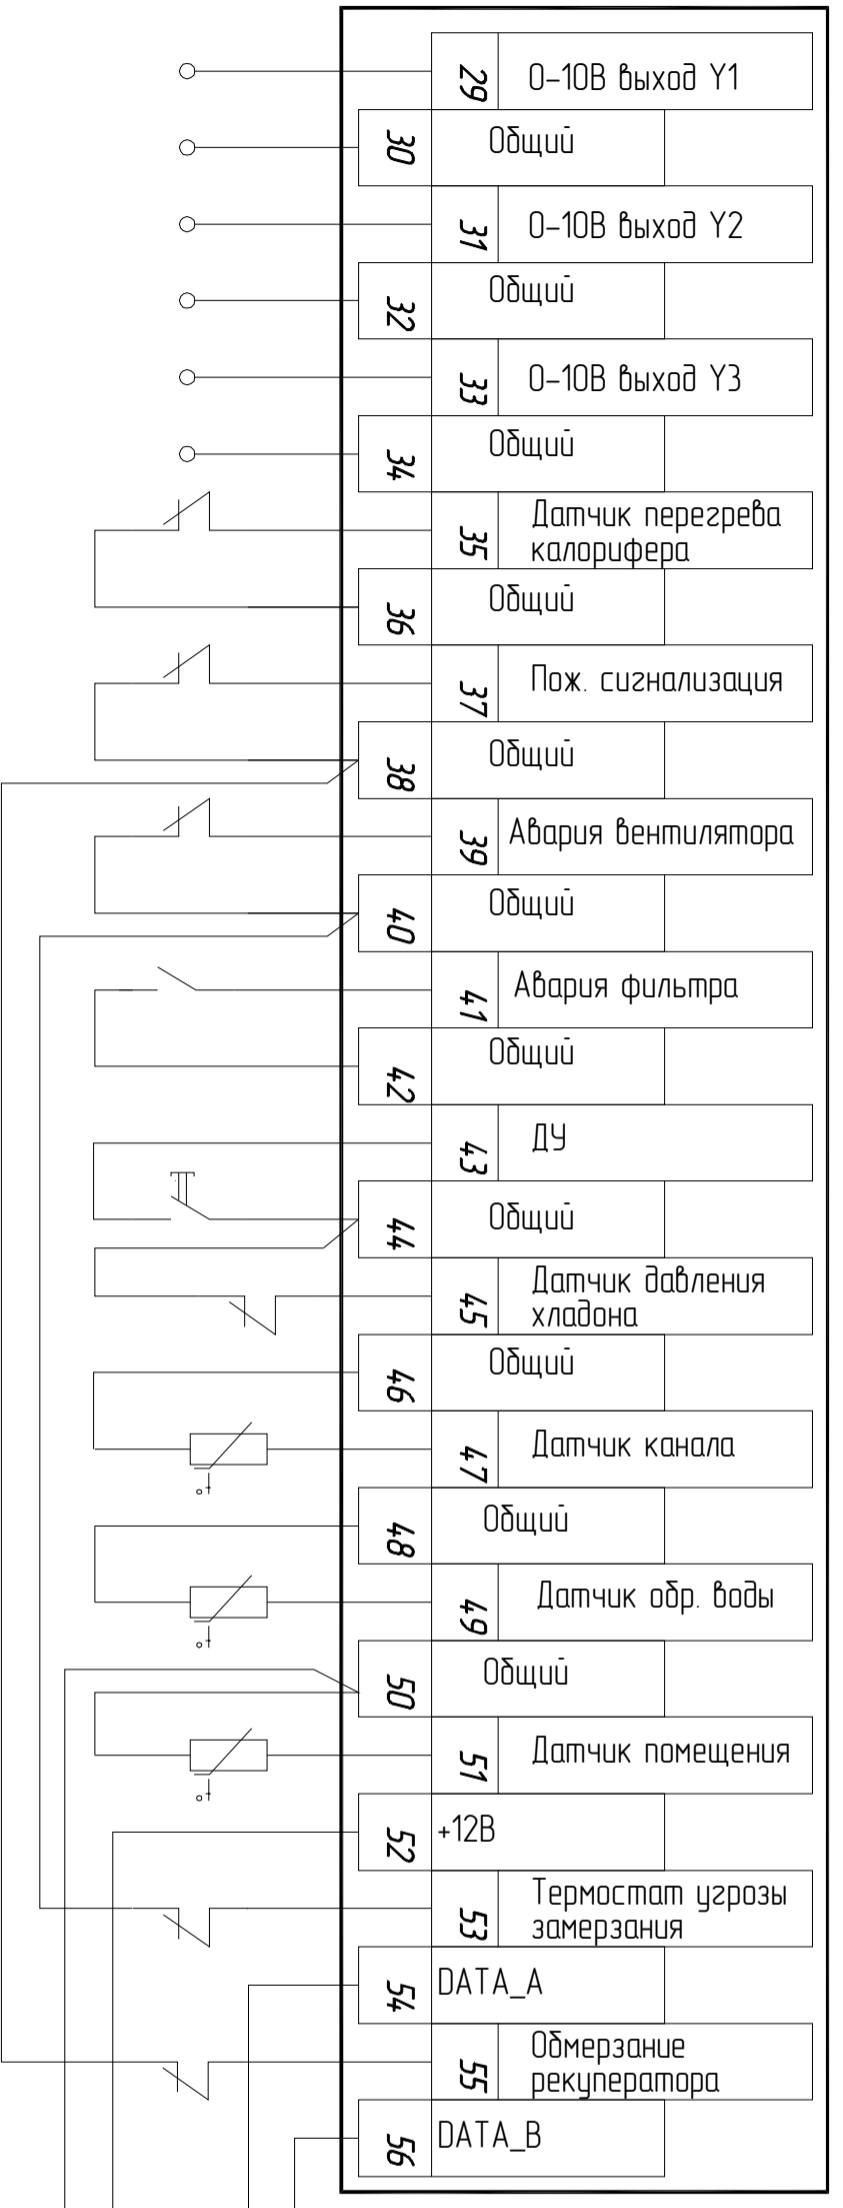

07А МАХ.
относительно клемм "Общий"

220В, 5А

Электрокалорифер
платформа
Э0А/Эх380В

Сеть 380В, 50Гц

Пульт ДУ
(опция)

07А МАХ.
относительно клемм "Общий"

Электрический нагреватель
платино
ЭОА/Эх380В

220В, 5А

Пульт ДУ
(опция)

Изм.	Лист	# докум.	Подп.	Дата

MASTERBOX E20PP (трехфазный двигатель)
Схема электрическая подключения

Сеть 380В, 50Гц

Электрокалорифер
любно
30А/3х380В

220В, 5А

07А МАХ.
относительно клемм "Общий"

Пульт ДУ
(опция)

Изм.	Лист	# докум.	Подп.	Дата

MASTERBOX E2DRP-X
Схема электрической подключения