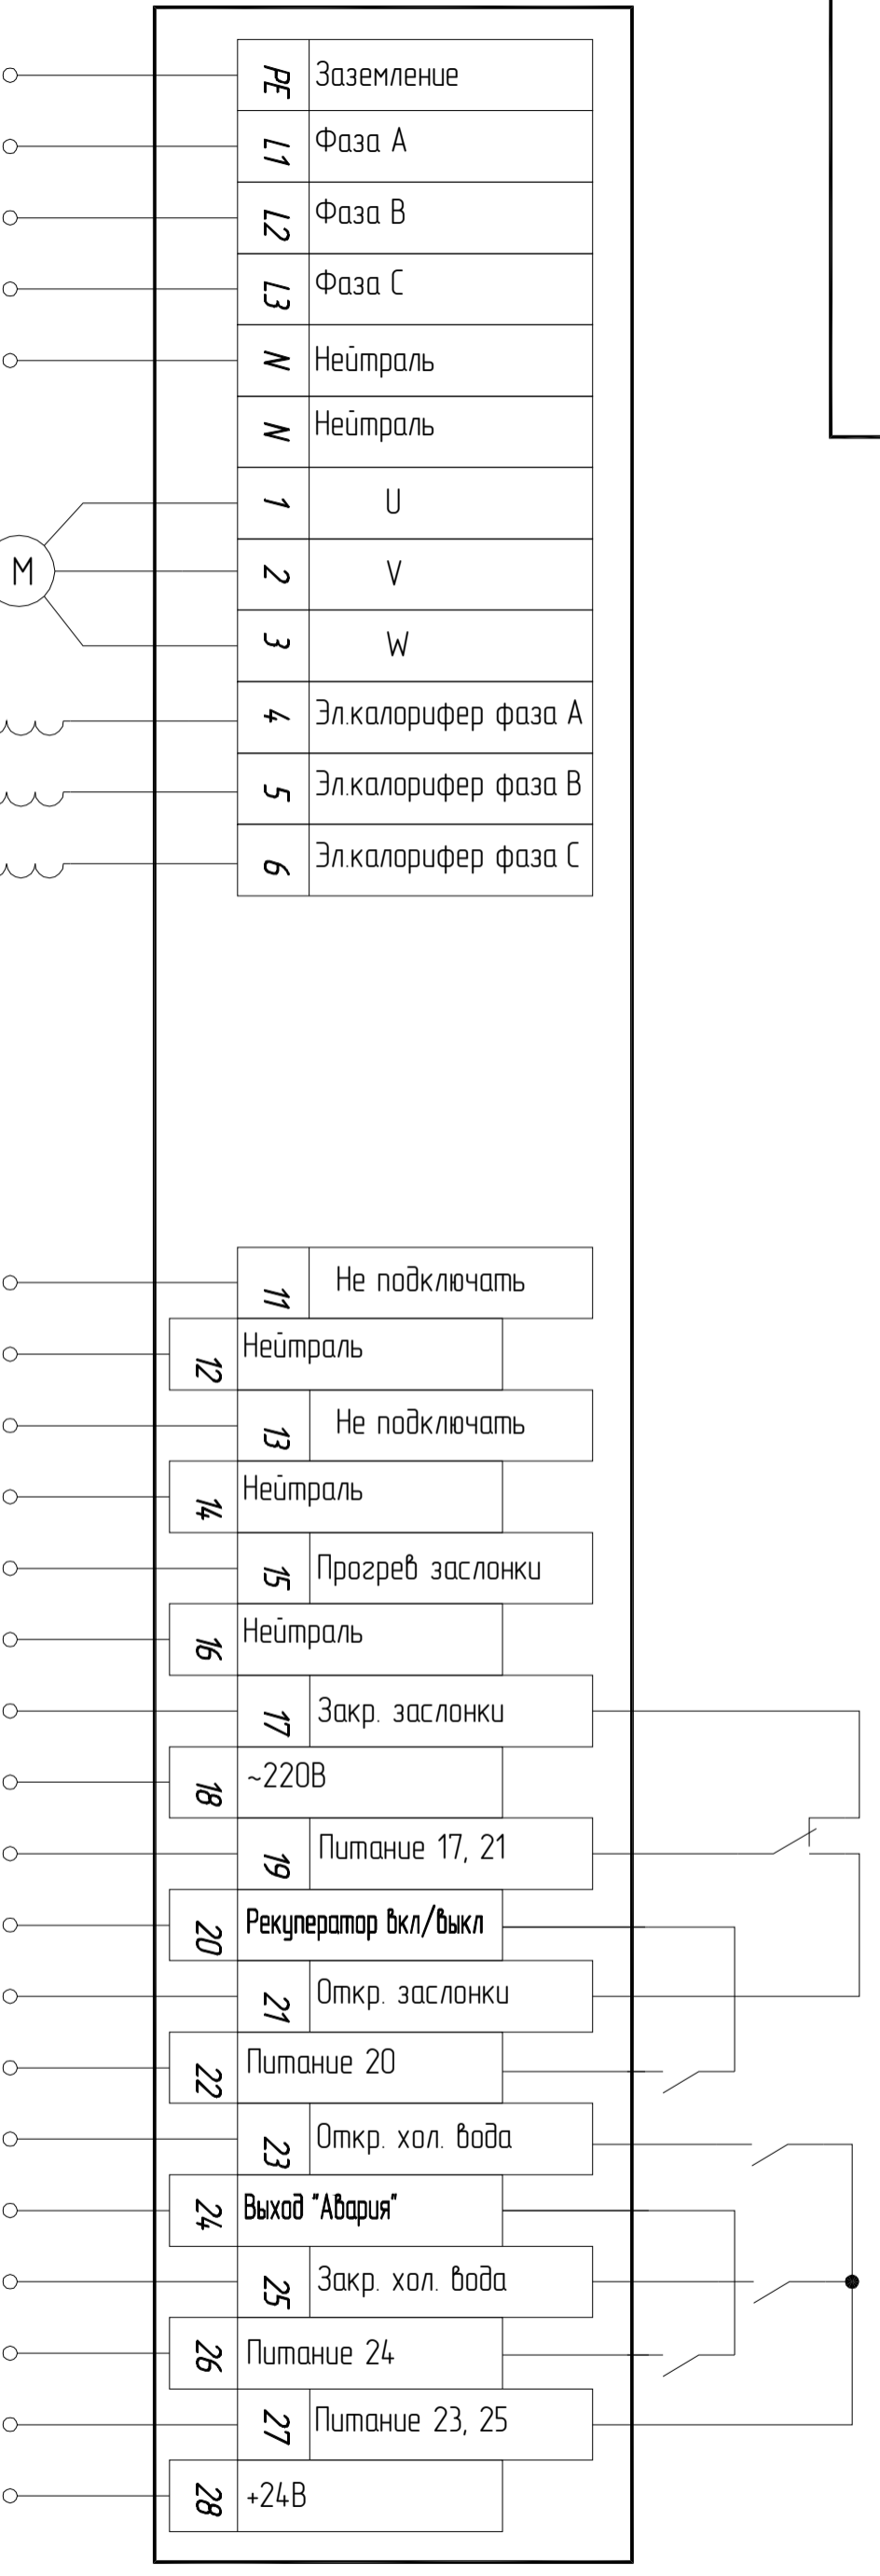

07А МАХ.
относительно клемм "Общий"

220В, 5А

Электрокалорифер
платформа
Э0А/Эх380В

Сеть 380В, 50Гц

Пульт ДУ
(опция)

07А МАХ.
относительно клемм "Общий"

Электрический нагреватель
платино
ЭОА/Эх380В

220В, 5А

Пульт ДУ
(опция)

Изм.	Лист	# докум.	Подп.	Дата

MASTERBOX E20PP (трехфазный двигатель)
Схема электрическая подключения

Сеть 380В, 50Гц

Электрокалорифер
любно
30А/3х380В

220В, 5А

07А МАХ.
относительно клемм "Общий"

Пульт ДУ
(опция)

Изм.	Лист	# докум.	Подп.	Дата

MASTERBOX E2DRP-X
Схема электрической подключения