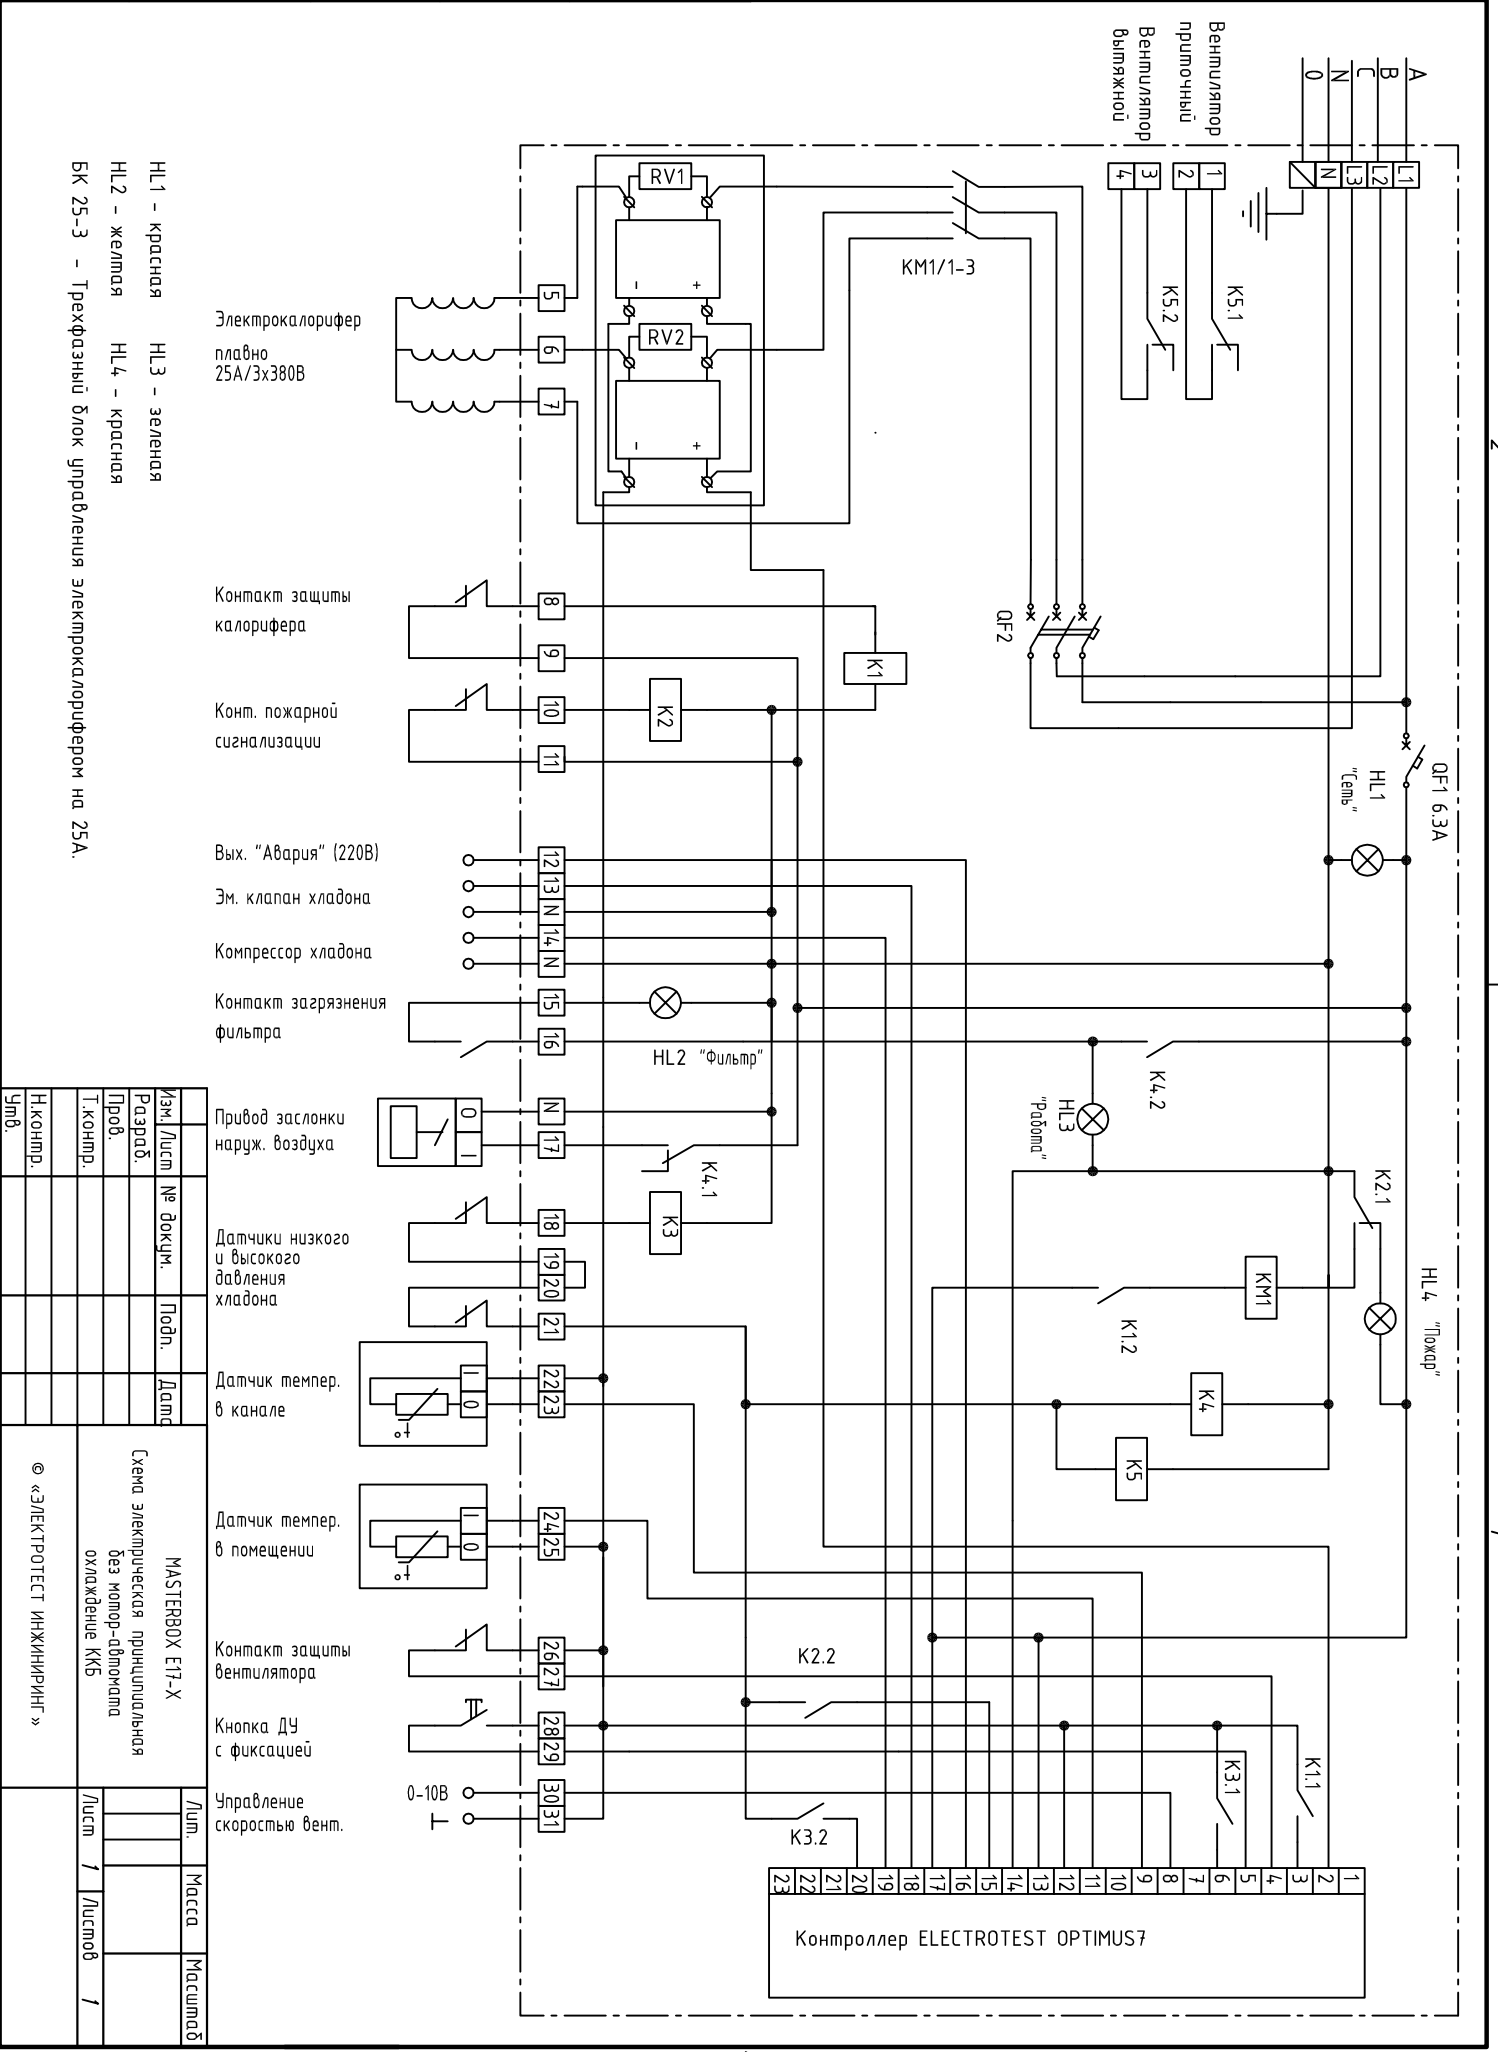

Инв. № подл.	Подп. и дата	Взам. инв. №	Инв. № дубл.	Подп. и дата

Справ. №	Перв. примен.

HL1 - красная
 HL2 - желтая
 HL3 - зеленая
 HL4 - красная
 BK 25-3 - Трехфазный блок управления электрокалорифером на 25А.

Электрокалорифер
 плавко
 25А/3х380В

Контакт защиты калорифера

Конт. пожарной сигнализации

Вых. "Авария" (220В)

Эм. клапан хладона

Компрессор хладона

Контакт загрязнения фильтра

Привод заслонки наруж. воздуха