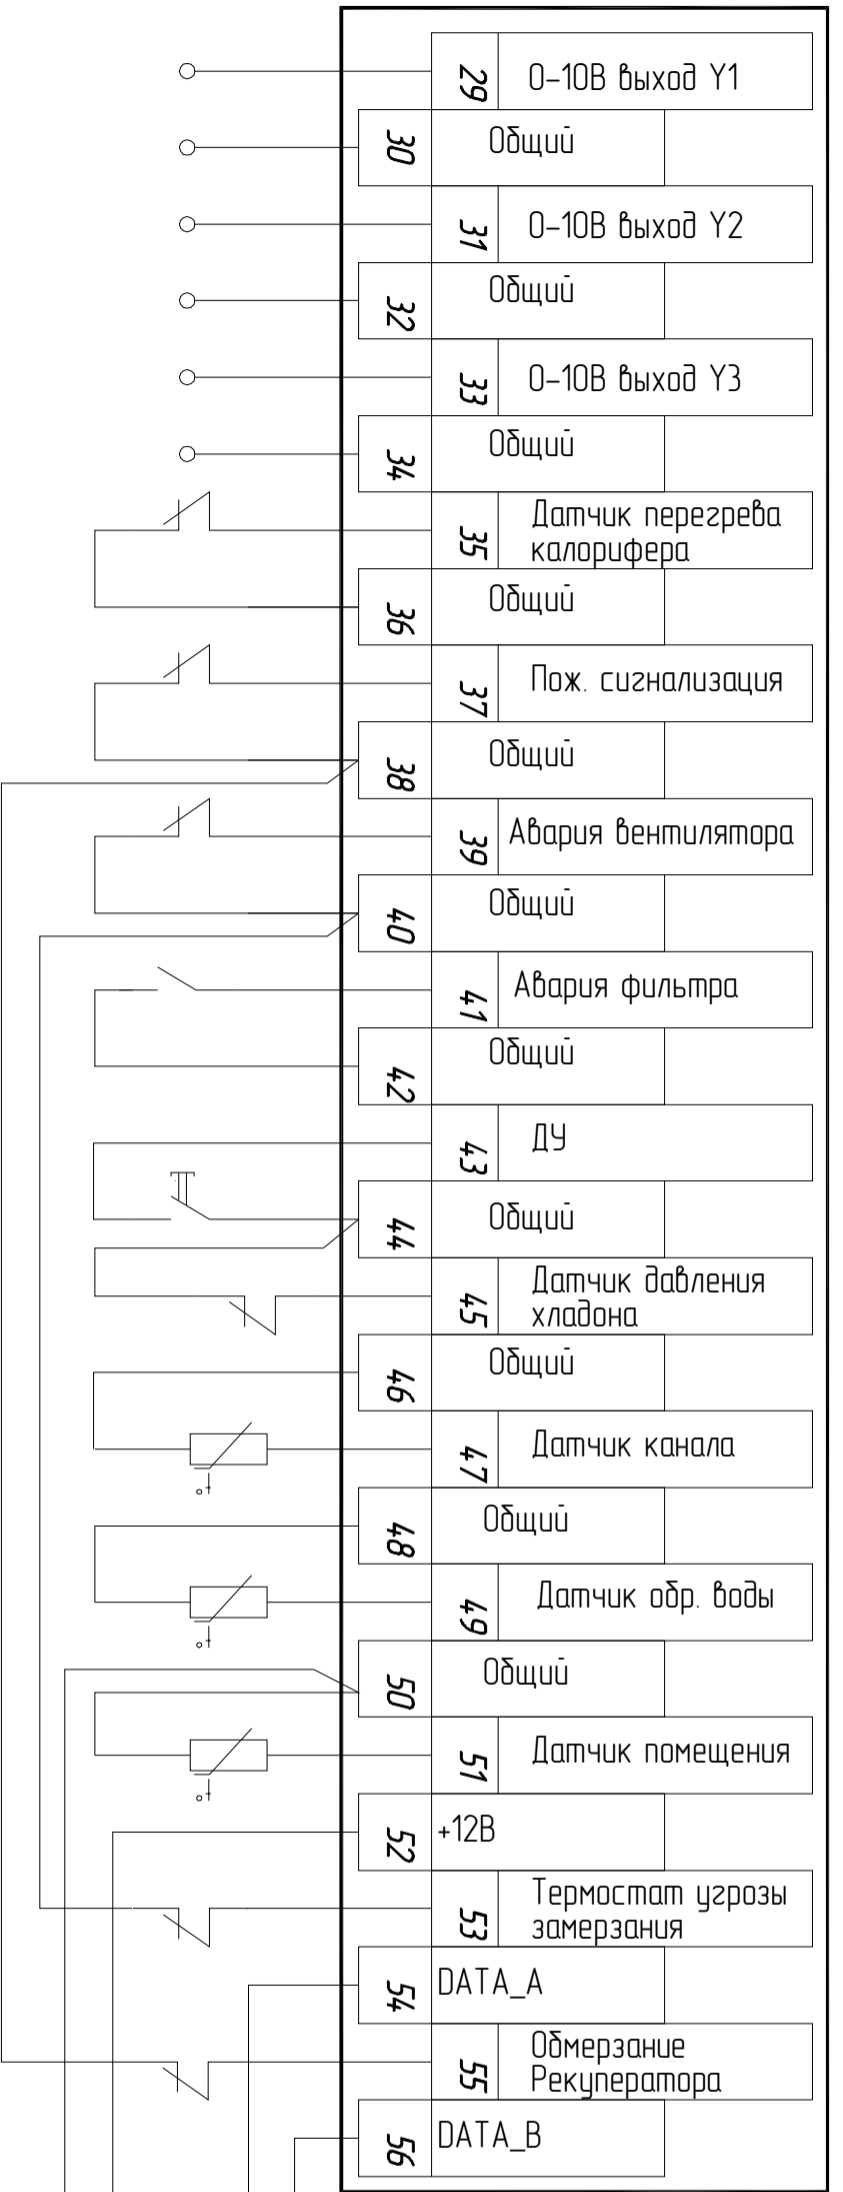

07А МАХ.  
относительно клемм "Общий"

Электродкалорифер  
платино  
25А/Эк380В

220В, 5А

Сеть 380В, 50Гц

Пульт ДУ  
(опция)

Изм.	Лист	# докум.	Подп.	Дата

**MASTERBOX E17PR (однофазный двигатель)**  
Схема электрическая подключения

Сеть 380В, 50Гц

Электрoкалорифер  
платино  
25А/Эк380В

220В, 5А

07А МАХ.  
относительно клемм "Общий"

Пульт ДУ  
(опция)

Изм.	Лист	# докум.	Подп.	Дата

**MASTERBOX E17PR (трехфазный двигатель)**  
**Схема электрическая подключения**

Сеть 380В, 50Гц

Электрoкалорифер  
любно  
25А/3х380В

220В, 5А

07А МАХ.  
относительно клемм "Общие"

Пульт ДУ  
(опция)

Изм.	Лист	# докум.	Подп.	Дата

**MASTERBOX E17PP-X**  
Схема электрической подключения