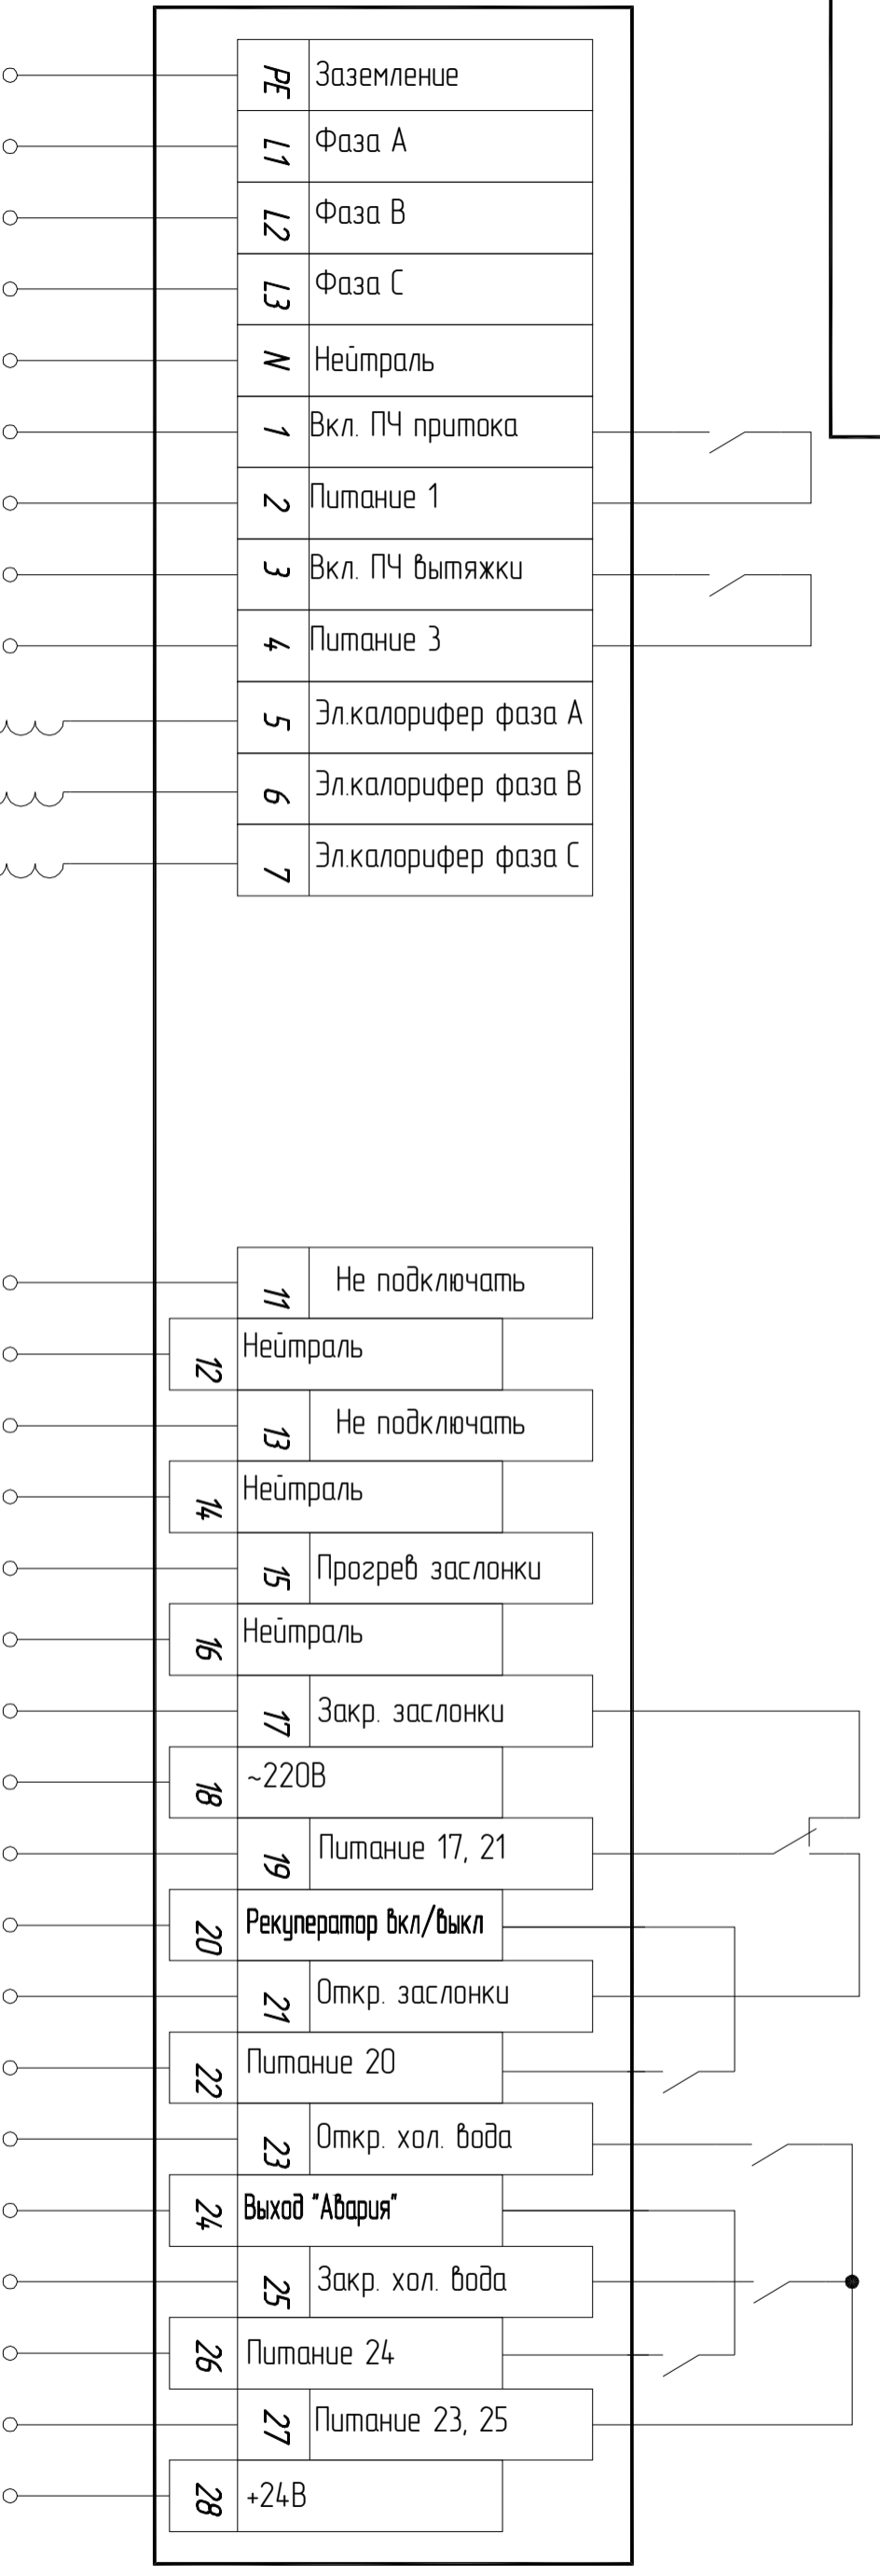

Сеть 380В, 50Гц

Электронагреватель
платино
25А/Эк380В

220В, 5А

07А МАХ.
относительно клемм "Общие"

Пульт ДУ
(опция)

Изм.	Лист	# докум.	Подп.	Дата

MASTERBOX E17PR (однофазный двигатель)
Схема электрическая подключения

Сеть 380В, 50Гц

Электронагреватель
платино
25А/Эк380В

220В, 5А

0,7А МАХ.
относительно клемм "Общий"

Пульт ДУ
(опция)

Сеть 380В, 50Гц

Электронагреватель
любым
25А/3х380В

220В, 5А

07А МАХ.
относительно клемм "Общие"

Пульт ДУ
(опция)

Изм.	Лист	# докум.	Подп.	Дата

MASTERBOX E17PP-X
Схема электрическая подключения