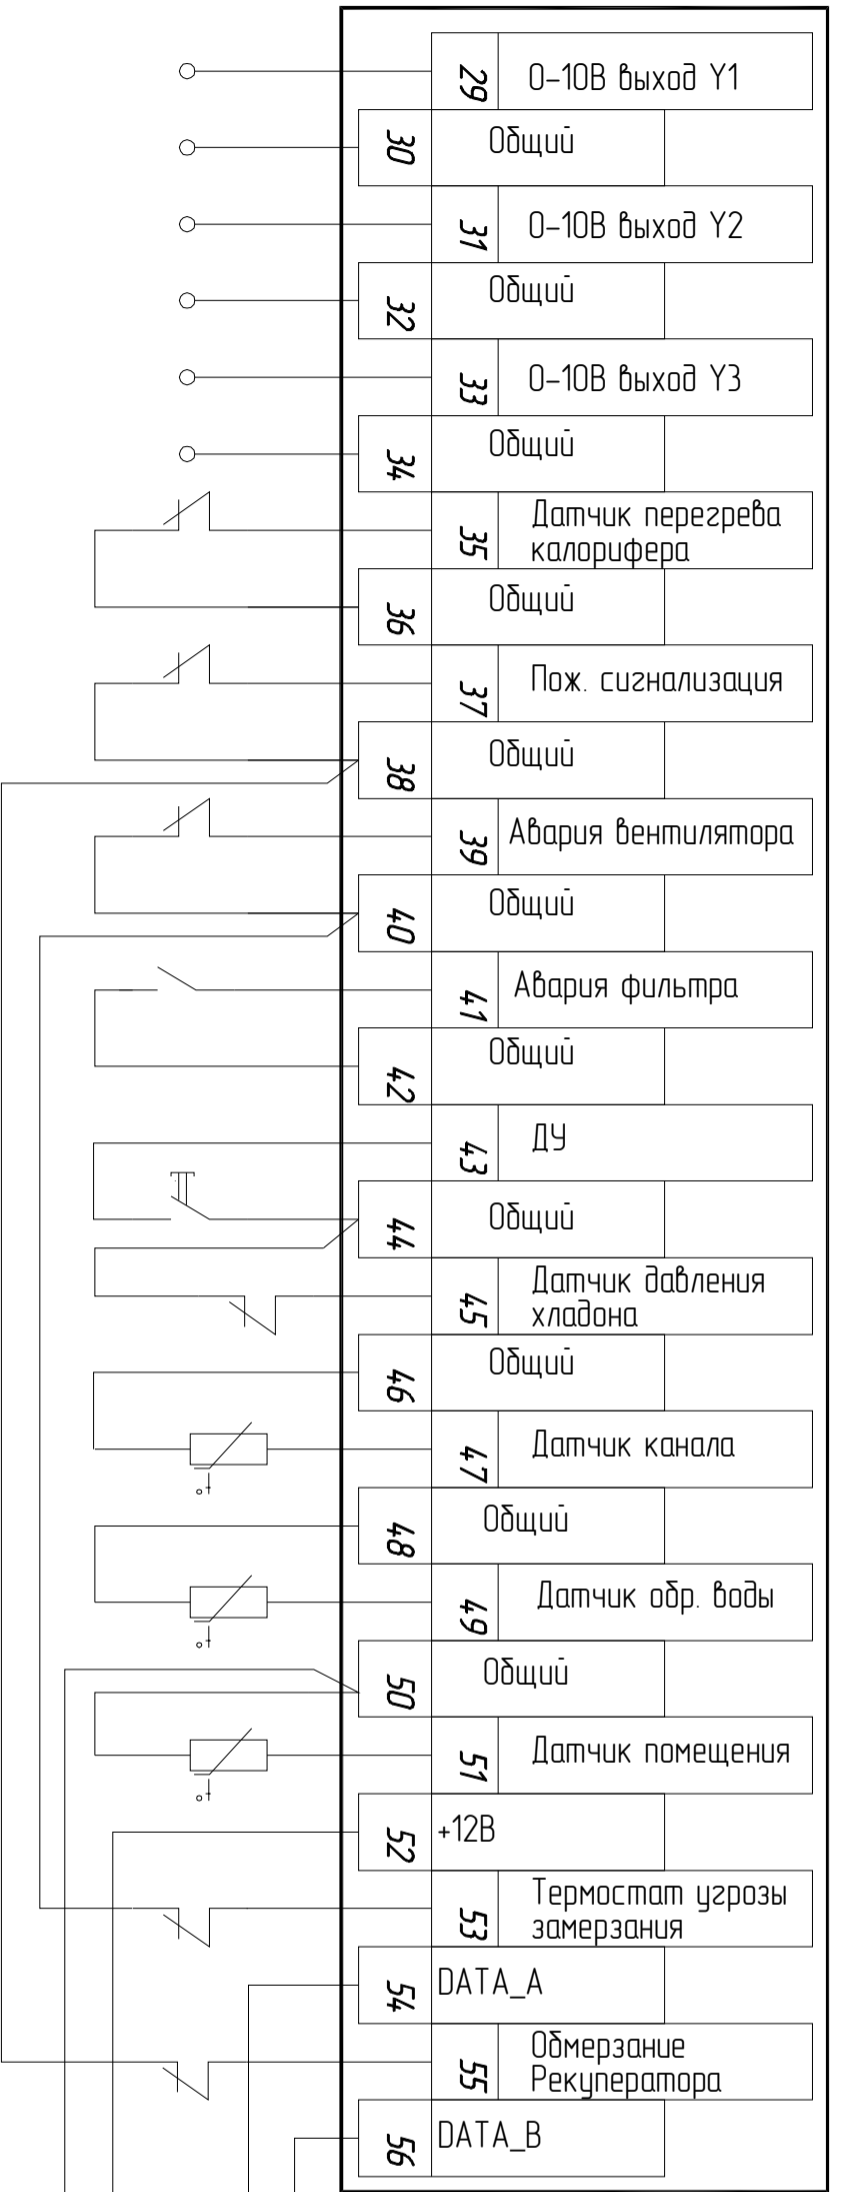

07А МАХ.  
относительно клемм "Общий"

Электродкалорифер  
платино  
25А/Эк380В

220В, 5А

Сеть 380В, 50Гц

Пульт ДУ  
(опция)

Изм.	Лист	# докум.	Подп.	Дата

**MASTERBOX E17PR (однофазный двигатель)**  
Схема электрическая подключения

Сеть 380В, 50Гц

Электрoкалорифер  
платино  
25А/Эк380В

220В, 5А

07А МАХ.  
относительно клемм "Общий"

Пульт ДУ  
(опция)

Изм.	Лист	# докум.	Подп.	Дата

**MASTERBOX E17PR (трехфазный двигатель)**  
**Схема электрическая подключения**