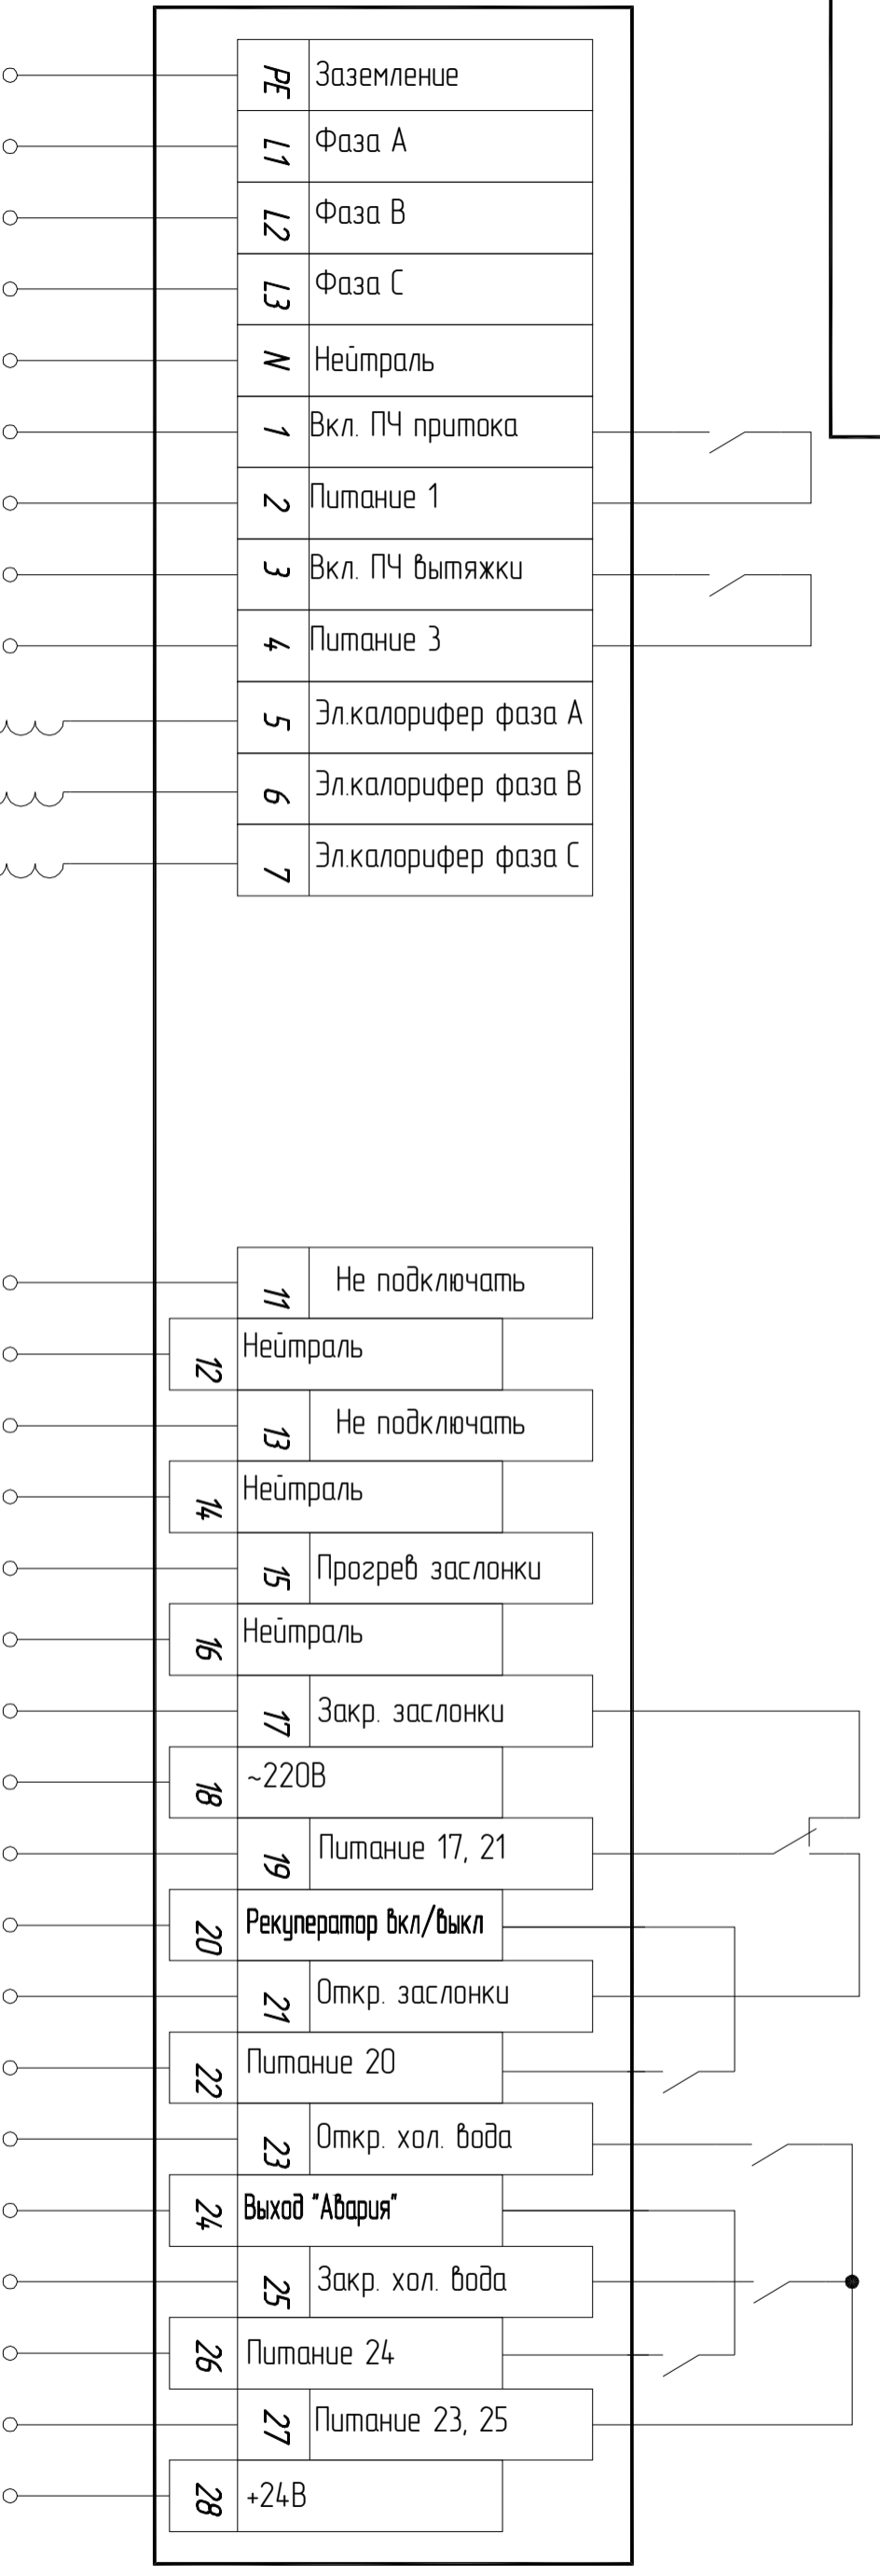

07А МАХ.  
относительно клемм "Общий"

Электродкалорифер  
платино  
25А/Эк380В

220В, 5А

Сеть 380В, 50Гц

Пульт ДУ  
(опция)

Изм.	Лист	# докум.	Подп.	Дата

**MASTERBOX E17PR (однофазный двигатель)**  
Схема электрическая подключения

Сеть 380В, 50Гц

Электрoкалорифер  
платино  
25А/Эк380В

220В, 5А

07А МАХ.  
относительно клемм "Общий"

Пульт ДУ  
(опция)

Изм.	Лист	# докум.	Подп.	Дата

**MASTERBOX E17PR (трехфазный двигатель)**  
**Схема электрическая подключения**

Сеть 380В, 50Гц

Электрoкалорифер  
любно  
25А/3х380В

220В, 5А

07А МАХ.  
относительно клемм "Общие"

Пульт ДУ  
(опция)

Изм.	Лист	# докум.	Подп.	Дата

**MASTERBOX E17PP-X**  
Схема электрической подключения