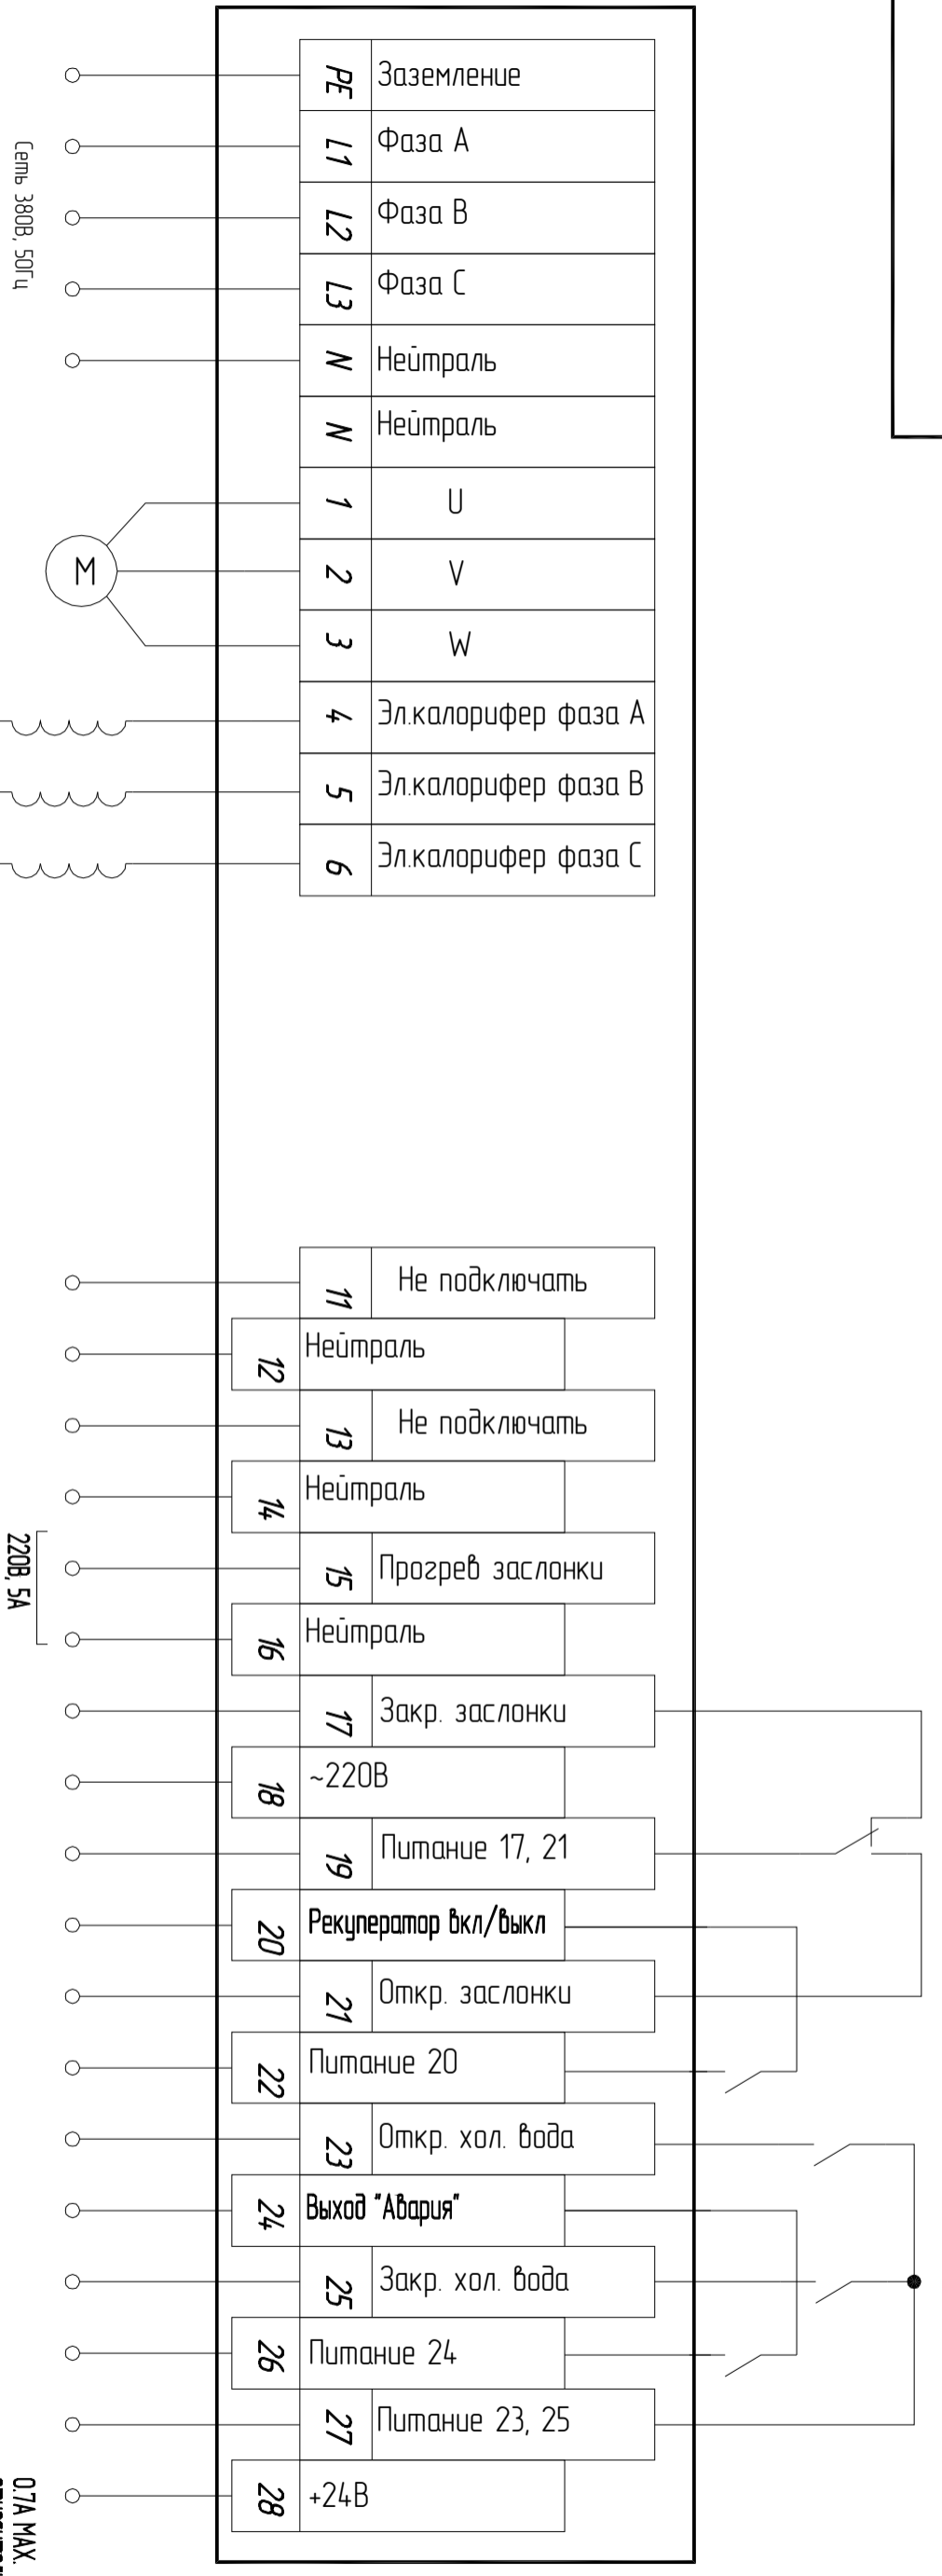

Сеть 380В, 50Гц

Электронагреватель
платино
25А/Эк380В

220В, 5А

07А МАХ.
относительно клемм "Общие"

Пульт ДУ
(опция)

Изм.	Лист	# докум.	Подп.	Дата

MASTERBOX E17PR (однофазный двигатель)
Схема электрическая подключения

Сеть 380В, 50Гц

Электронагреватель
платино
25А/Эк380В

220В, 5А

0,7А МАХ.
относительно клемм "Общий"

Пульт ДУ
(опция)

Сеть 380В, 50Гц

Электронагреватель
любым
25А/3х380В

220В, 5А

07А МАХ.
относительно клемм "Общие"

Пульт ДУ
(опция)

Изм.	Лист	# докум.	Подп.	Дата

MASTERBOX E17PP-X
Схема электрическая подключения