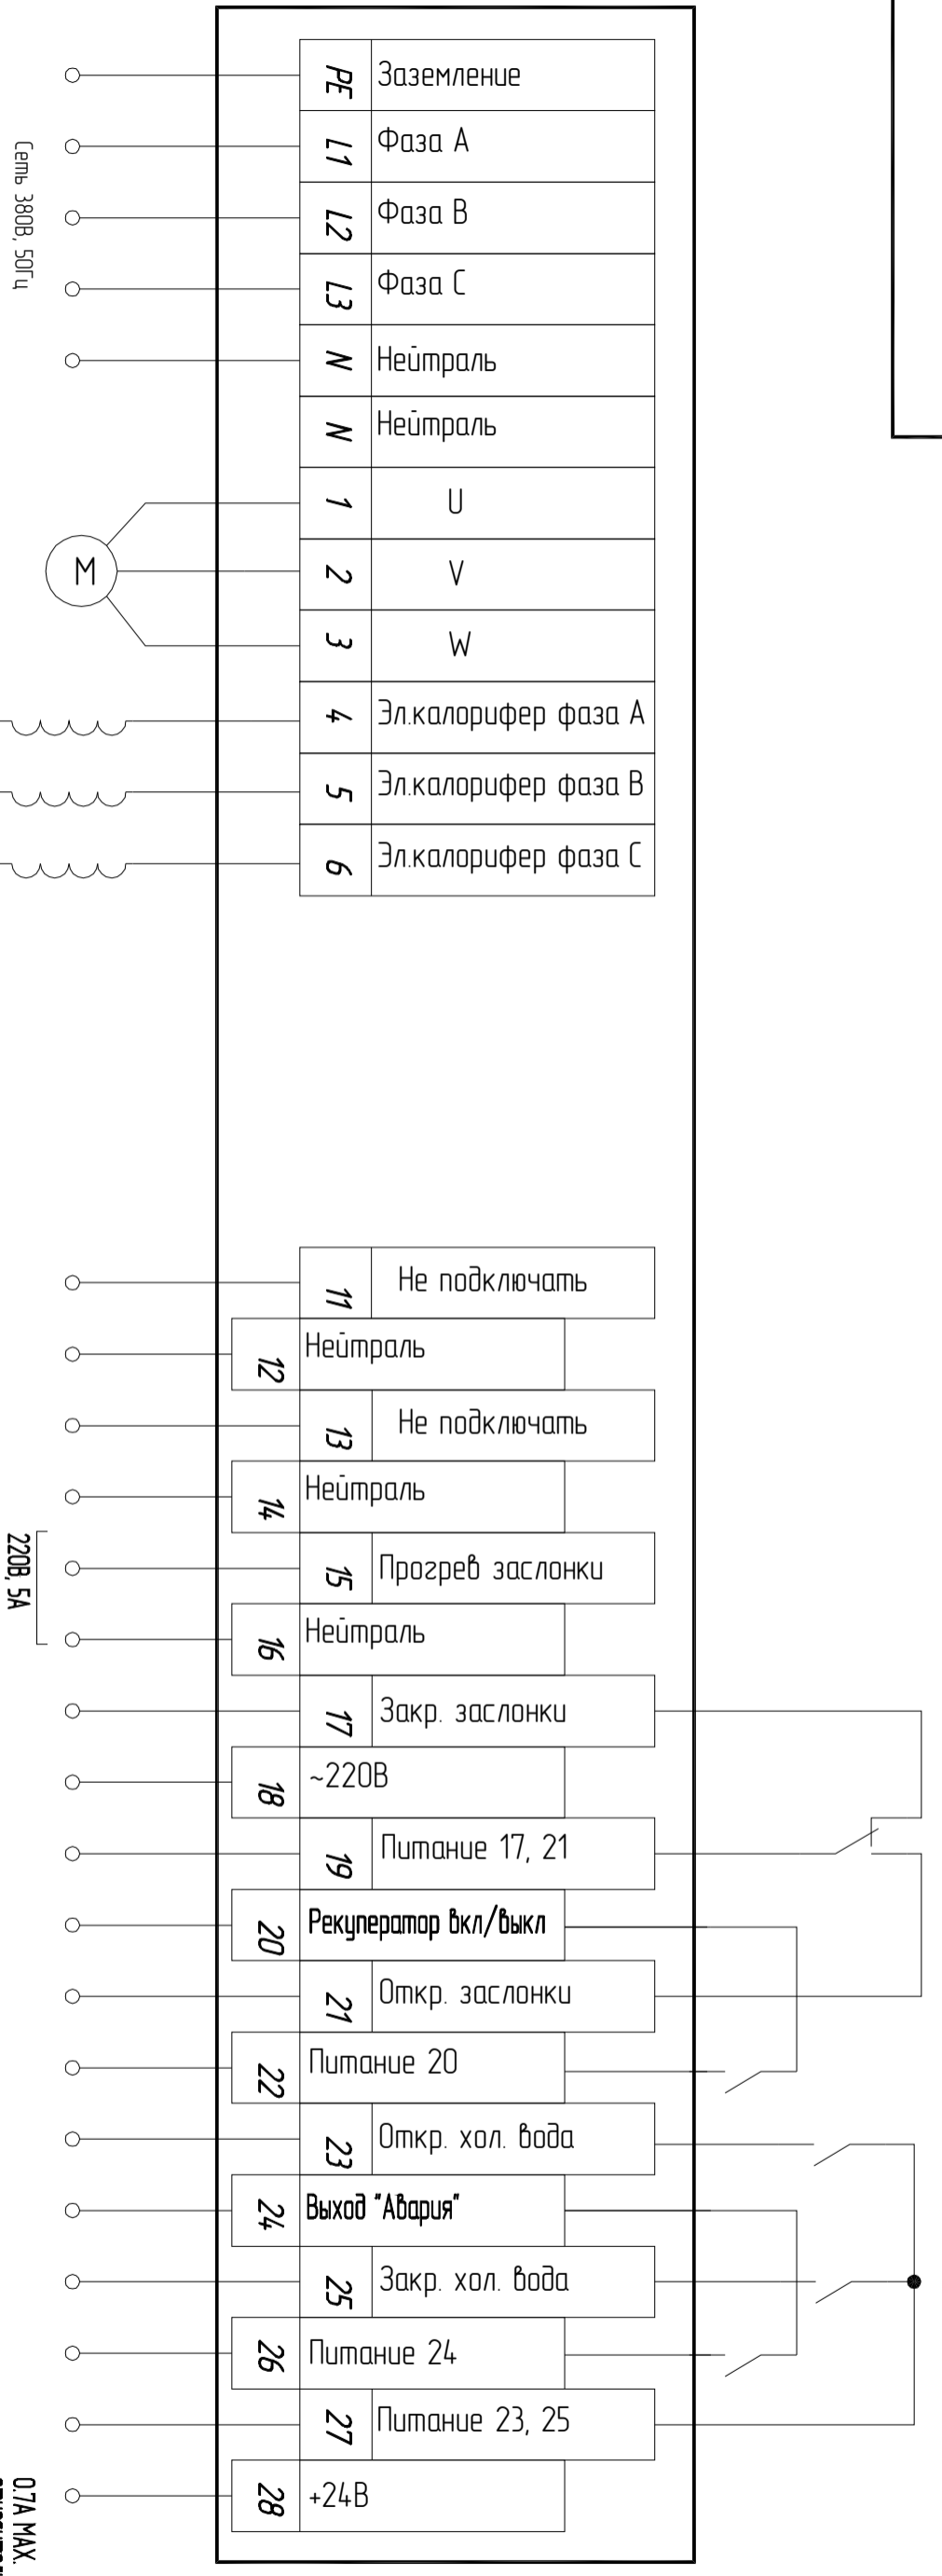

07А МАХ.  
относительно клемм "Общий"

Электродкалорифер  
платино  
25А/Эк380В

220В, 5А

Сеть 380В, 50Гц

Пульт ДУ  
(опция)

Изм.	Лист	# докум.	Подп.	Дата

**MASTERBOX E17PR (однофазный двигатель)**  
Схема электрическая подключения

Сеть 380В, 50Гц

Электрoкалорифер  
платино  
25А/Эк380В

220В, 5А

07А МАХ.  
относительно клемм "Общий"

Пульт ДУ  
(опция)

Изм.	Лист	# докум.	Подп.	Дата

**MASTERBOX E17PR (трехфазный двигатель)**  
**Схема электрическая подключения**