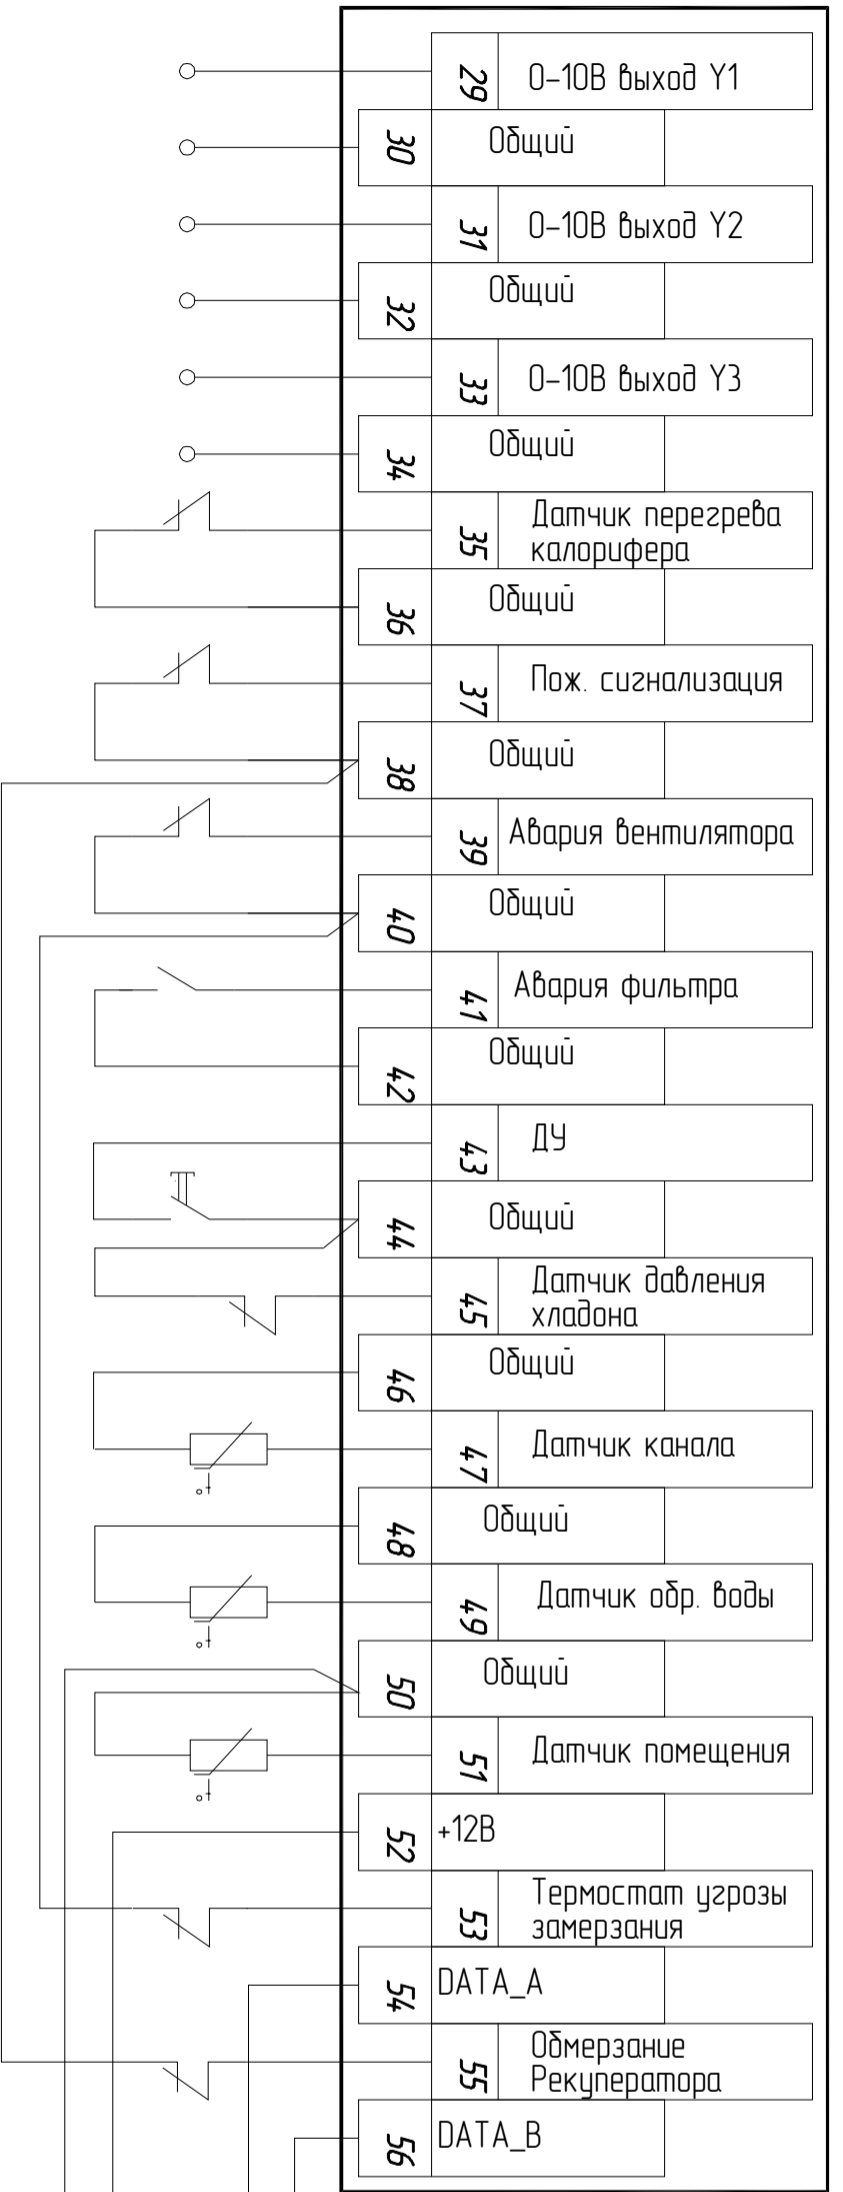

Сеть 380В, 50Гц

Электронагреватель
платино
25А/Эк380В

220В, 5А

07А МАХ.
относительно клемм "Общие"

Пульт ДУ
(опция)

Изм.	Лист	# докум.	Подп.	Дата

MASTERBOX E17PR (однофазный двигатель)
Схема электрическая подключения

Сеть 380В, 50Гц

Электронагреватель
платино
25А/Эк380В

220В, 5А

0,7А МАХ.
относительно клемм "Общий"

Пульт ДУ
(опция)

Сеть 380В, 50Гц

Электронагреватель
любым
25А/3х380В

220В, 5А

07А МАХ.
относительно клемм "Общие"

Пульт ДУ
(опция)

Изм.	Лист	# докум.	Подп.	Дата

MASTERBOX E17PP-X
Схема электрическая подключения