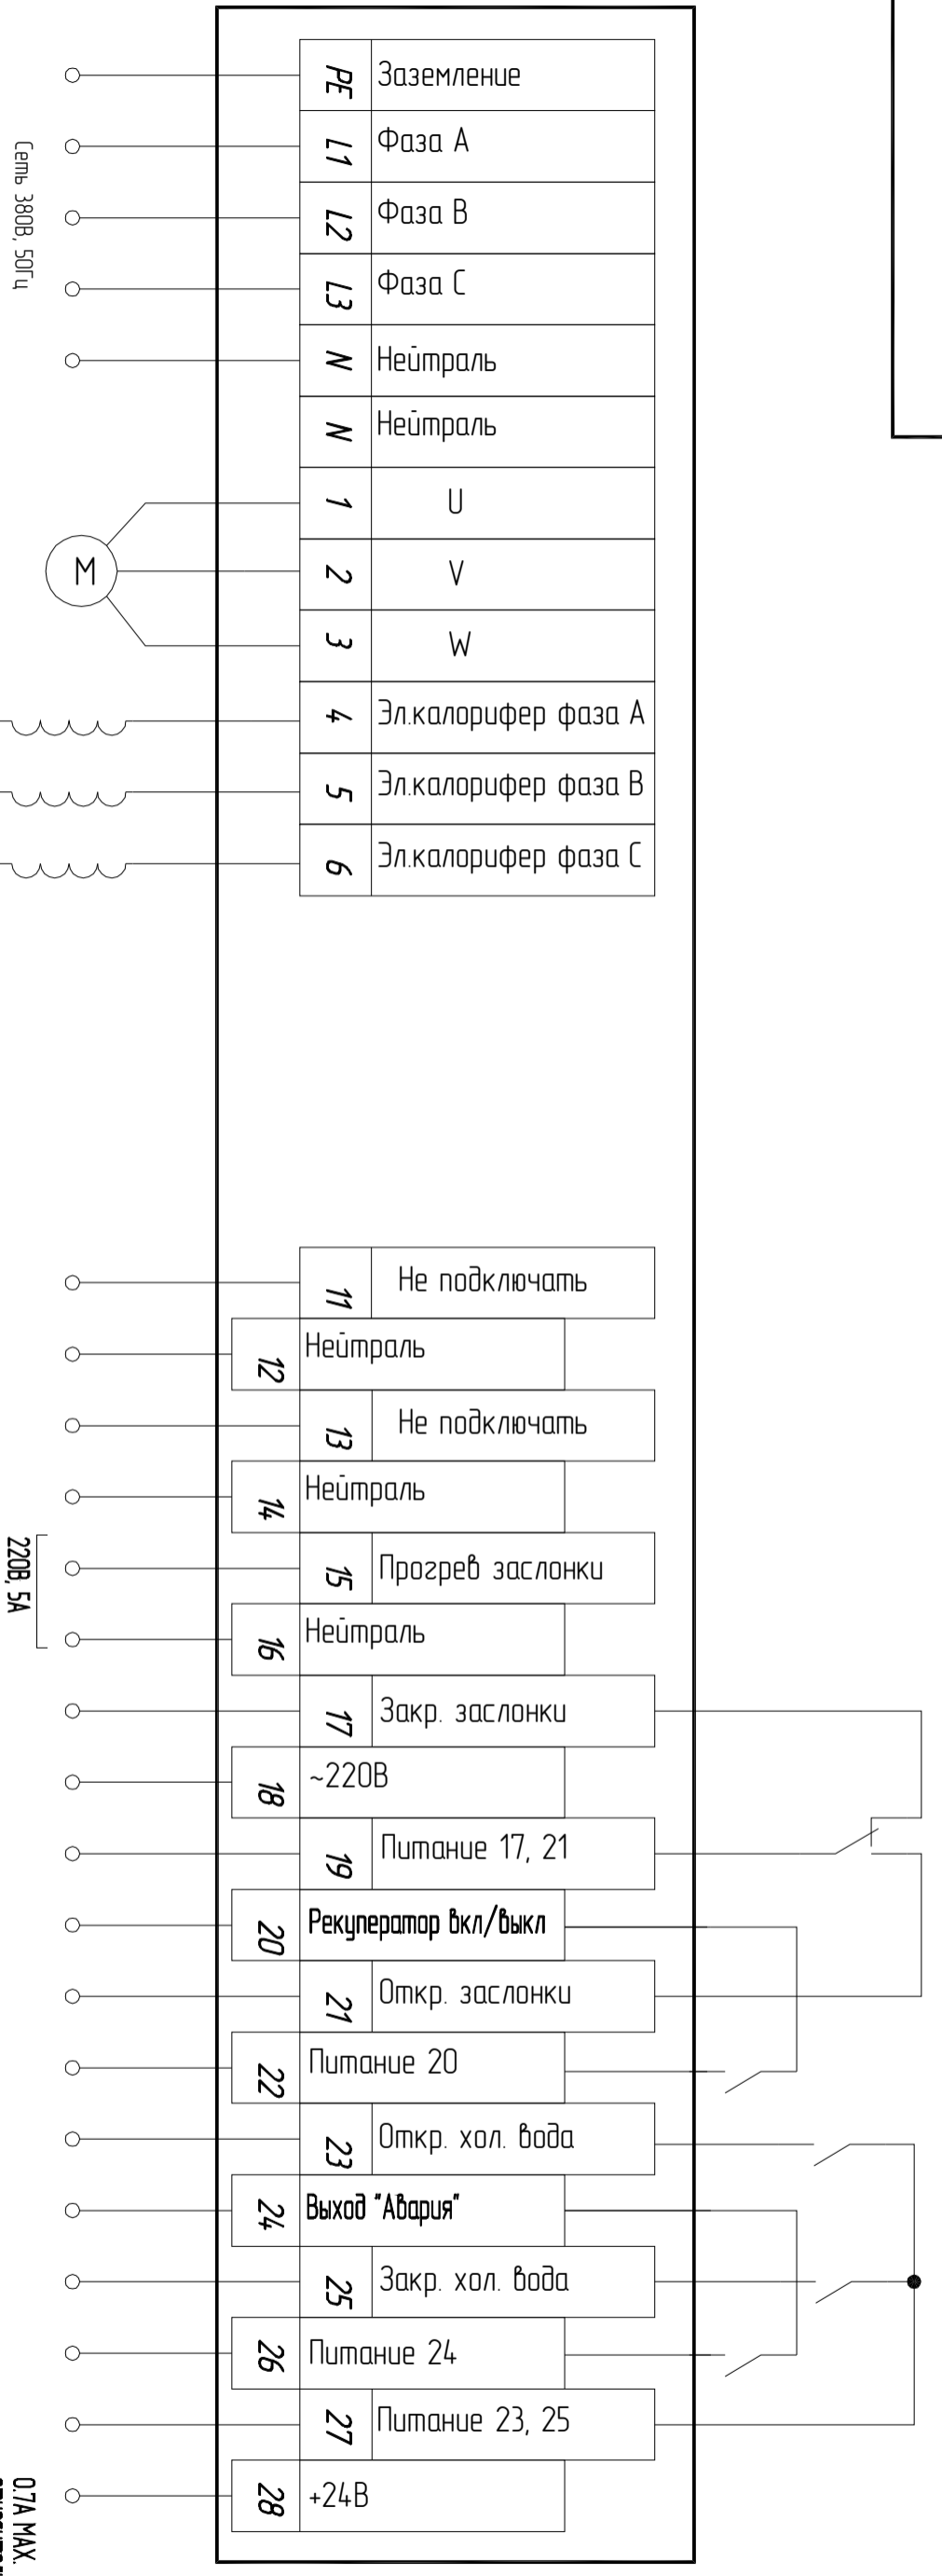

0,7А МАХ.  
относительно клемм "Общий"

Электрокалорифер  
Площадь  
(20А/3х380В)

220В, 5А

Пульт ДУ  
(опция)

Сеть 380В, 50Гц

Электрoкалорифер  
мощно  
(20А/3х380В)

220В, 5А

0,7А МАХ.  
относительно клемм "Общий"

Пульт ДУ  
(опция)

Изм.	Лист	# докум.	Подп.	Дата

**MASTERBOX E3PP-X**  
Схема электрической подключения