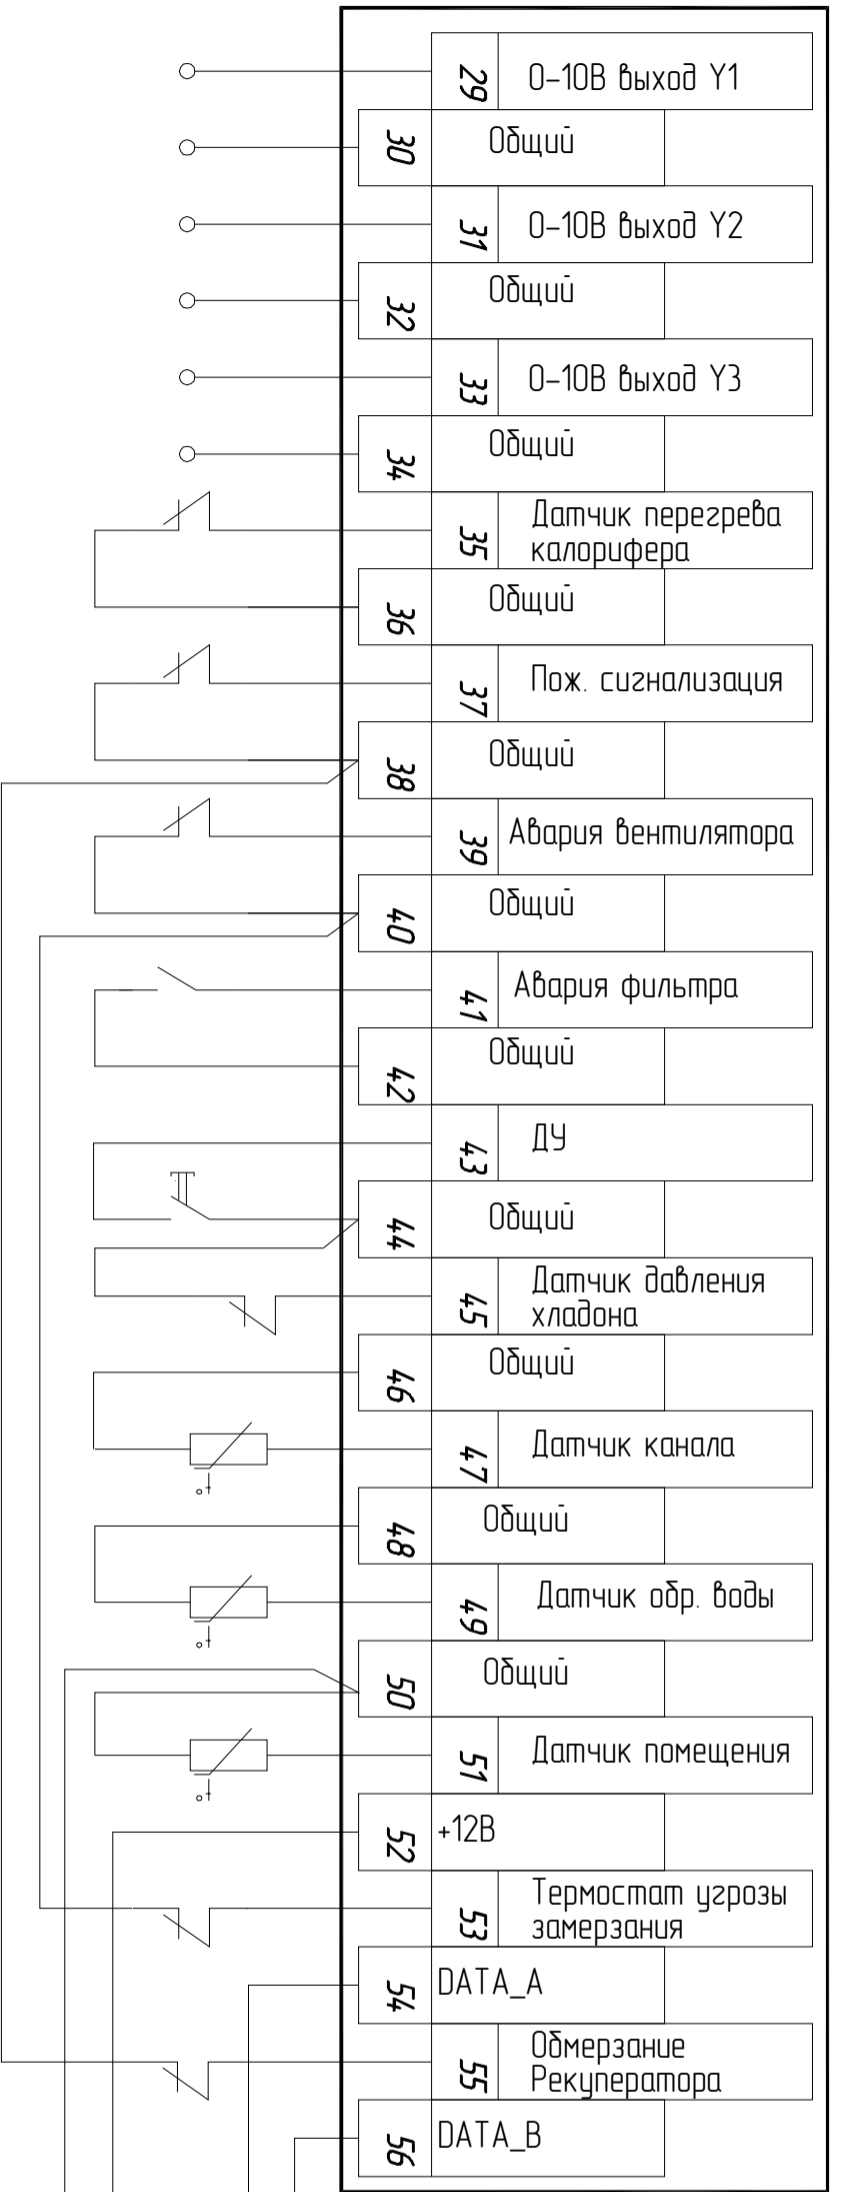

0,7А МАХ.  
относительно клемм "Общий"

Электрокалорифер  
Площадь  
(20А/3х380В)

220В, 5А

Пульт ДУ  
(опция)

Сеть 380В, 50Гц

Электрoкалорифер  
мощно  
(20А/3х380В)

220В, 5А

0,7А МАХ.  
относительно клемм "Общий"

Пульт ДУ  
(опция)

Изм.	Лист	# докум.	Подп.	Дата

**MASTERBOX E3PP-X**  
Схема электрической подключения