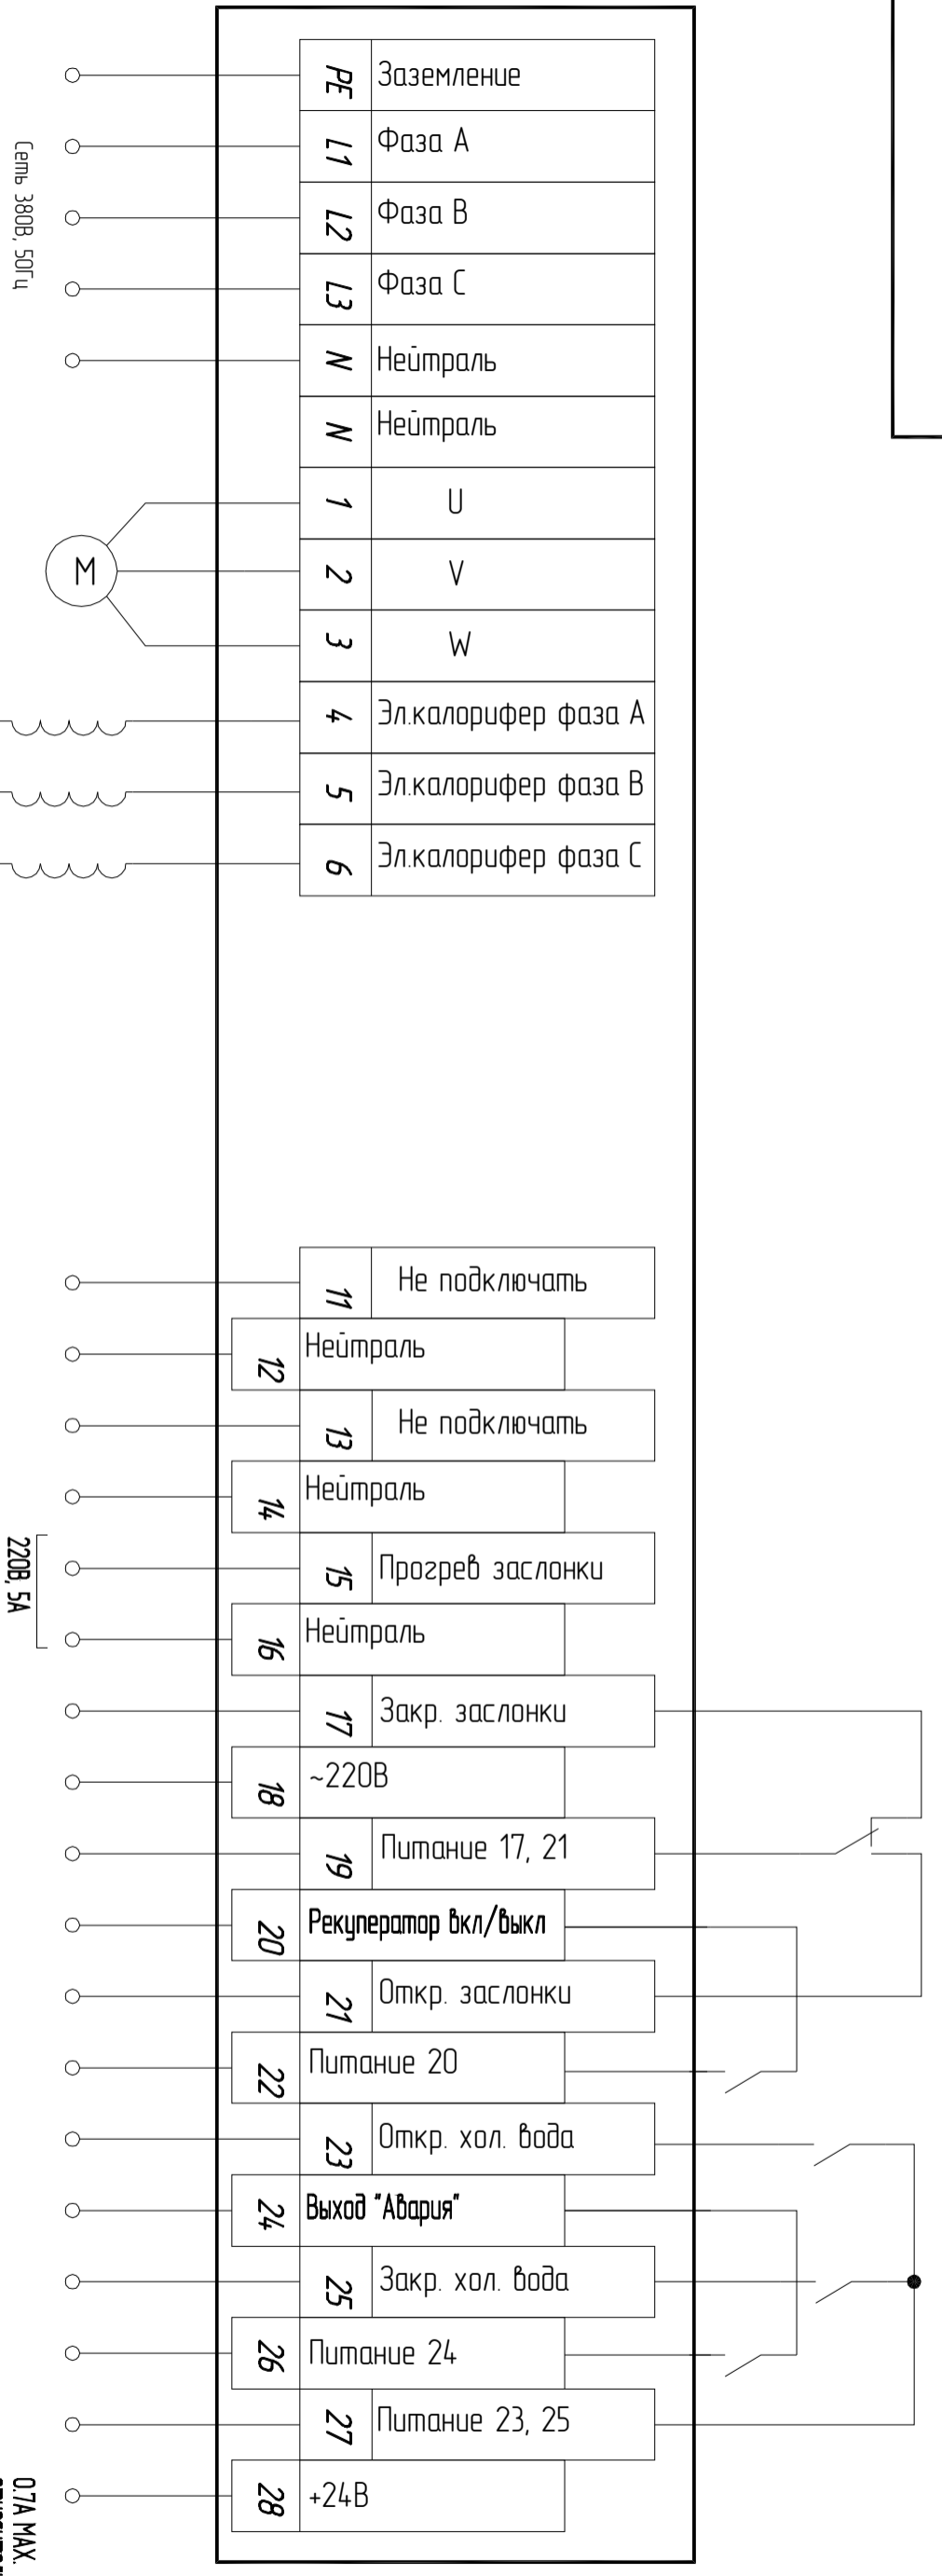

Сеть 380В, 50Гц

Электрокалорифер
Площадь
(20А/3х380В)

220В, 5А

0,7А МАХ.
относительно клемм "Общие"

Пульт ДУ
(опция)

Сеть 380В, 50Гц

Электронагреватель
мощно
(20А/3х380В)

220В, 5А

0,7А МАХ.
относительно клемм "Общий"

Пульт ДУ
(опция)

Изм.	Лист	# докум.	Подп.	Дата

MASTERBOX E3PP-X
Схема электрической подключения