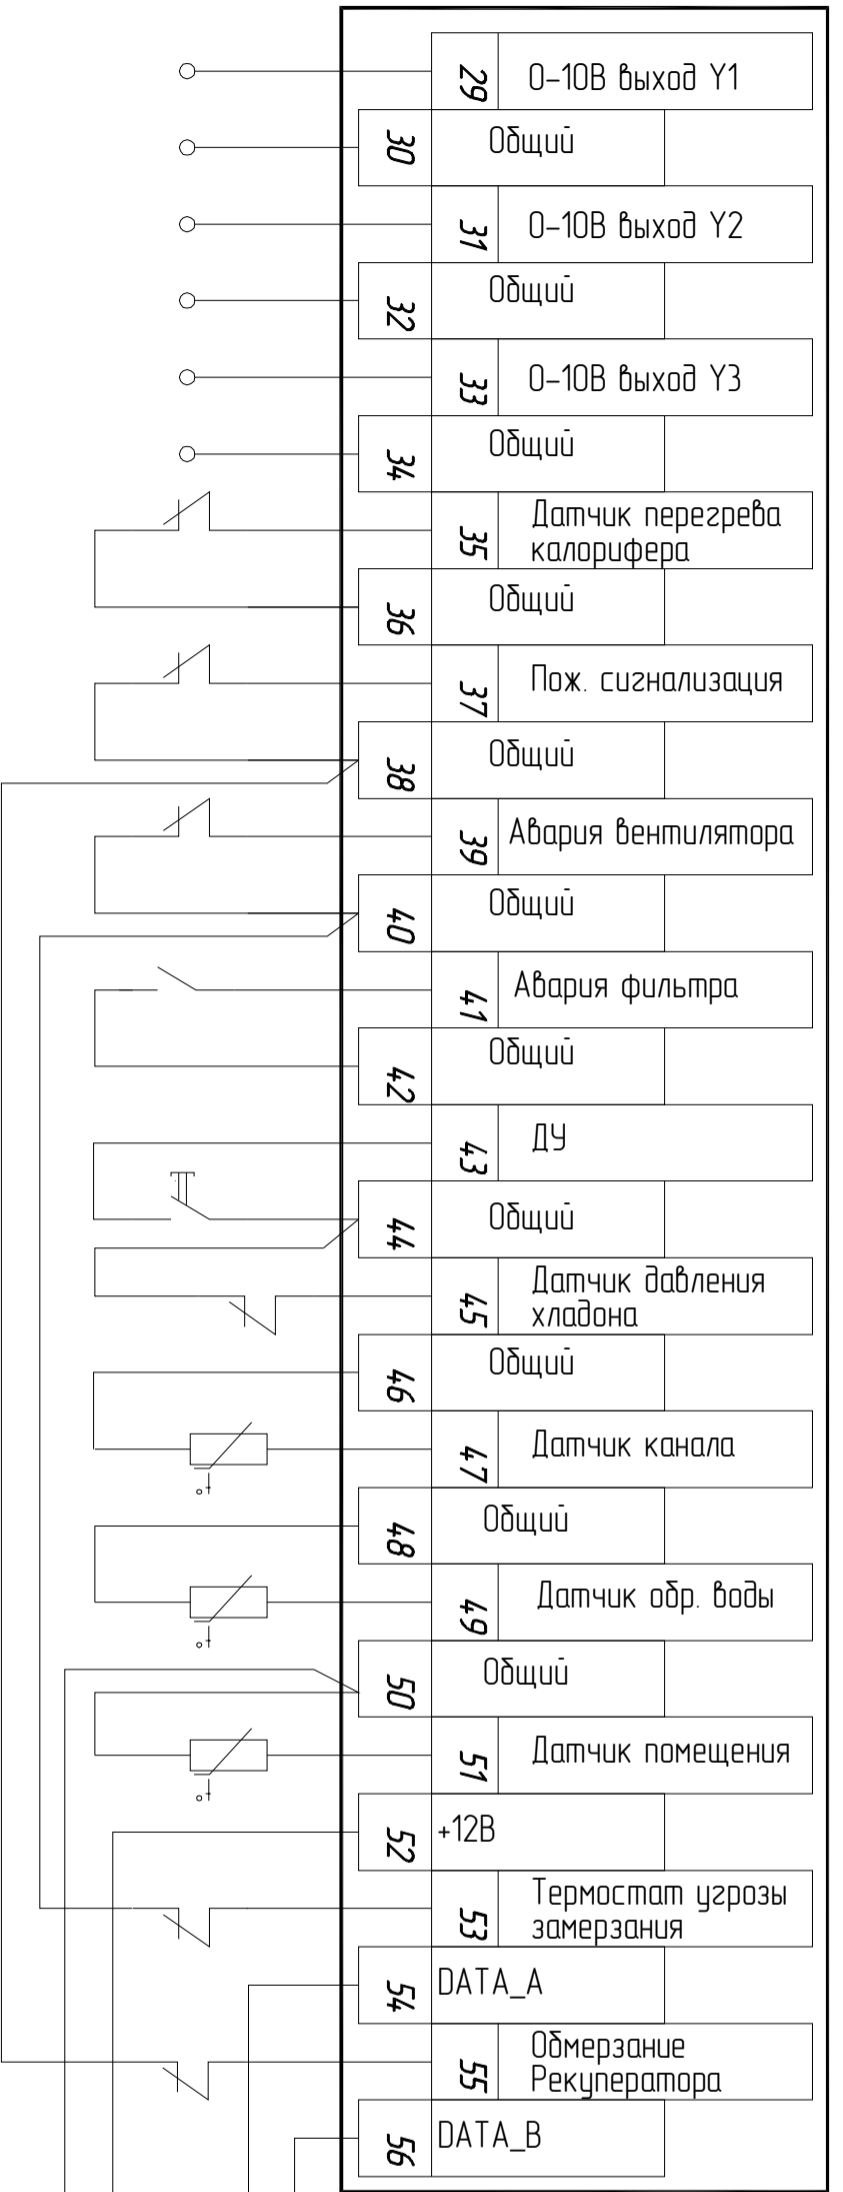

0,7А МАХ.  
относительно клемм "Общий"

Электрокалорифер  
Площадь  
(20А/3х380В)

220В, 5А

Пульт ДУ  
(опция)

Сеть 380В, 50Гц

Электрoкалорифер  
мощно  
(20А/3х380В)

220В, 5А

0,7А МАХ.  
относительно клемм "Общий"

Пульт ДУ  
(опция)

Изм.	Лист	# докум.	Подп.	Дата

**MASTERBOX E3PP-X**  
Схема электрической подключения