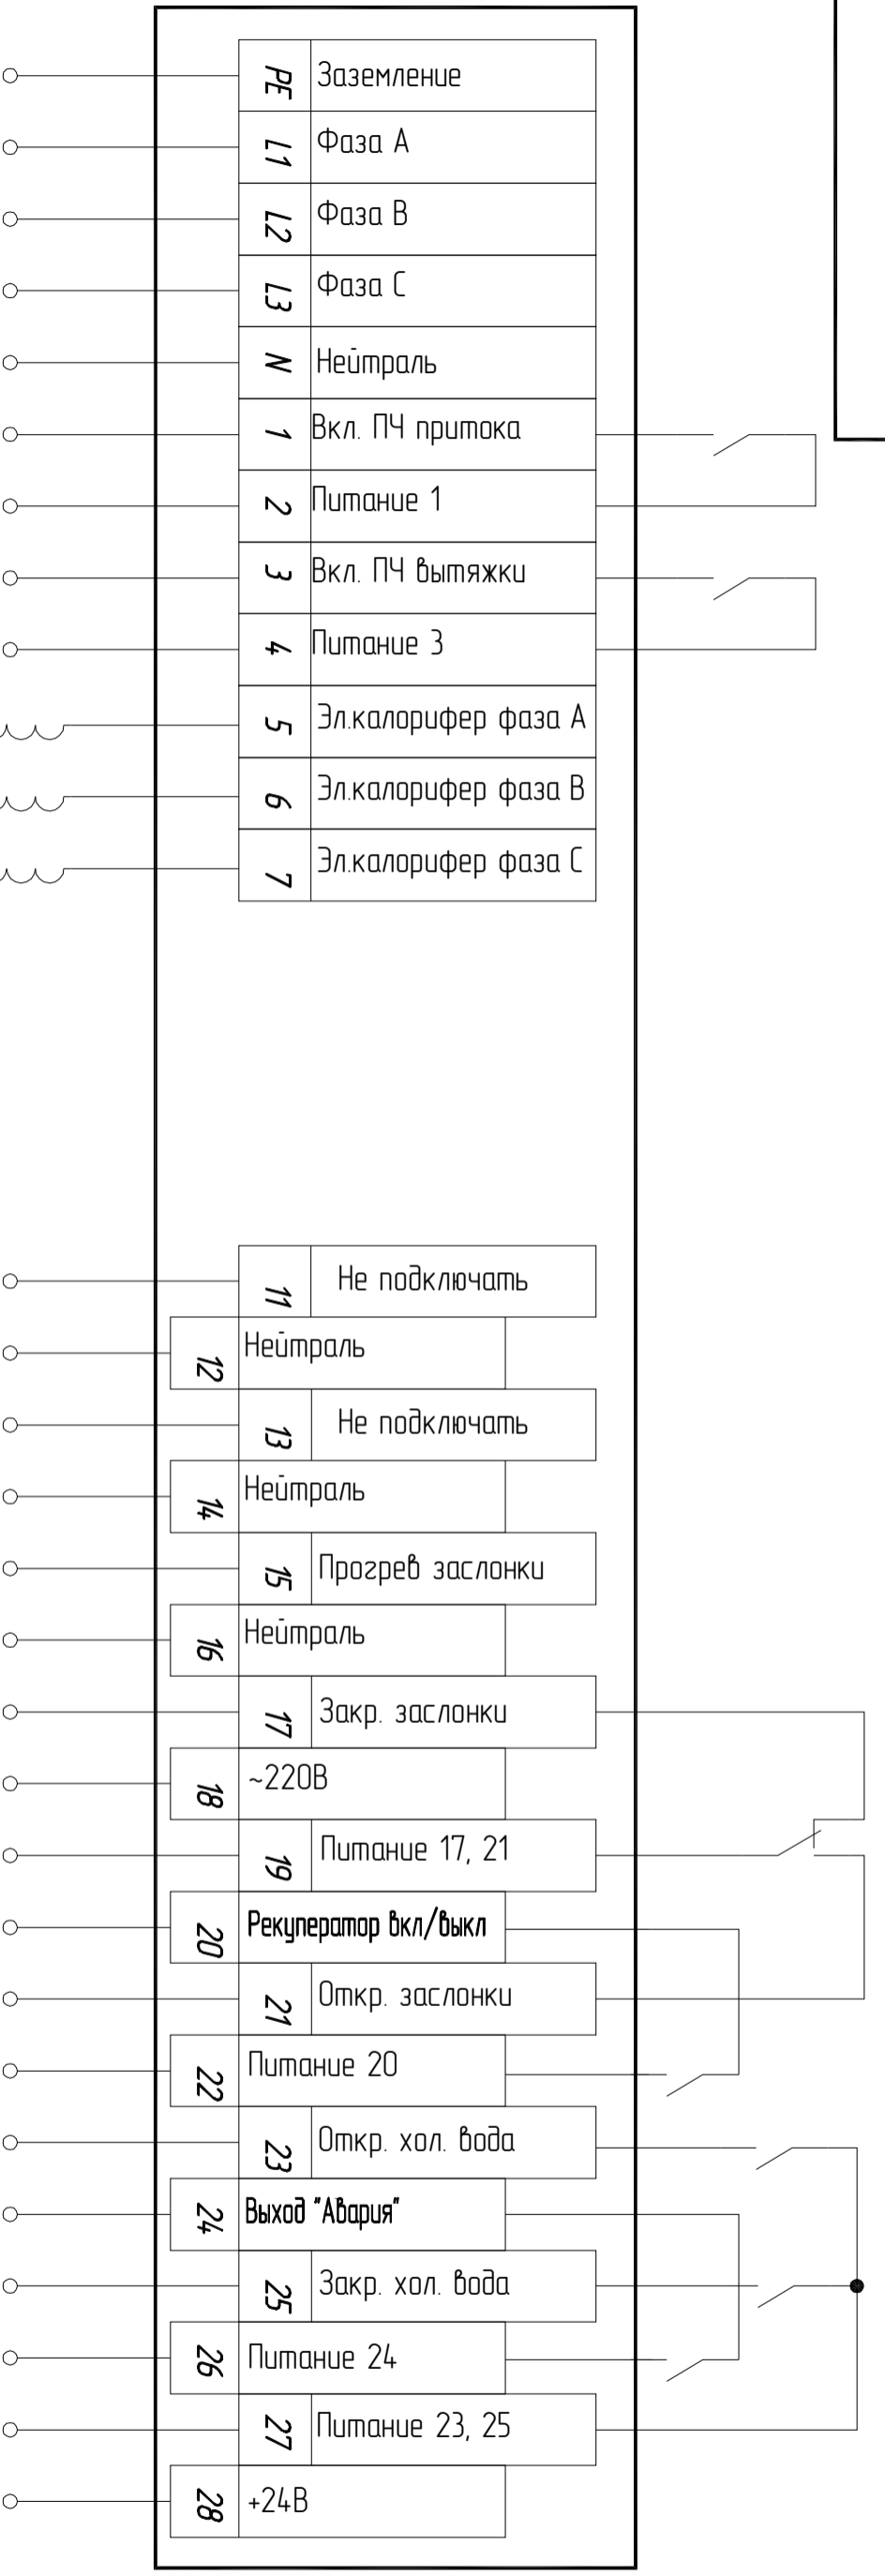

Сеть 380В, 50Гц

Электрокалорифер
Площадь
(20А/3х380В)

220В, 5А

0,7А МАХ.
относительно клемм "Общие"

Пульт ДУ
(опция)

Сеть 380В, 50Гц

Электронагреватель
мощно
(20А/3х380В)

220В, 5А

0,7А МАХ.
относительно клемм "Общий"

Пульт ДУ
(опция)

Изм.	Лист	# докум.	Подп.	Дата

MASTERBOX E3PP-X
Схема электрической подключения