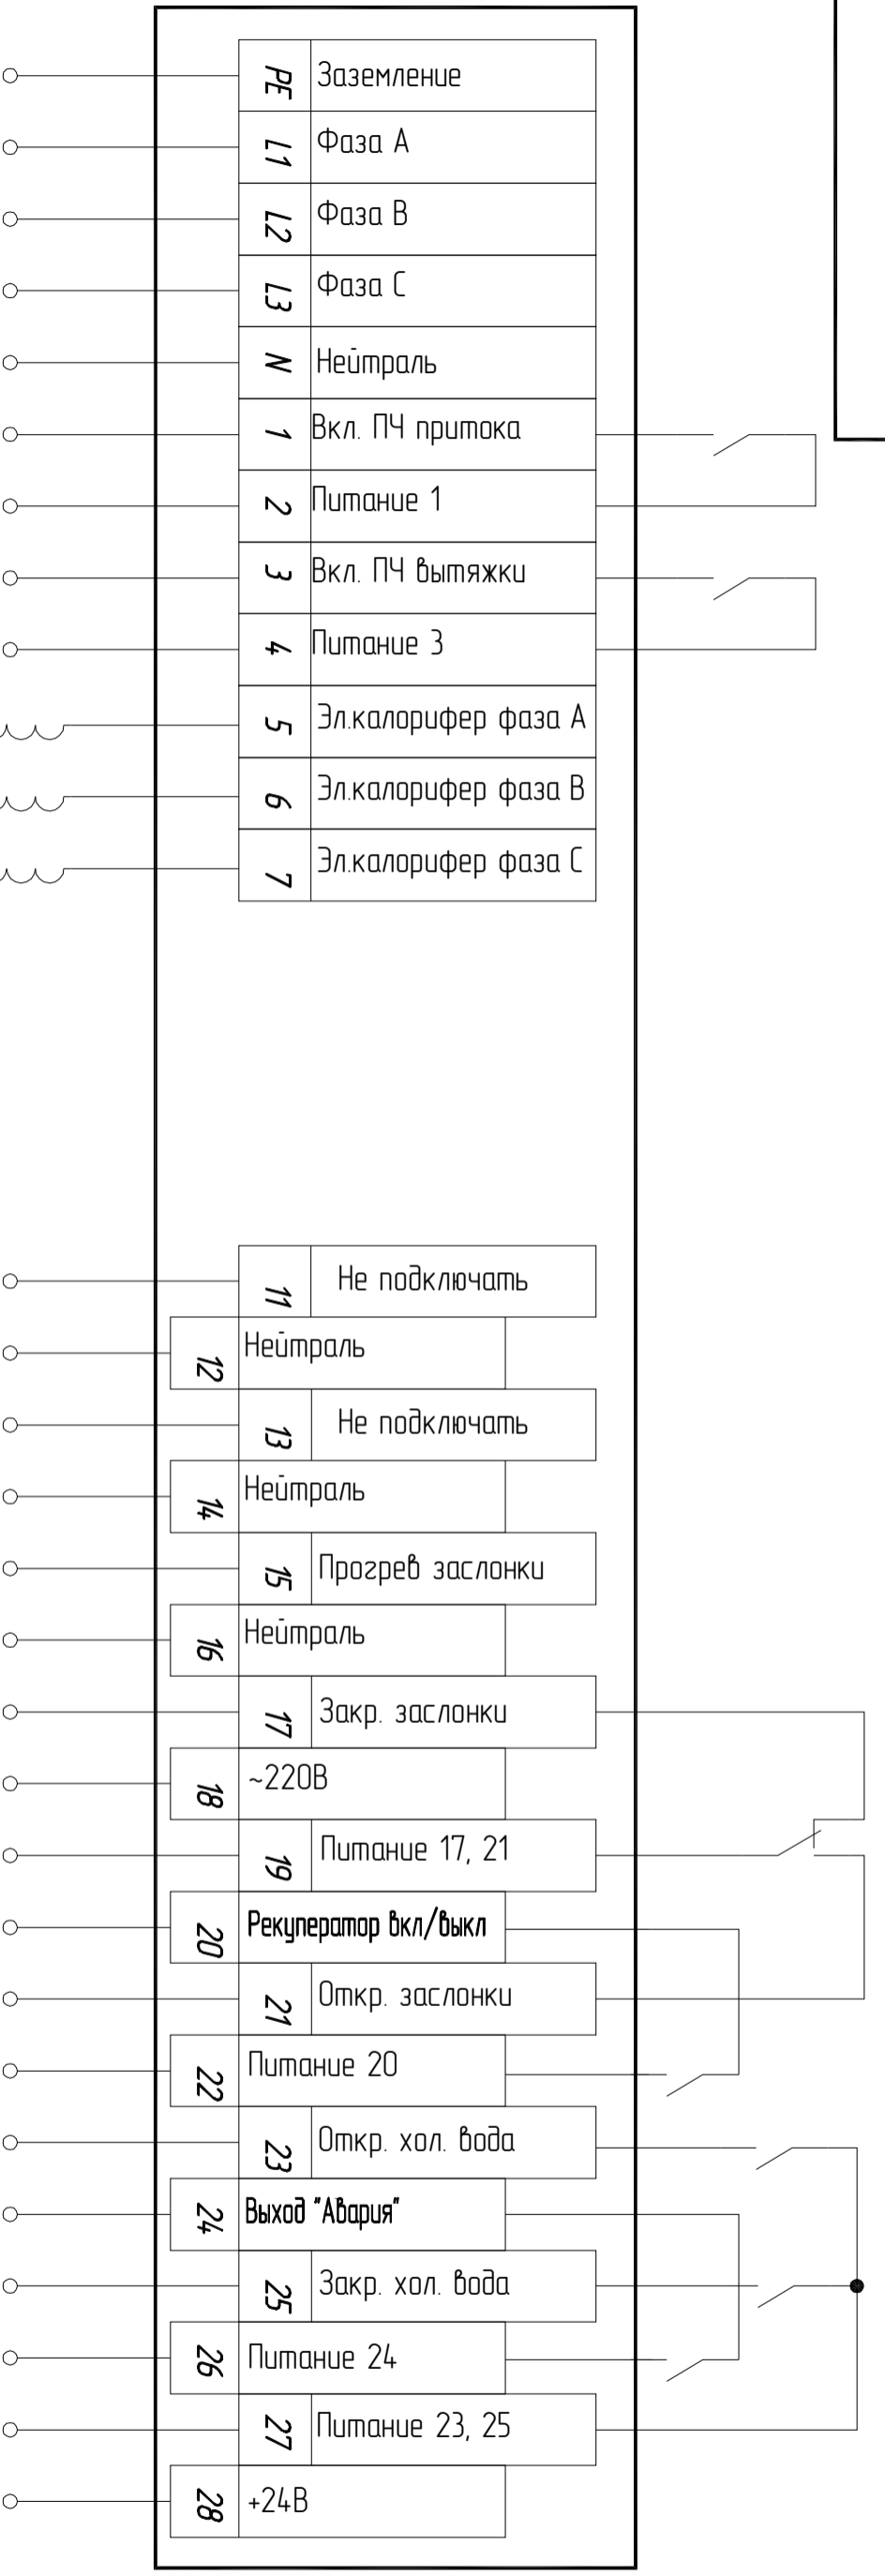

0,7А МАХ.  
относительно клемм "Общий"

Электрокалорифер  
Площадь  
(20А/3х380В)

220В, 5А

Пульт ДУ  
(опция)

Сеть 380В, 50Гц

Электрoкалорифер  
мощно  
(20А/3х380В)

220В, 5А

0,7А МАХ.  
относительно клемм "Общий"

Пульт ДУ  
(опция)

Изм.	Лист	# докум.	Подп.	Дата

**MASTERBOX E3PP-X**  
Схема электрической подключения