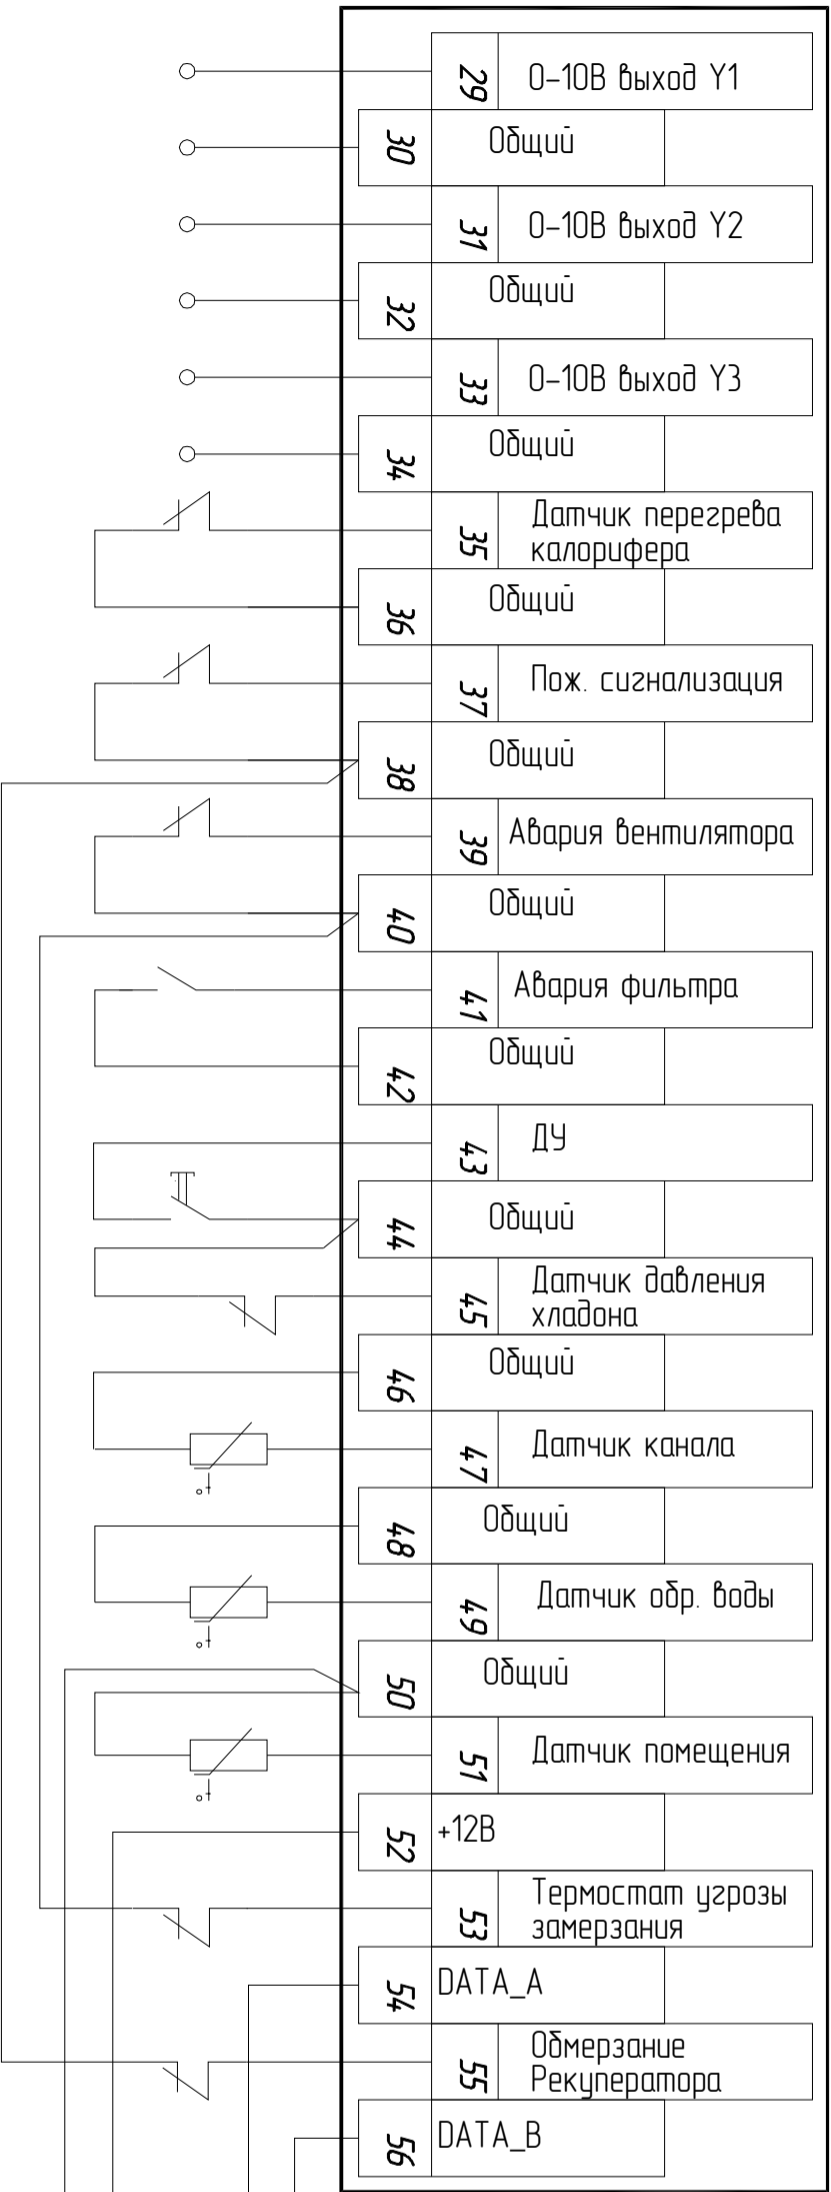

Сеть 380В, 50Гц

Электрокалорифер
Площадь
(20А/3х380В)

220В, 5А

0,7А МАХ.
относительно клемм "Общие"

Пульт ДУ
(опция)

Сеть 380В, 50Гц

Электронагреватель
мощно
(20А/3х380В)

220В, 5А

0,7А МАХ.
относительно клемм "Общий"

Пульт ДУ
(опция)

Изм.	Лист	# докум.	Подп.	Дата

MASTERBOX E3PP-X
Схема электрической подключения