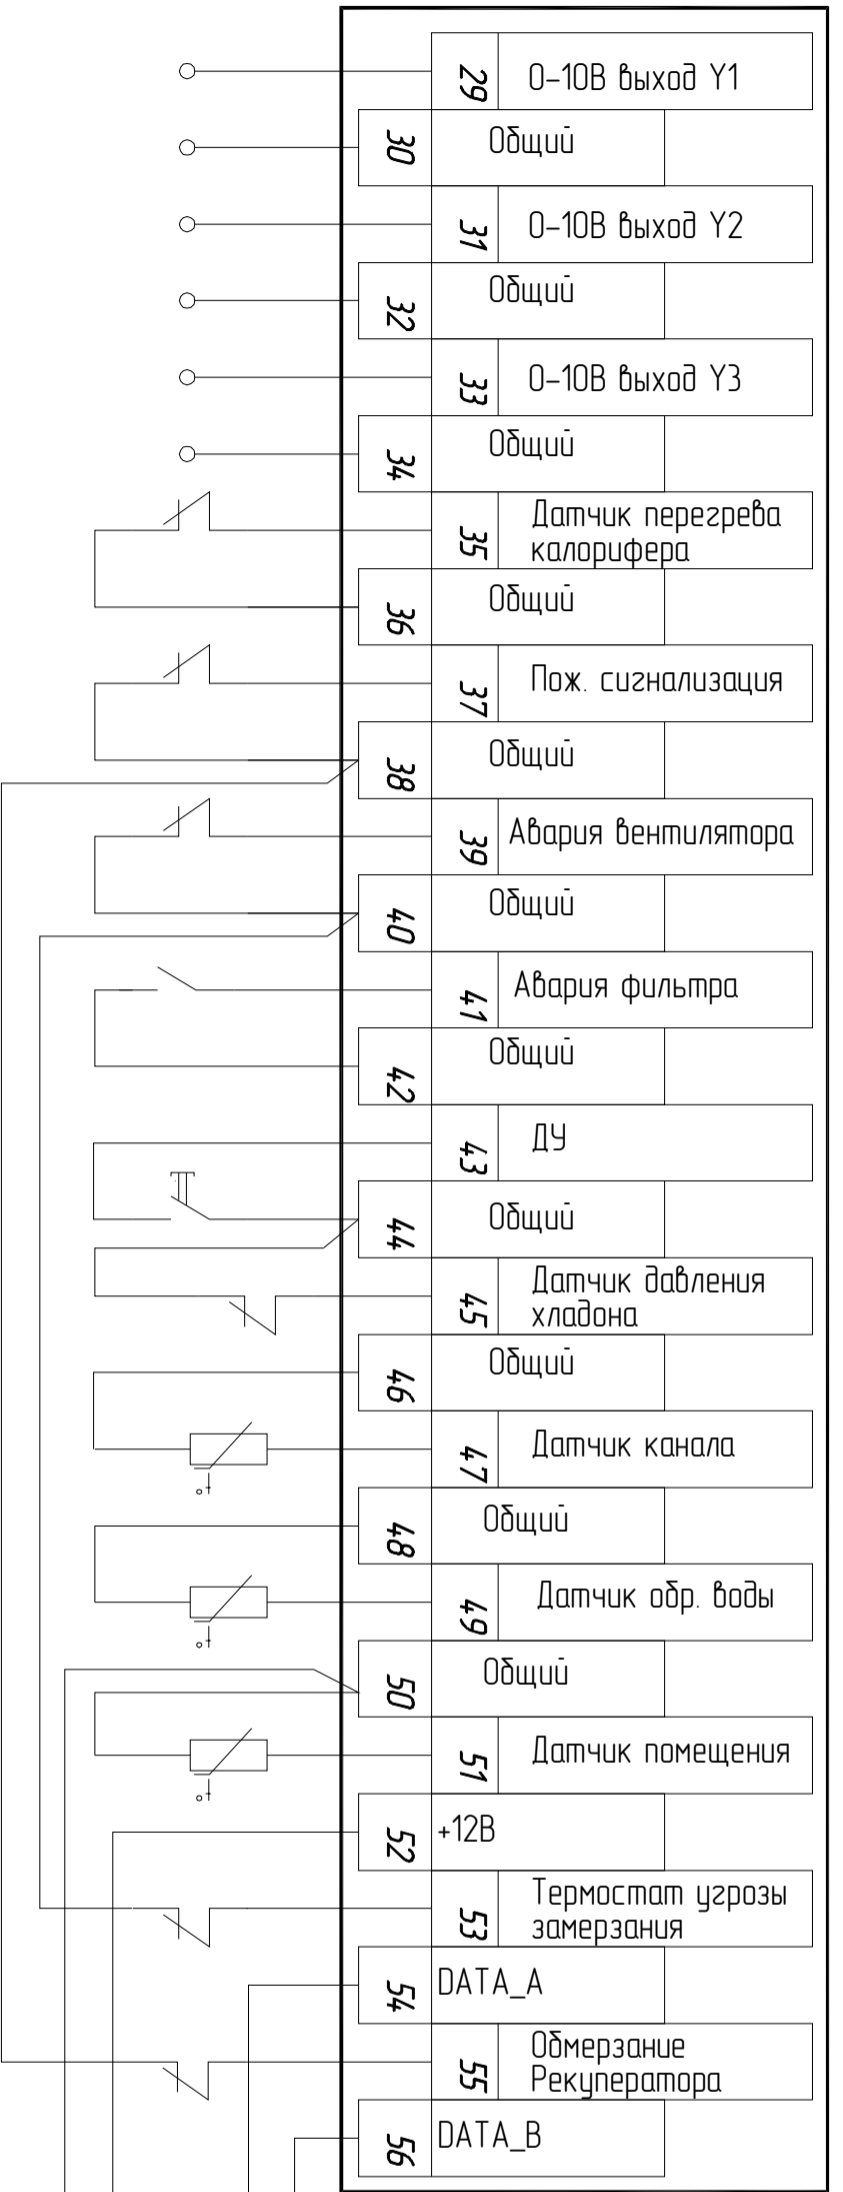

Сеть 380В, 50Гц

Электрокалорифер
Площадь
(20А/3х380В)

220В, 5А

0,7А МАХ.
относительно клемм "Общие"

Пульт ДУ
(опция)

Сеть 380В, 50Гц

Электронагреватель
мощно
(20А/3х380В)

220В, 5А

0,7А МАХ.
относительно клемм "Общий"

Пульт ДУ
(опция)

Изм.	Лист	# докум.	Подп.	Дата

MASTERBOX E3PP-X
Схема электрической подключения