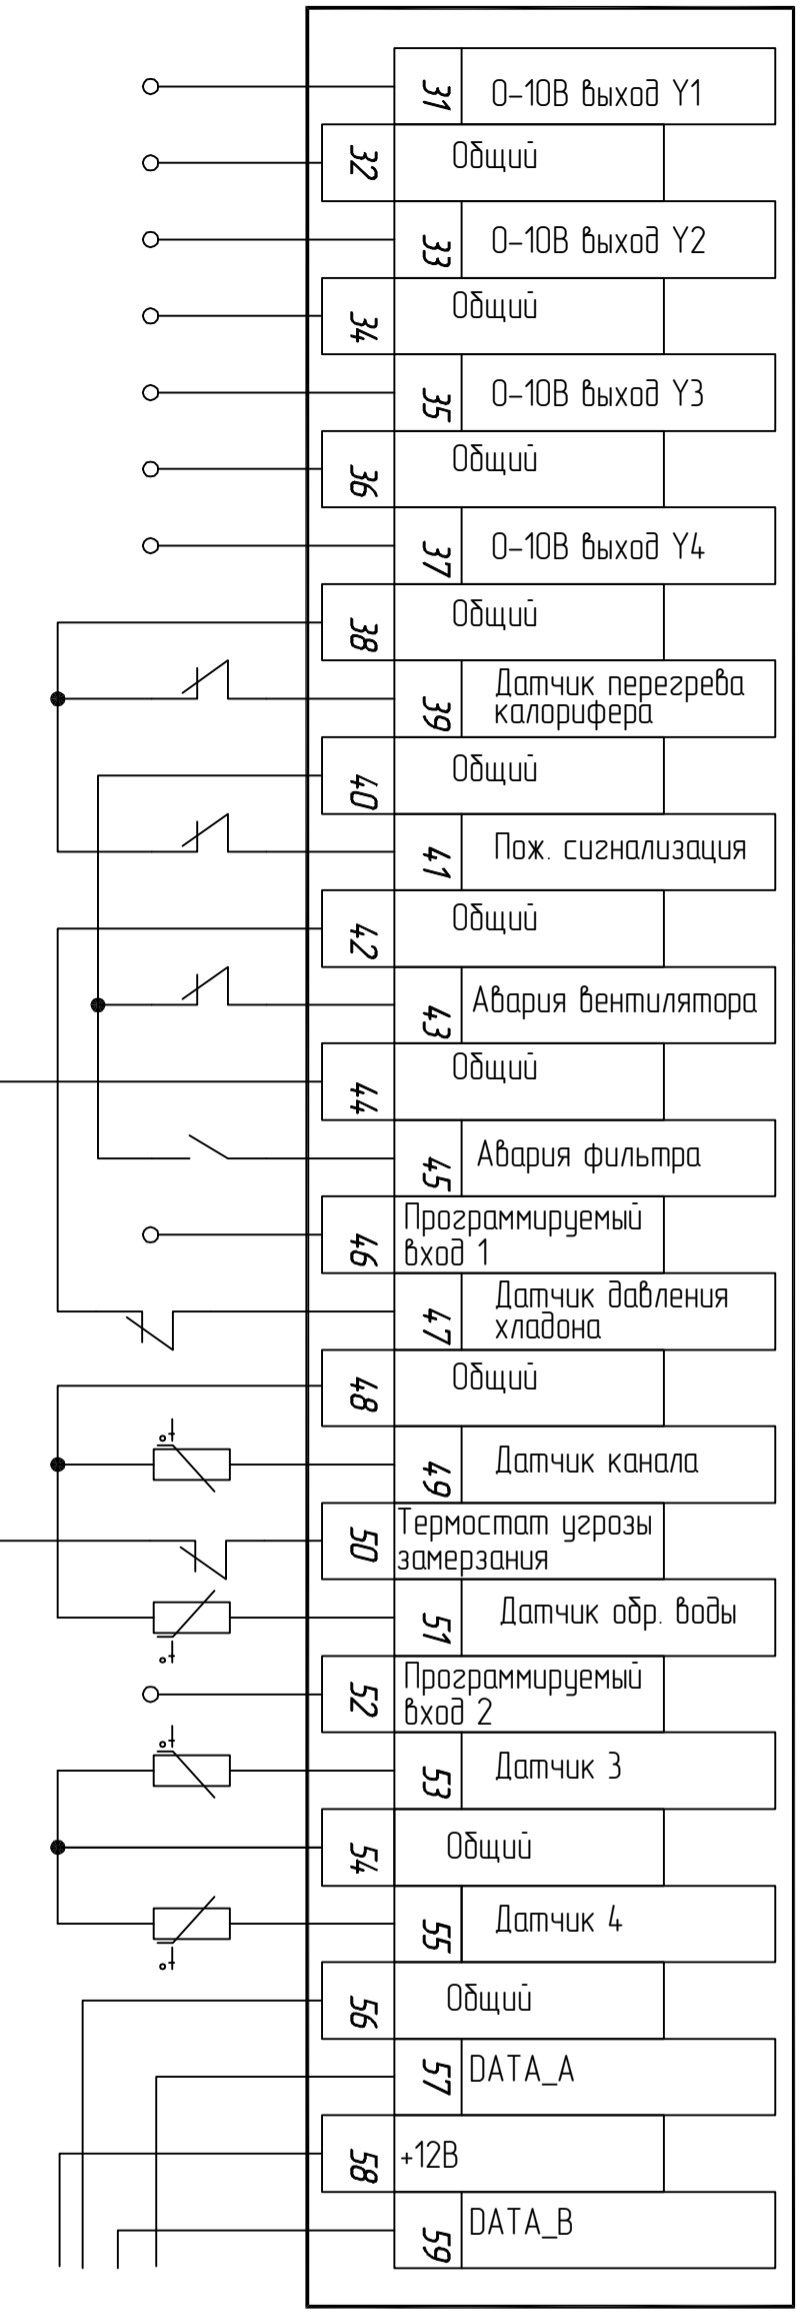

Сеть 380В, 50Гц

ОТДАЧА
относительно клемм "Общий"

Пульт ДУ
(опция)

Если входы защит с нормально-замкнутыми "сухими" контактами не используются - НЕОБХОДИМО установить перемычки на соответствующие клеммы!

Изм.	Лист	# док.	Подп.	Дата

MASTERBOX ERR 3D-X/11 (трехфазный двигатель)
Схема электрическая подключения

Лист