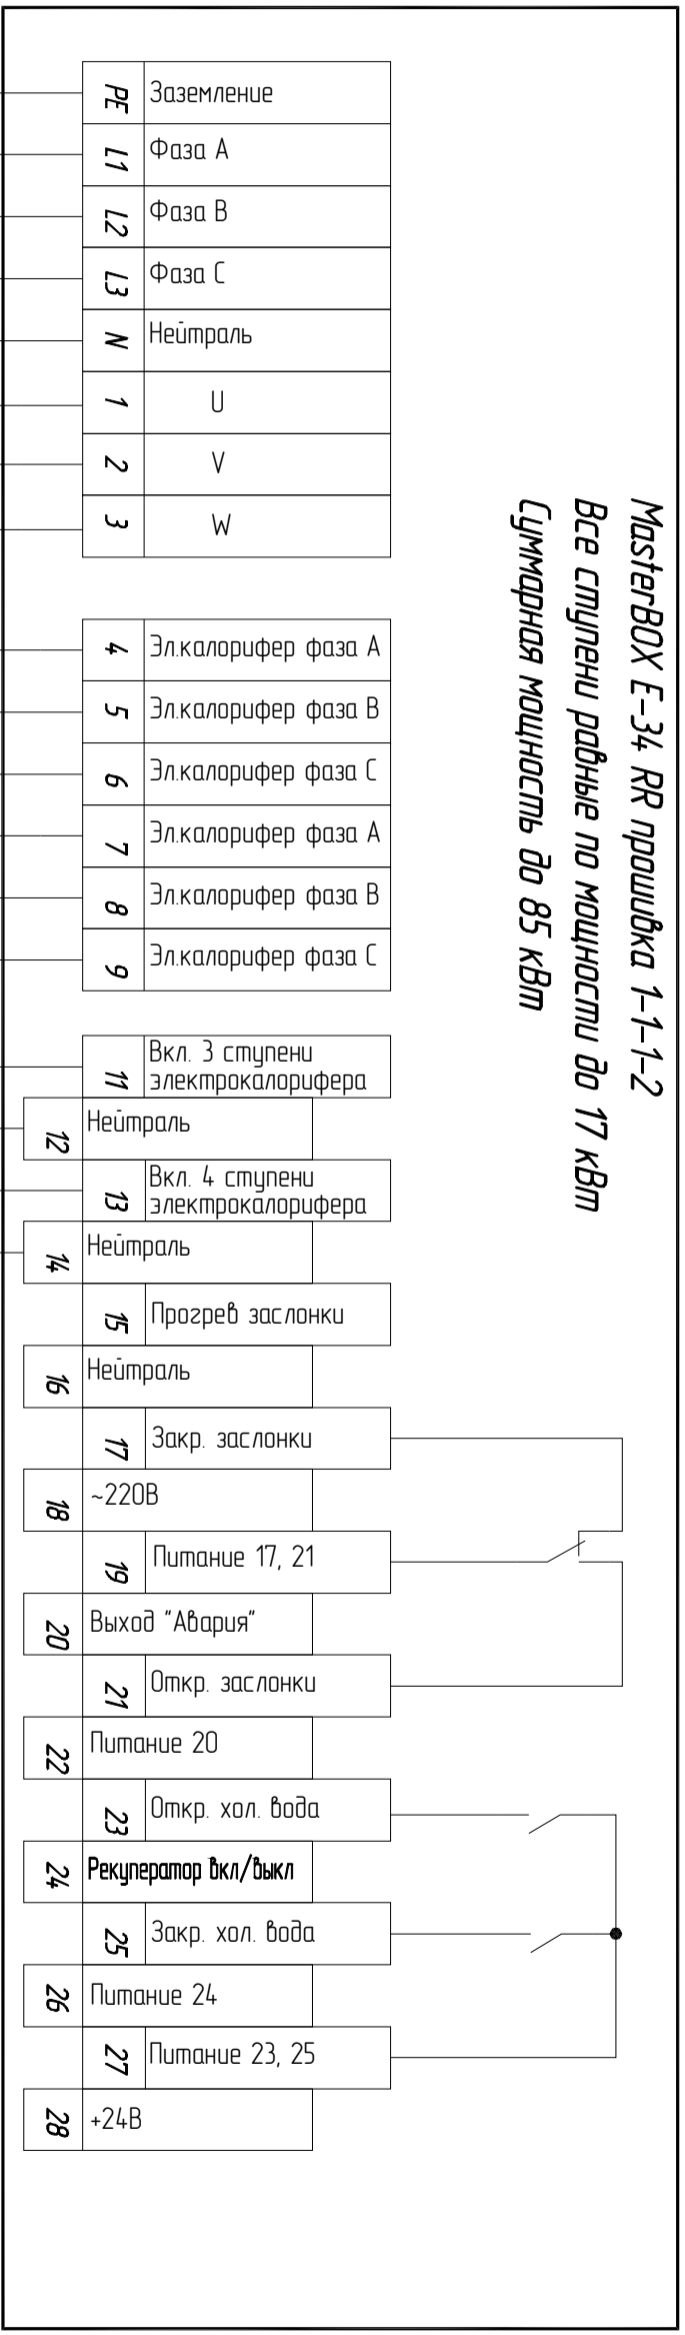

L1 L2 L3 N PE

MasterVOX E-34 РР прошивка 1-1-2-2
Все ступени равные по мощности до 17 кВт
Суммарная мощность до 102 кВт

L1 L2 L3 N PE

MasterBOX E-34 РЯ прошивка 1-1-1-2
 Все ступени равные по мощности до 17 кВт
 Суммарная мощность до 85 кВт

L1 L2 L3 N PE

MasterVOX E-34 RR-X прошивка 1-1-2-2
Все ступени равные по мощности до 17 кВт
Суммарная мощность до 102 кВт

Электрокалорифер
 1 ступень
 2 ступень

MasterVOX E-34 RR-X прошивка 1-1-1-2
Все ступени равные по мощности до 17 кВт
Суммарная мощность до 85 кВт