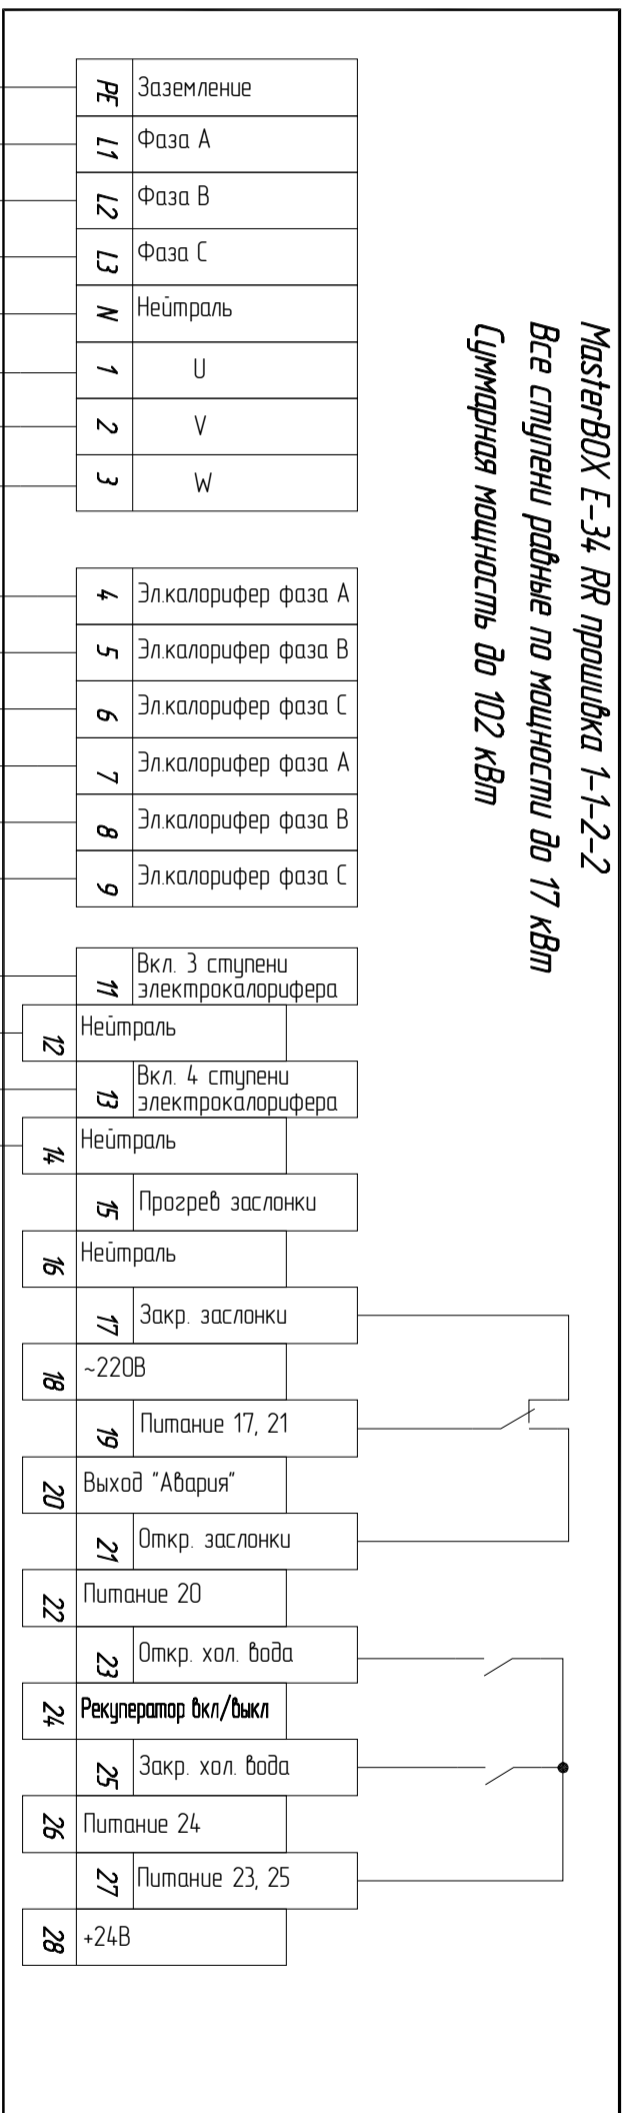

L1 L2 L3 N PE

MasterVOX E-34 РР прошивка 1-1-2-2
Все ступени равные по мощности до 17 кВт
Суммарная мощность до 102 кВт

L1 L2 L3 N PE

MasterBOX E-34 РЯ прошивка 1-1-1-2
 Все ступени равные по мощности до 17 кВт
 Суммарная мощность до 85 кВт

L1 L2 L3 N PE

MasterVOX E-34 RR-X прошивка 1-1-2-2
Все ступени равные по мощности до 17 кВт
Суммарная мощность до 102 кВт

Электрокалорифер
 1 ступень
 2 ступень

MasterVOX E-34 RR-X прошивка 1-1-1-2
Все ступени равные по мощности до 17 кВт
Суммарная мощность до 85 кВт