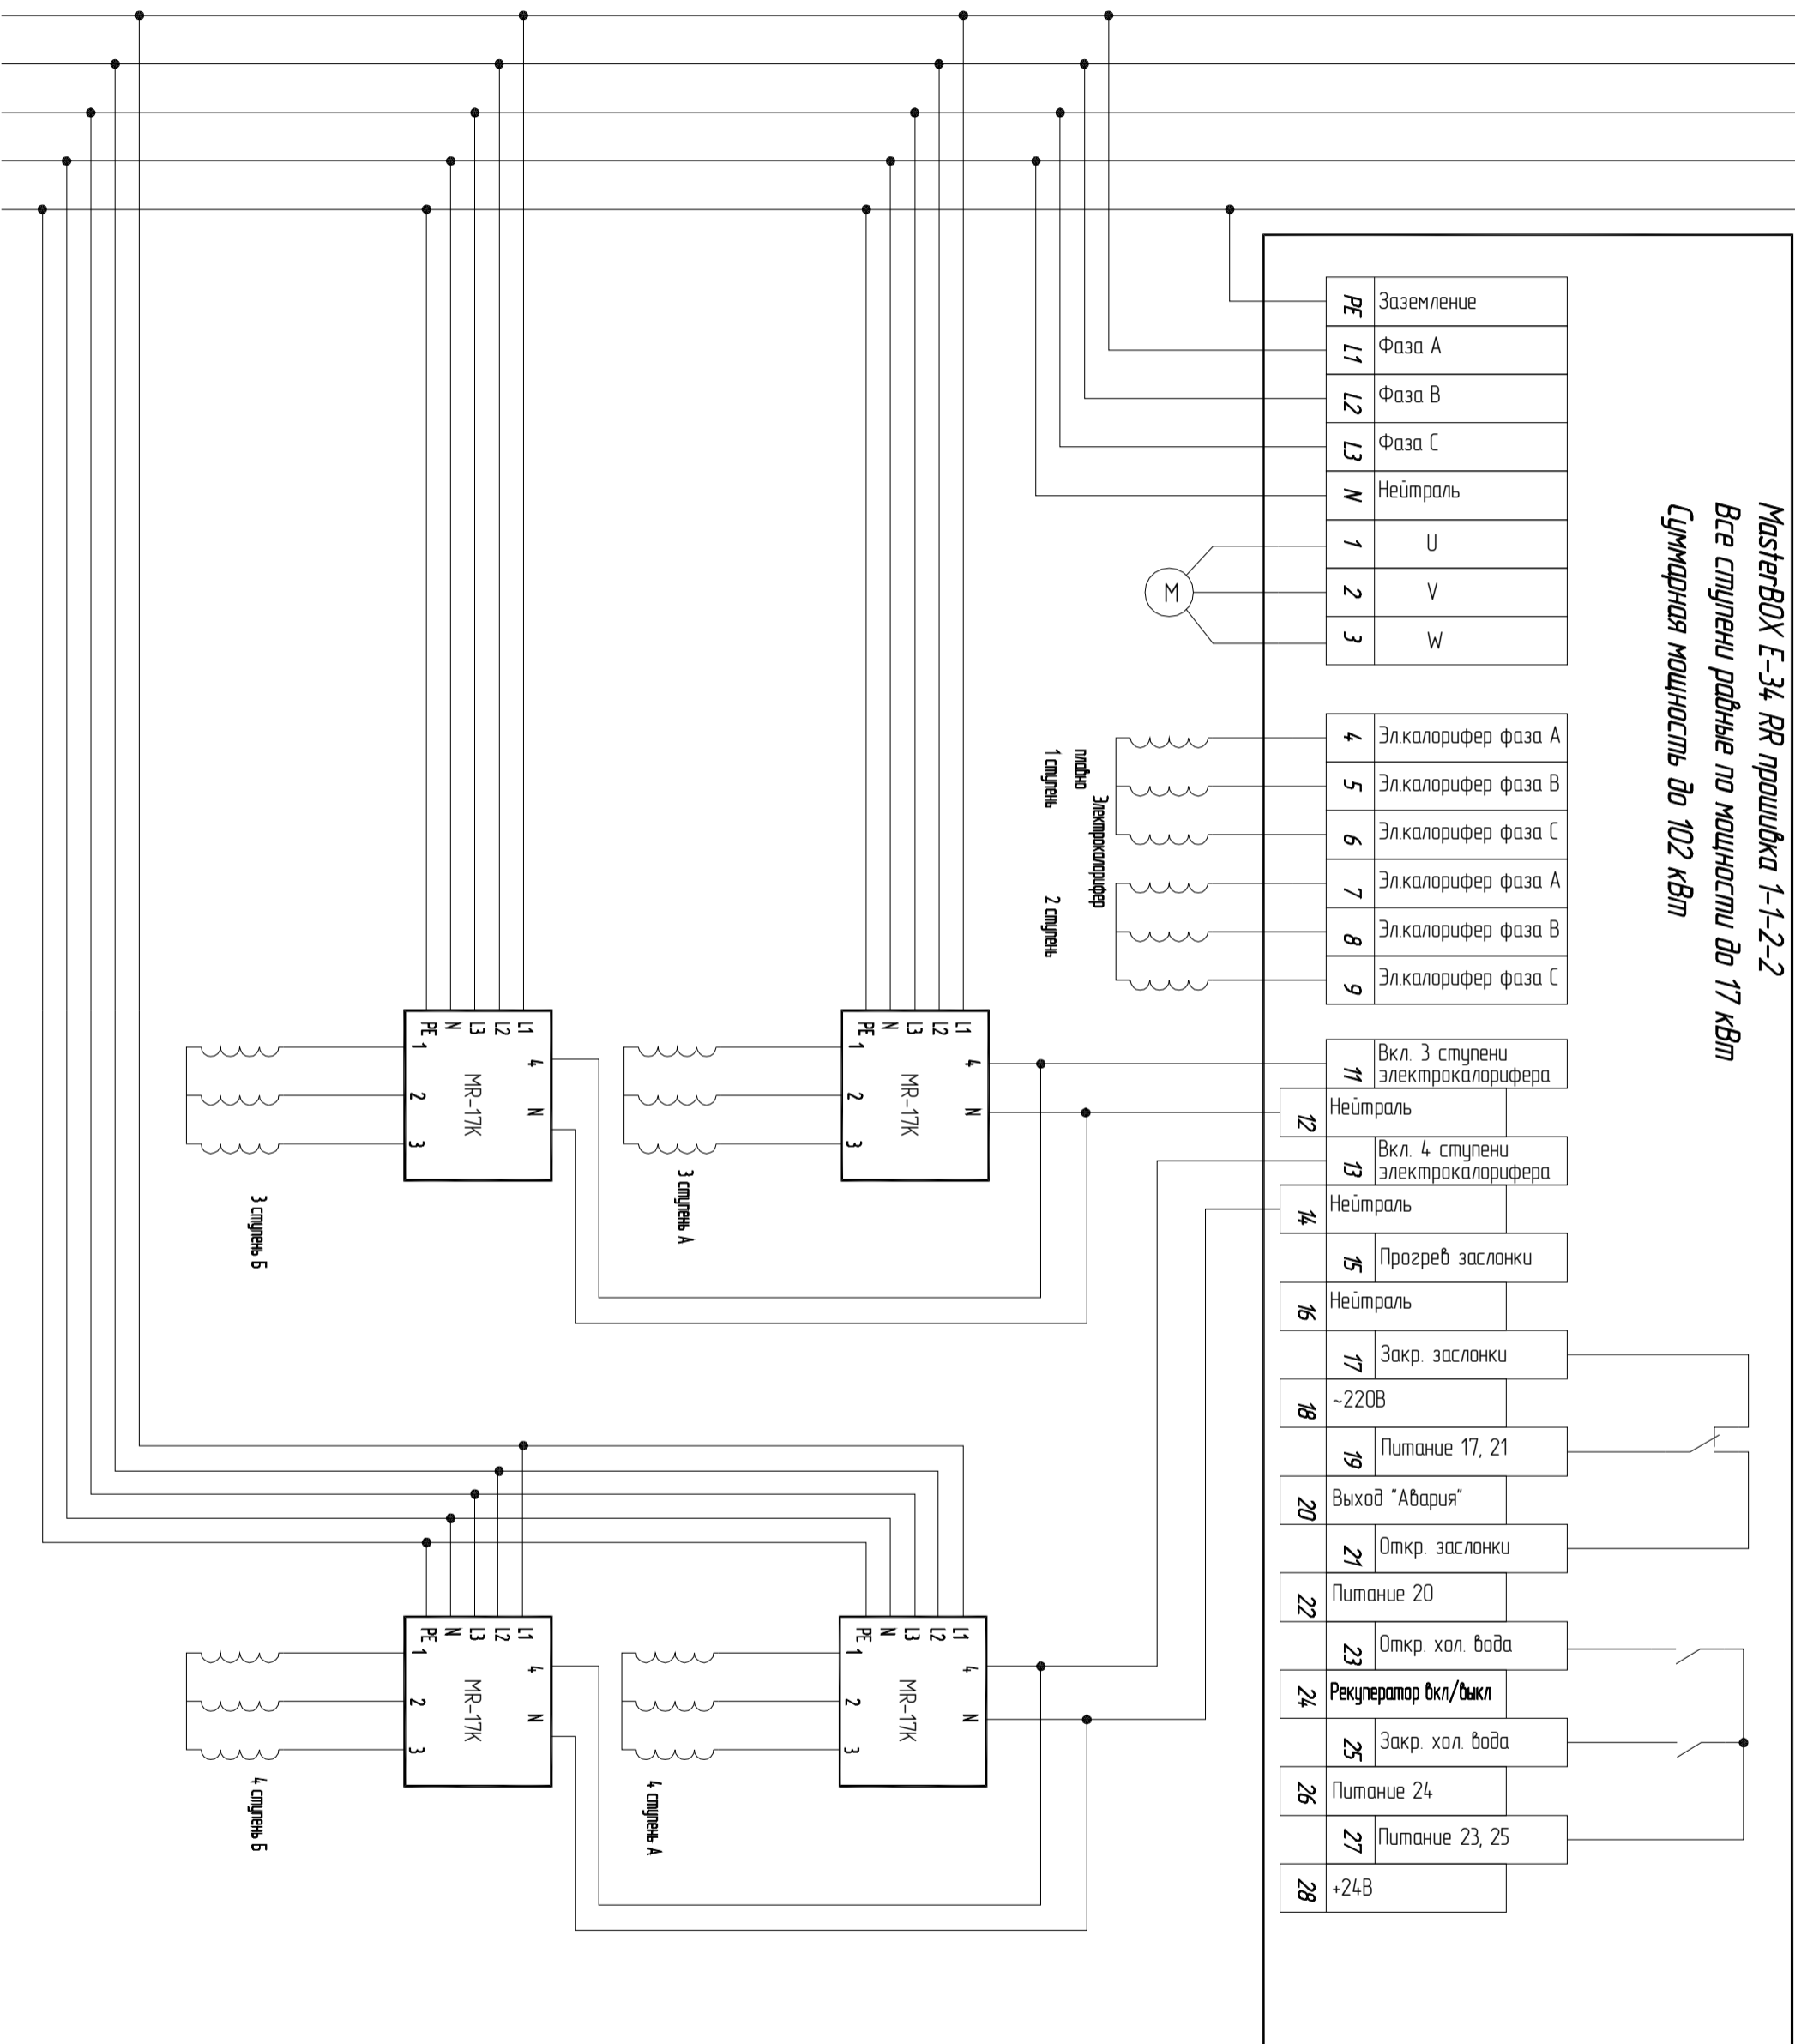

L1 L2 L3 N PE

MasterVOX E-34 РР прошивка 1-1-2-2
Все ступени равные по мощности до 17 кВт
Суммарная мощность до 102 кВт

L1 L2 L3 N PE

MasterBOX E-34 РЯ прошивка 1-1-1-2
 Все ступени равные по мощности до 17 кВт
 Суммарная мощность до 85 кВт

L1 L2 L3 N PE

MasterVOX E-34 RR-X прошивка 1-1-2-2
Все ступени равные по мощности до 17 кВт
Суммарная мощность до 102 кВт

Электрокалорифер
 1 ступень
 2 ступень

MasterVOX E-34 RR-X прошивка 1-1-1-2
Все ступени равные по мощности до 17 кВт
Суммарная мощность до 85 кВт