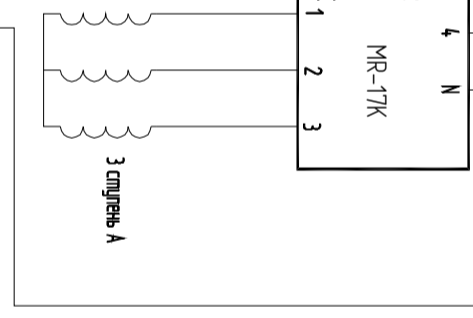

L1 L2 L3 N PE

MasterVOX E-34 РР прошивка 1-1-2-2
Все ступени равные по мощности до 17 кВт
Суммарная мощность до 102 кВт

L1 L2 L3 N PE

MasterBOX E-34 РЯ прошивка 1-1-1-2
 Все ступени равные по мощности до 17 кВт
 Суммарная мощность до 85 кВт

L1 L2 L3 N PE

MasterVOX E-34 RR-X прошивка 1-1-2-2
Все ступени равные по мощности до 17 кВт
Суммарная мощность до 102 кВт

Электрокалорифер
 1 ступень
 2 ступень

MasterVOX E-34 RR-X прошивка 1-1-1-2
Все ступени равные по мощности до 17 кВт
Суммарная мощность до 85 кВт