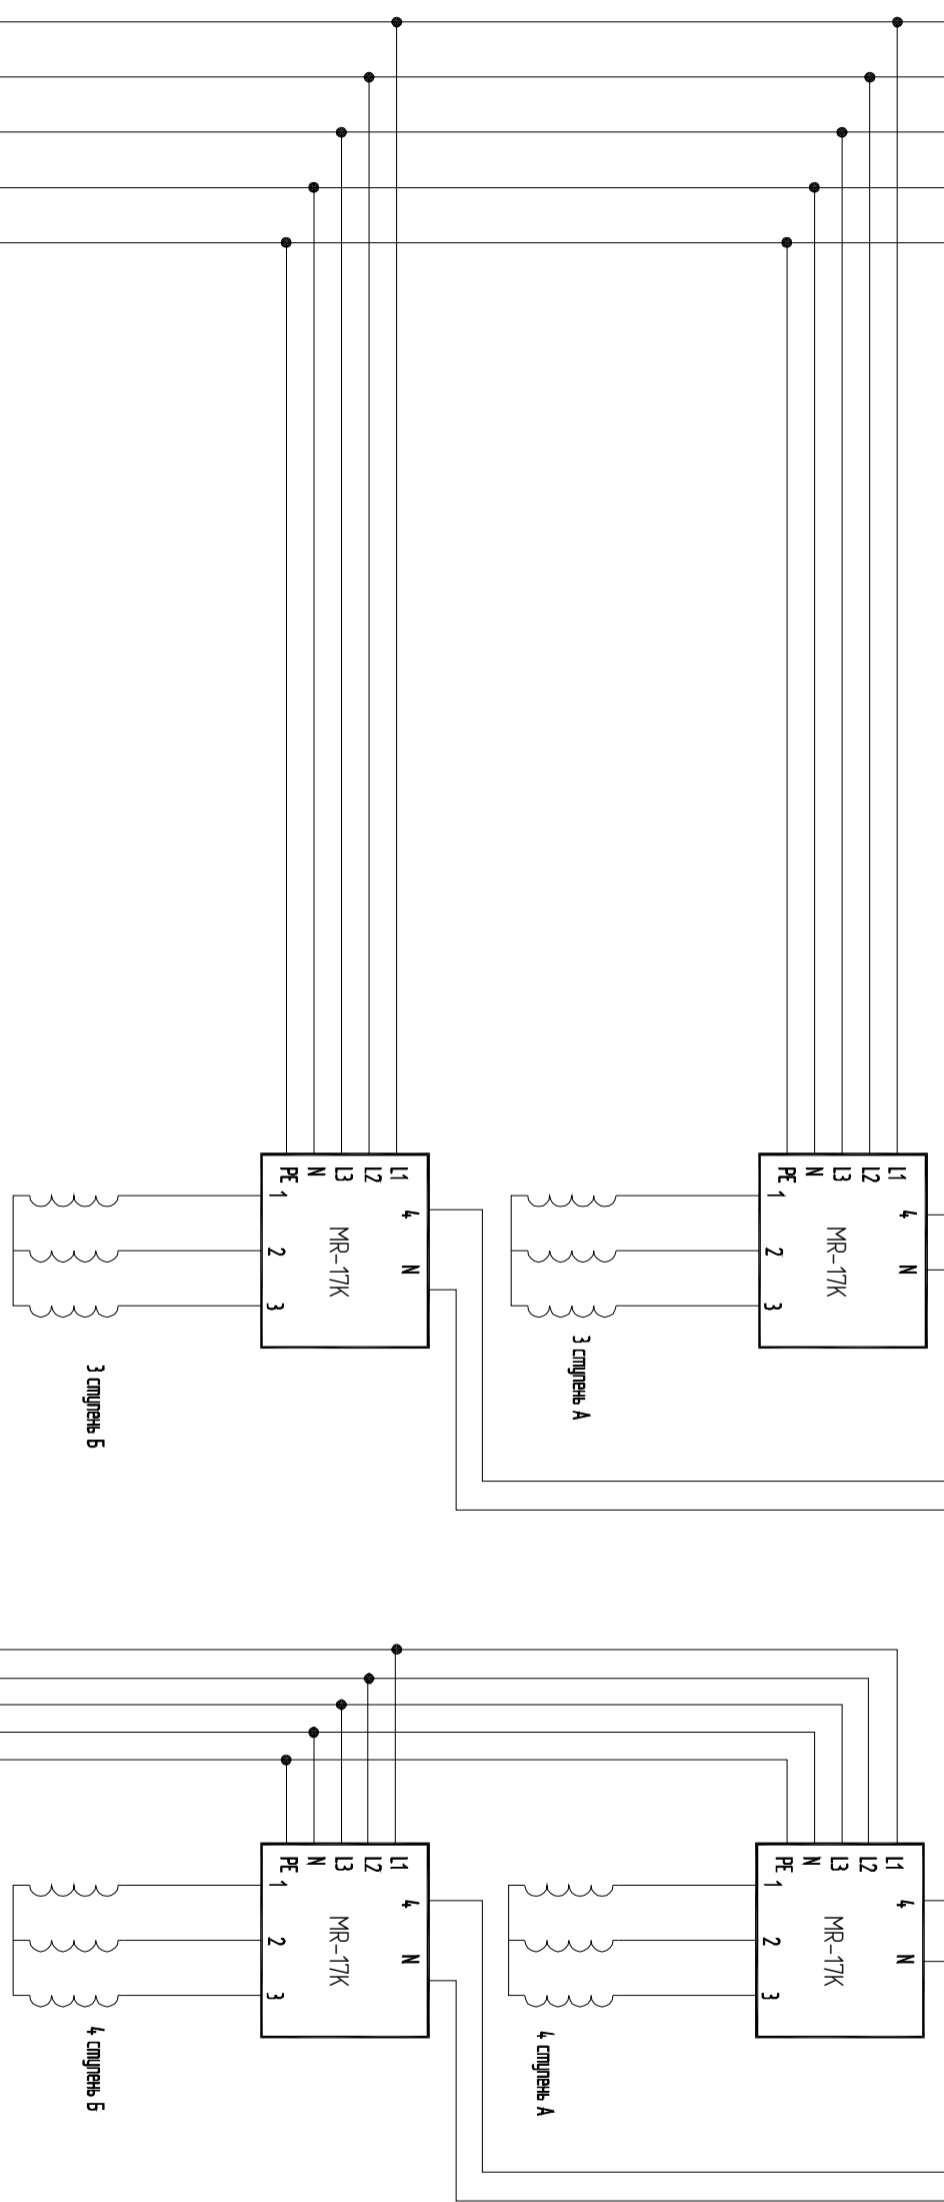

L1 L2 L3 N PE

MasterVOX E-34 РР прошивка 1-1-2-2
Все ступени равные по мощности до 17 кВт
Суммарная мощность до 102 кВт

L1 L2 L3 N PE

MasterBOX E-34 РЯ прошивка 1-1-1-2
 Все ступени равные по мощности до 17 кВт
 Суммарная мощность до 85 кВт

L1 L2 L3 N PE

MasterVOX E-34 RR-X прошивка 1-1-2-2
Все ступени равные по мощности до 17 кВт
Суммарная мощность до 102 кВт

Электрокалорифер
 1 ступень
 2 ступень

MasterVOX E-34 RR-X прошивка 1-1-1-2
Все ступени равные по мощности до 17 кВт
Суммарная мощность до 85 кВт