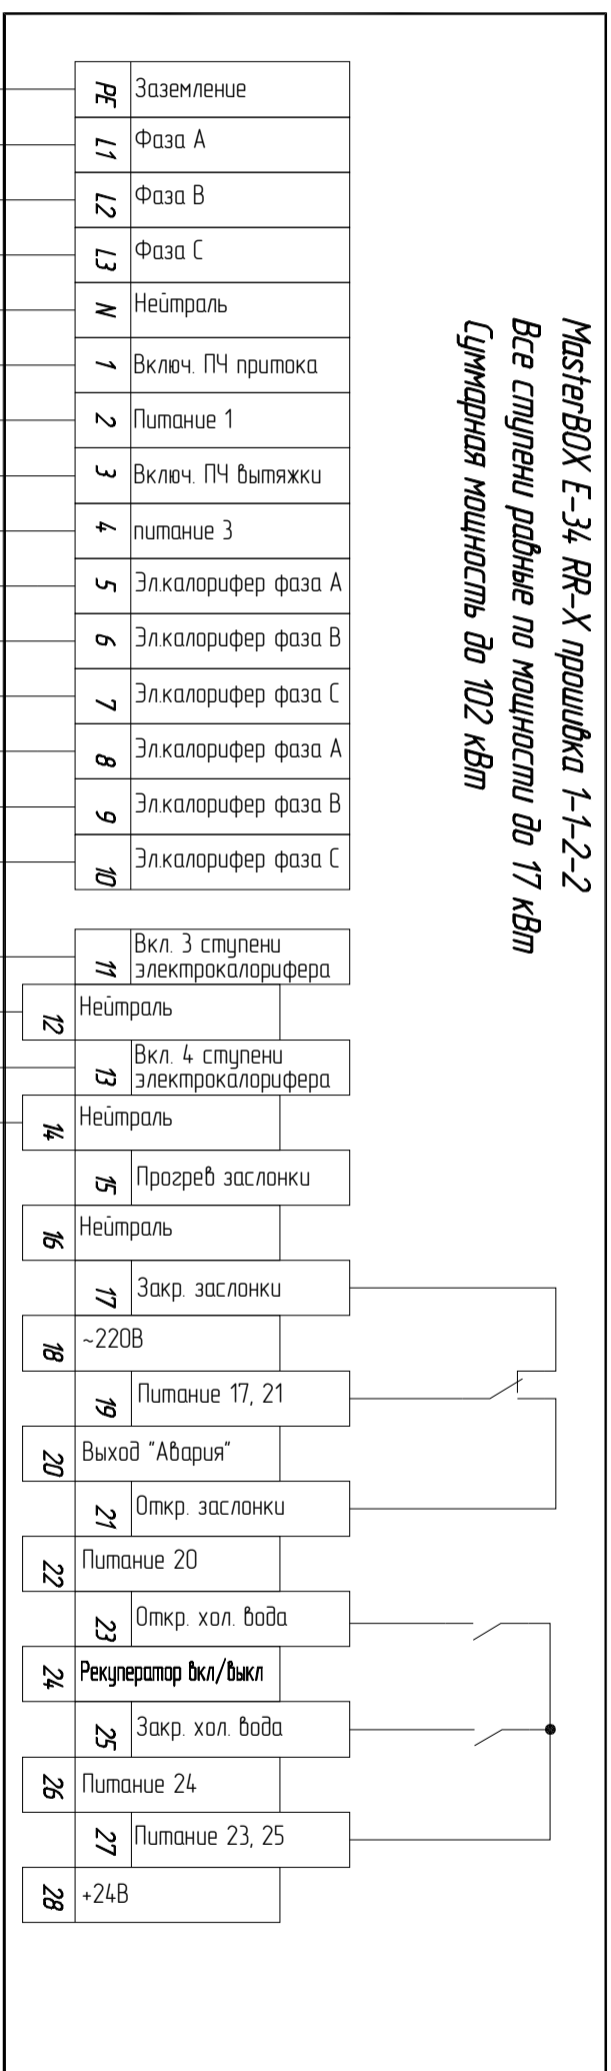

L1 L2 L3 N PE

MasterVOX E-34 РР прошивка 1-1-2-2
Все ступени равные по мощности до 17 кВт
Суммарная мощность до 102 кВт

L1 L2 L3 N PE

MasterBOX E-34 РЯ прошивка 1-1-1-2
 Все ступени равные по мощности до 17 кВт
 Суммарная мощность до 85 кВт

L1 L2 L3 N PE

MasterVOX E-34 RR-X прошивка 1-1-2-2
Все ступени равные по мощности до 17 кВт
Суммарная мощность до 102 кВт

Электрокалорифер
 1 ступень
 2 ступень

MasterVOX E-34 RR-X прошивка 1-1-1-2
Все ступени равные по мощности до 17 кВт
Суммарная мощность до 85 кВт