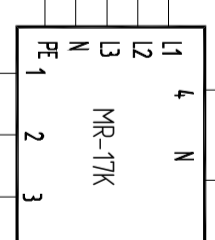

L1 L2 L3 N PE

MasterVOX E-34 РР прошивка 1-1-2-2
Все ступени равные по мощности до 17 кВт
Суммарная мощность до 102 кВт

L1 L2 L3 N PE

MasterBOX E-34 РЯ прошивка 1-1-1-2
 Все ступени равные по мощности до 17 кВт
 Суммарная мощность до 85 кВт

L1 L2 L3 N PE

MasterVOX E-34 RR-X прошивка 1-1-2-2
Все ступени равные по мощности до 17 кВт
Суммарная мощность до 102 кВт

Электрокалорифер
 1 ступень
 2 ступень

MasterVOX E-34 RR-X прошивка 1-1-1-2
Все ступени равные по мощности до 17 кВт
Суммарная мощность до 85 кВт