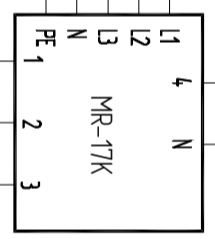

L1 L2 L3 N PE

MasterVOX E-34 РР прошивка 1-1-2-2
Все ступени равные по мощности до 17 кВт
Суммарная мощность до 102 кВт

L1 L2 L3 N PE

MasterBOX E-34 РЯ прошивка 1-1-1-2
 Все ступени равные по мощности до 17 кВт
 Суммарная мощность до 85 кВт

L1 L2 L3 N PE

MasterVOX E-34 RR-X прошивка 1-1-2-2
Все ступени равные по мощности до 17 кВт
Суммарная мощность до 102 кВт

Электрокалорифер
 1 ступень
 2 ступень

MasterVOX E-34 RR-X прошивка 1-1-1-2
Все ступени равные по мощности до 17 кВт
Суммарная мощность до 85 кВт