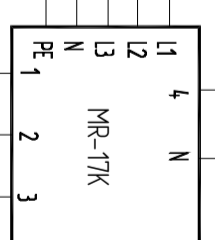

L1 L2 L3 N PE

MasterVOX E-34 РР прошивка 1-1-2-2
Все ступени равные по мощности до 17 кВт
Суммарная мощность до 102 кВт

L1 L2 L3 N PE

MasterBOX E-34 РЯ прошивка 1-1-1-2
 Все ступени равные по мощности до 17 кВт
 Суммарная мощность до 85 кВт

L1 L2 L3 N PE

MasterVOX E-34 RR-X прошивка 1-1-2-2
Все ступени равные по мощности до 17 кВт
Суммарная мощность до 102 кВт

Электрокалорифер
 1 ступень
 2 ступень

MasterVOX E-34 RR-X прошивка 1-1-1-2
Все ступени равные по мощности до 17 кВт
Суммарная мощность до 85 кВт