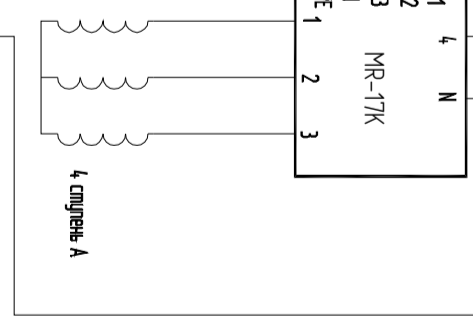

L1 L2 L3 N PE

MasterVOX E-34 РР прошивка 1-1-2-2
Все ступени равные по мощности до 17 кВт
Суммарная мощность до 102 кВт

L1 L2 L3 N PE

MasterBOX E-34 РЯ прошивка 1-1-1-2
 Все ступени равные по мощности до 17 кВт
 Суммарная мощность до 85 кВт

L1 L2 L3 N PE

MasterVOX E-34 RR-X прошивка 1-1-2-2
Все ступени равные по мощности до 17 кВт
Суммарная мощность до 102 кВт

Электрокалорифер
 1 ступень
 2 ступень

MasterVOX E-34 RR-X прошивка 1-1-1-2
Все ступени равные по мощности до 17 кВт
Суммарная мощность до 85 кВт